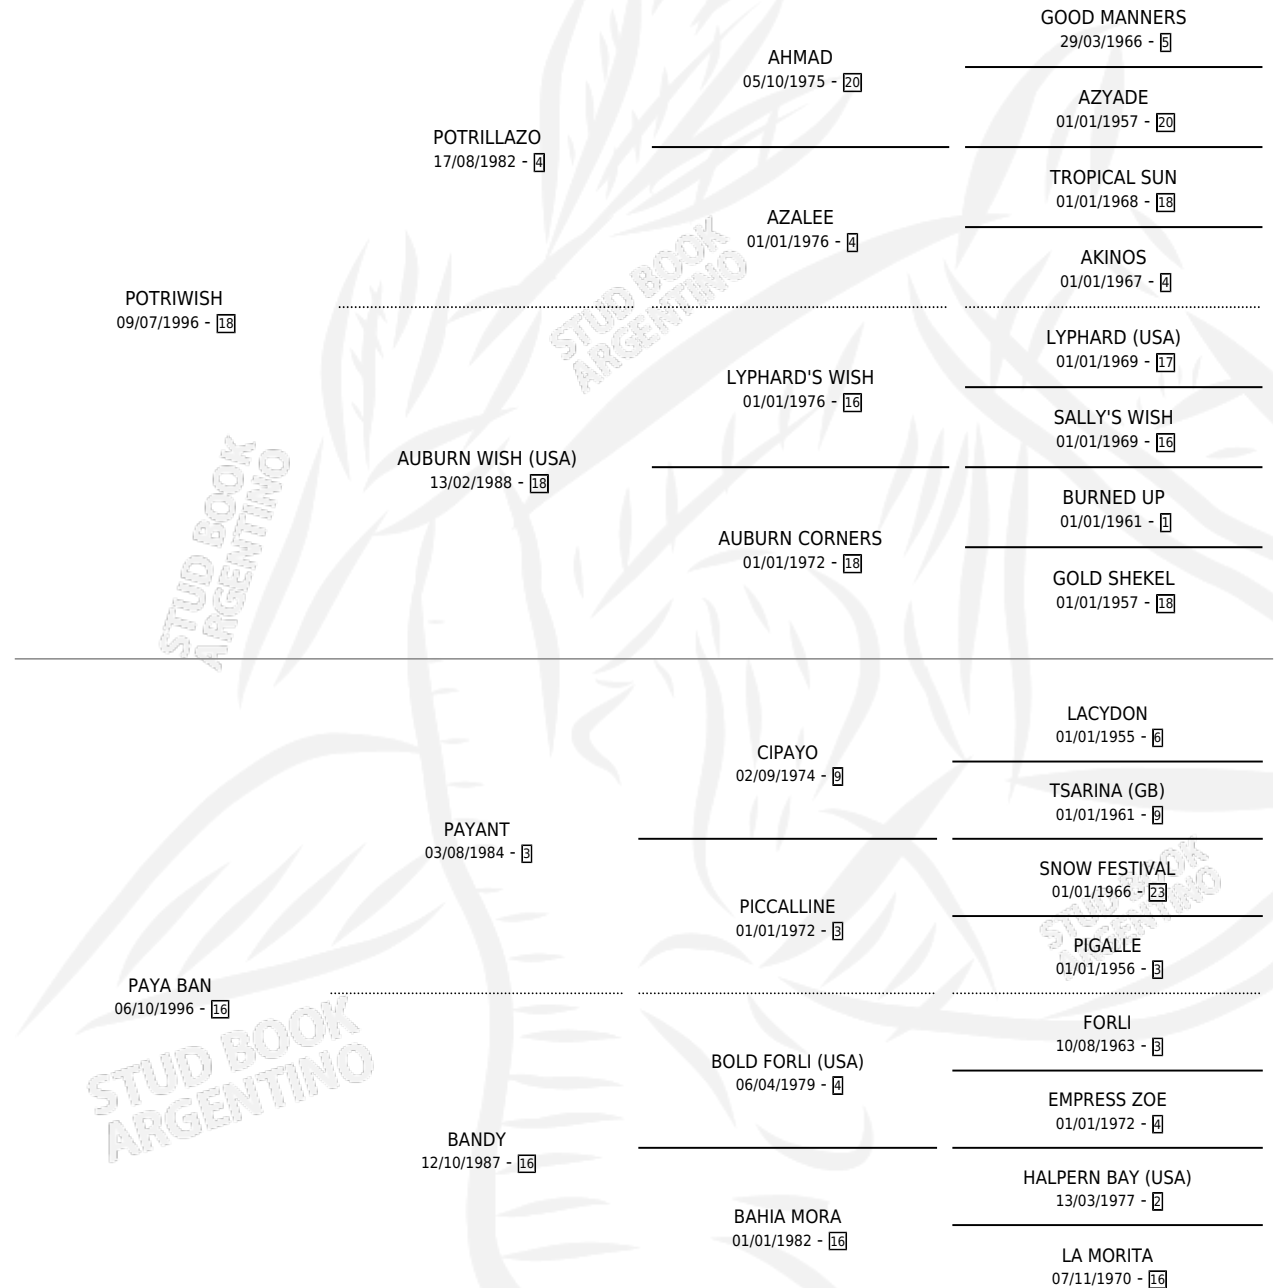

COCOTITA

por **POTRIWISH** y **PAYA BAN** por **PAYANT**

Argentina · Hembra · Alazan · SP · 15/10/2007
Familia 16-e · Volumen 39

ESTADO

TIPIFICACIÓN SANGUÍNEA	X
TIPIFICACIÓN POR ADN	✓
PASAPORTE	✓
IDENTIFICACIÓN POR MICROCHIP	✓
REPRODUCTOR	✓

Lugar de nacimiento: La Dominga

Criador: Sin dato

~

HIJOS

	MACHOS	HEMBRAS
5 NACIERON	2	3
2 CORRIERON	2	0

SIN ACTUACIONES

PEDIGREE

CAMPAÑA

Solo carreras oficiales de Argentina

POR EDAD

EDAD	CC	1°	2°	3°	4°	5°	NP	CLC	CLG	CLCG1	CLGG1	IMPORTE	GANANCIA / CC
4 AÑOS	1	0	0	0	0	0	1	0	0	0	0	\$1,850	\$1,850
5 AÑOS	3	1	0	1	0	1	0	0	0	0	0	\$27,370	\$9,123
TOTALES	4	1	0	1	0	1	1	0	0	0	0	\$29,220	\$7,305
%		25.0%	0.0%	25.0%	0.0%	25.0%	25.0%	0.0%	0.0%	0.0%	0.0%		