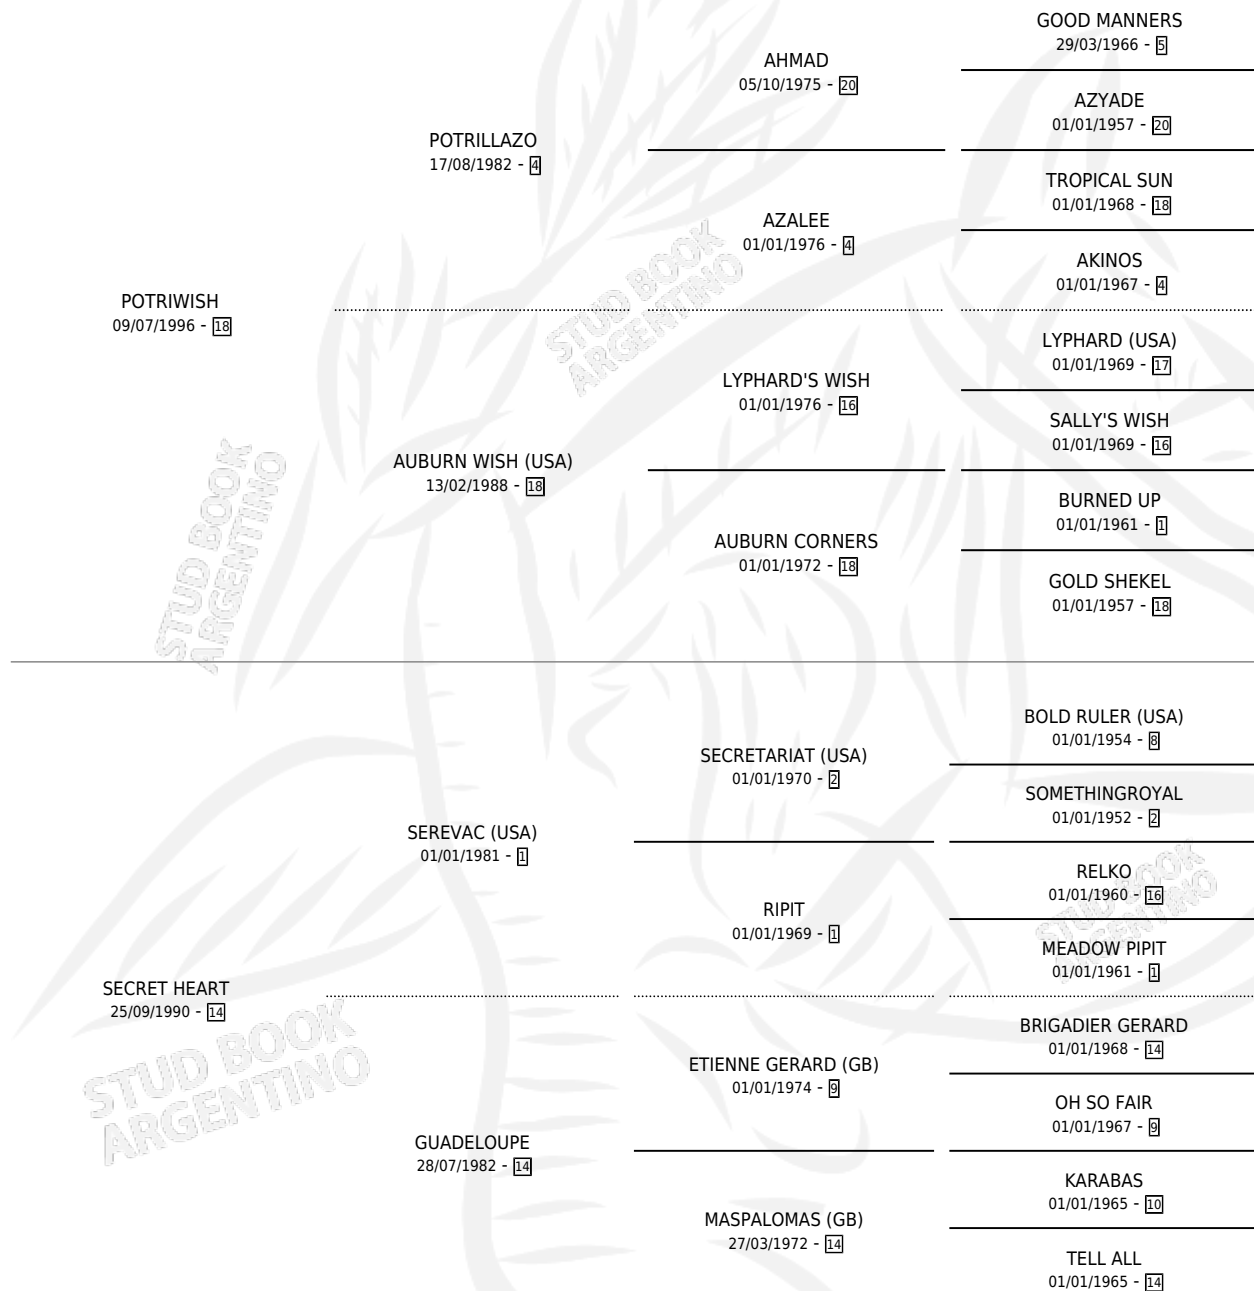

SEREVACITO RAUCH

por POTRIWISH y SECRET HEART por SEREVAC (USA)

Argentina · Macho · Alazan · SP · 05/11/2007
Familia 14-c · Volumen 39

ESTADO

TIPIFICACIÓN SANGUÍNEA	X
TIPIFICACIÓN POR ADN	X
PASAPORTE	X
IDENTIFICACIÓN POR MICROCHIP	X
REPRODUCTOR	X

Lugar de nacimiento: La Dominga

Criador: Sin dato

PEDIGREE

SEREVACITO RAUCH

Datos oficiales del Stud Book Argentino

Documento generado el 06/05/2026

studbook.org.ar