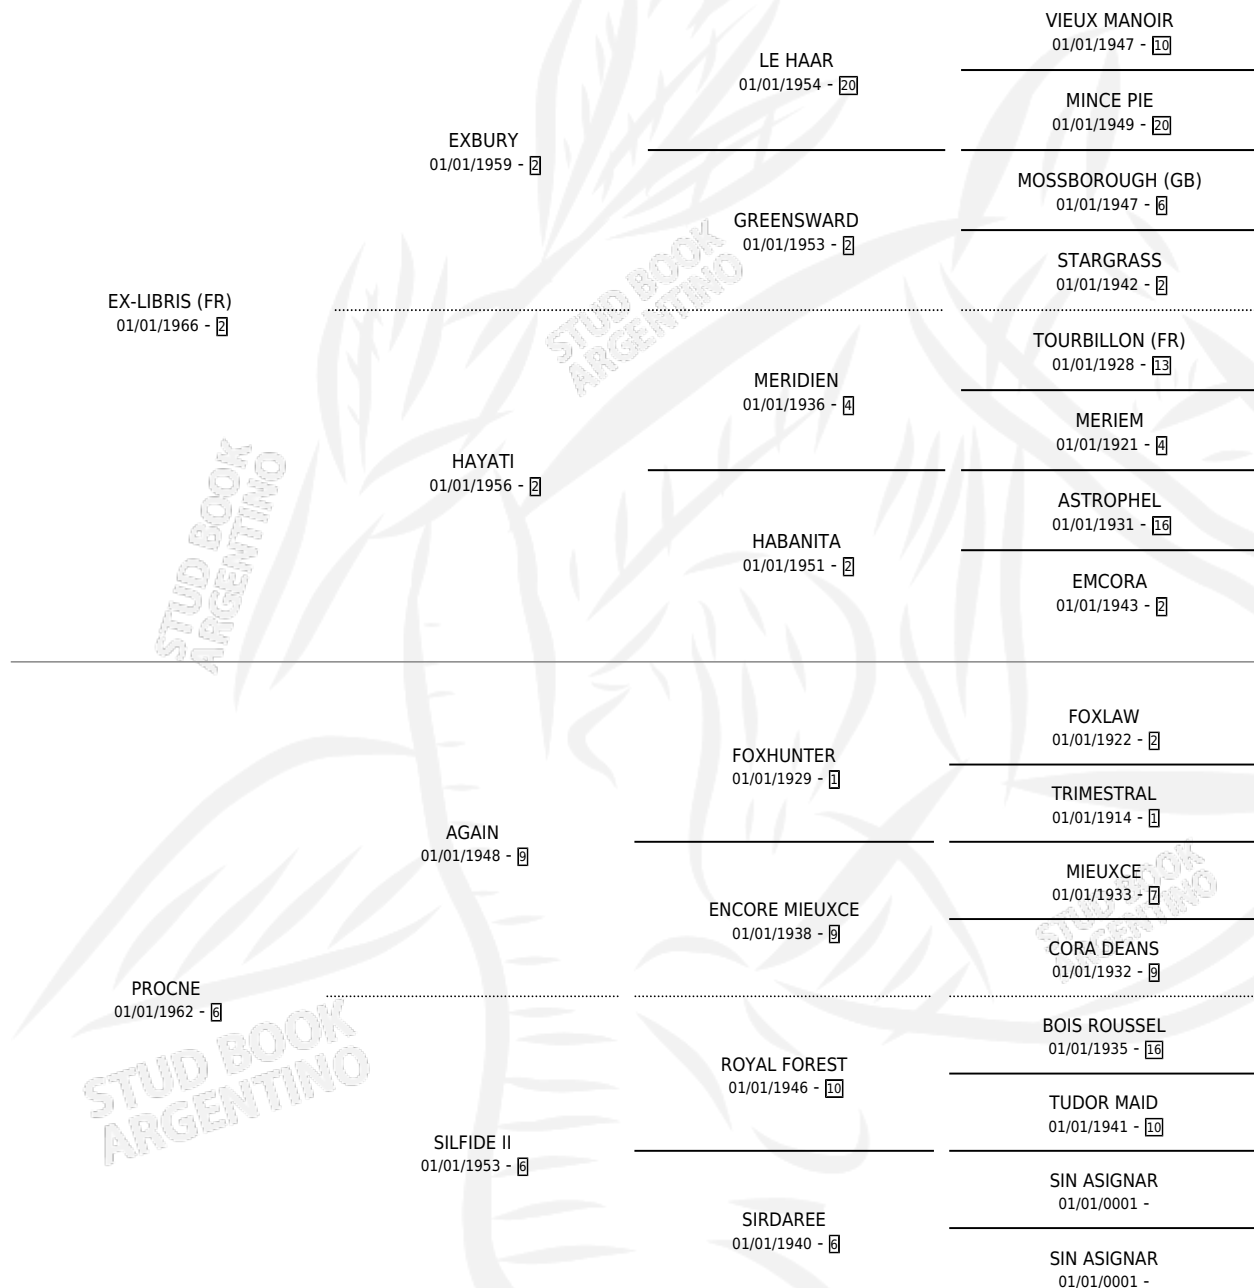

Lugar de nacimiento: Campo particular

Criador: Sin dato

~

HIJOS

	MACHOS	HEMBRAS
24 NACIERON	10	14
14 CORRIERON	8	6
7 GANARON	4	3
0 GANADORES CL	0 GANADORES GR	0 GANADORES G1

PEDIGREE

CAMPAÑA

Solo carreras oficiales de Argentina