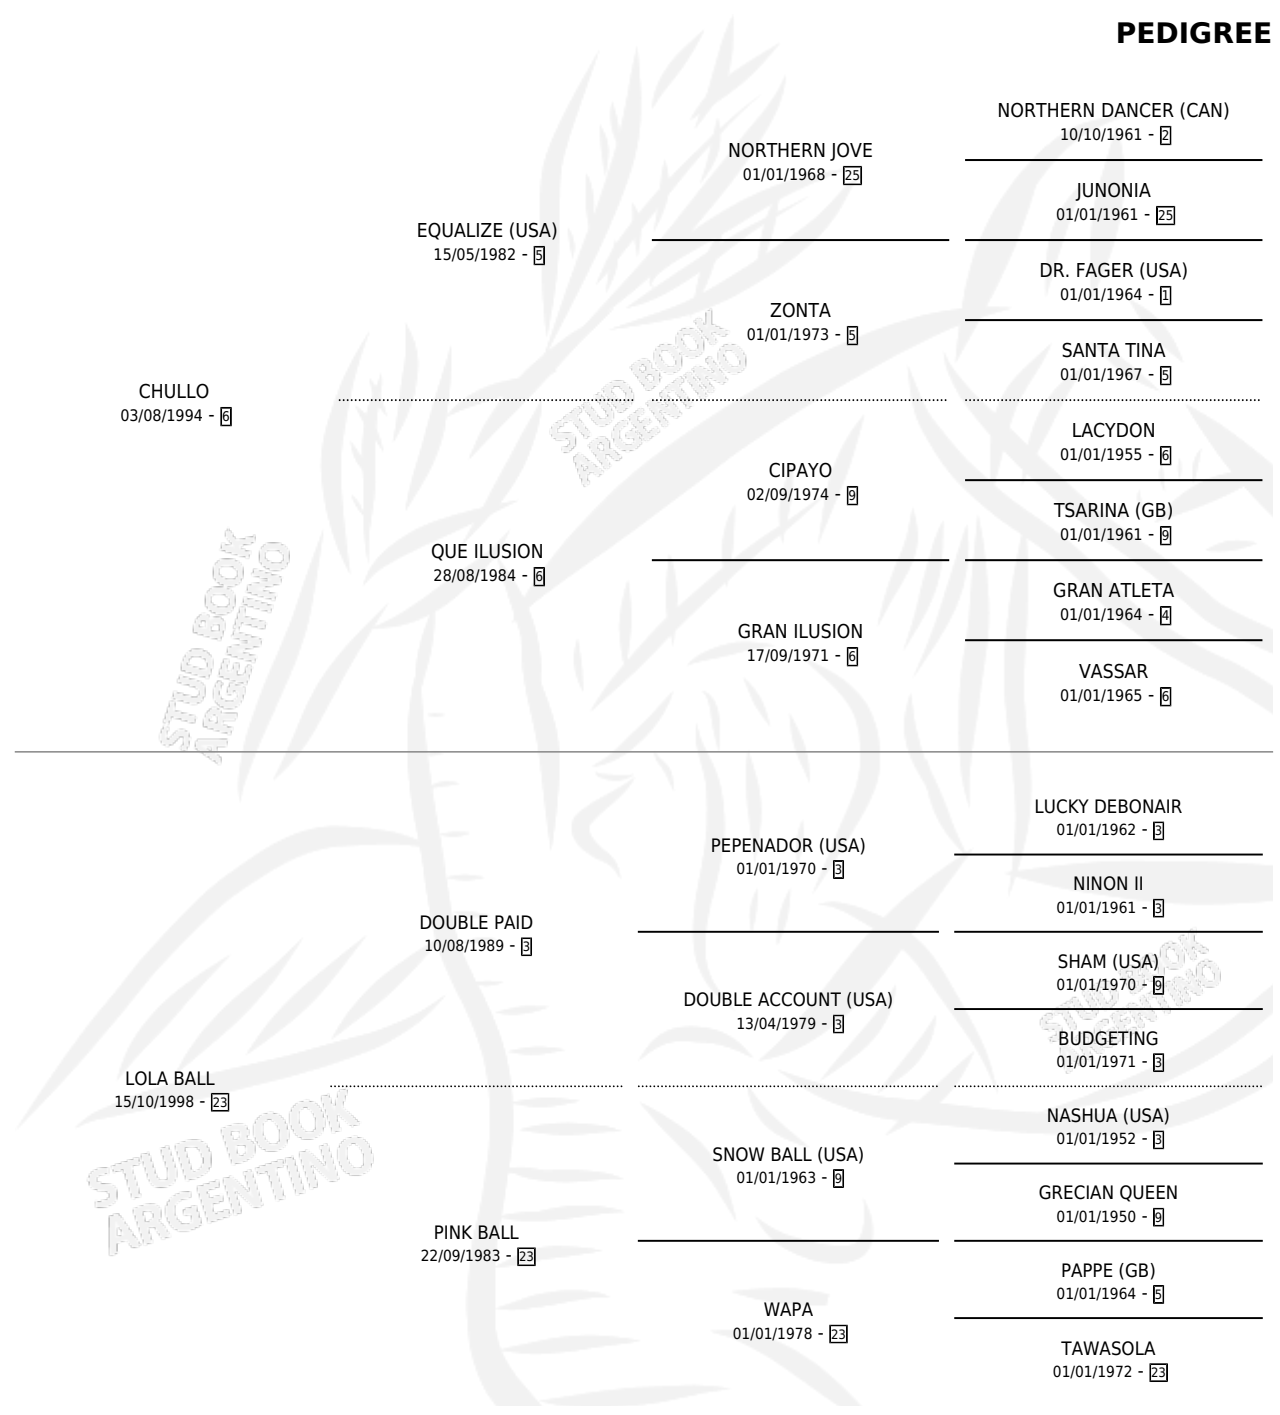

BALL ILUSION

por CHULLO y LOLA BALL por DOUBLE PAID

Argentina · Hembra · Zaino · SP · 20/10/2007
Familia 23-a · Volumen 39

ESTADO

TIPIFICACIÓN SANGUÍNEA	X
TIPIFICACIÓN POR ADN	X
PASAPORTE	X
IDENTIFICACIÓN POR MICROCHIP	X
REPRODUCTOR	X

Lugar de nacimiento: La Estrella Federal

Criador: Sin dato

PEDIGREE

BALL ILUSION

Datos oficiales del Stud Book Argentino

Documento generado el 09/05/2026

studbook.org.ar