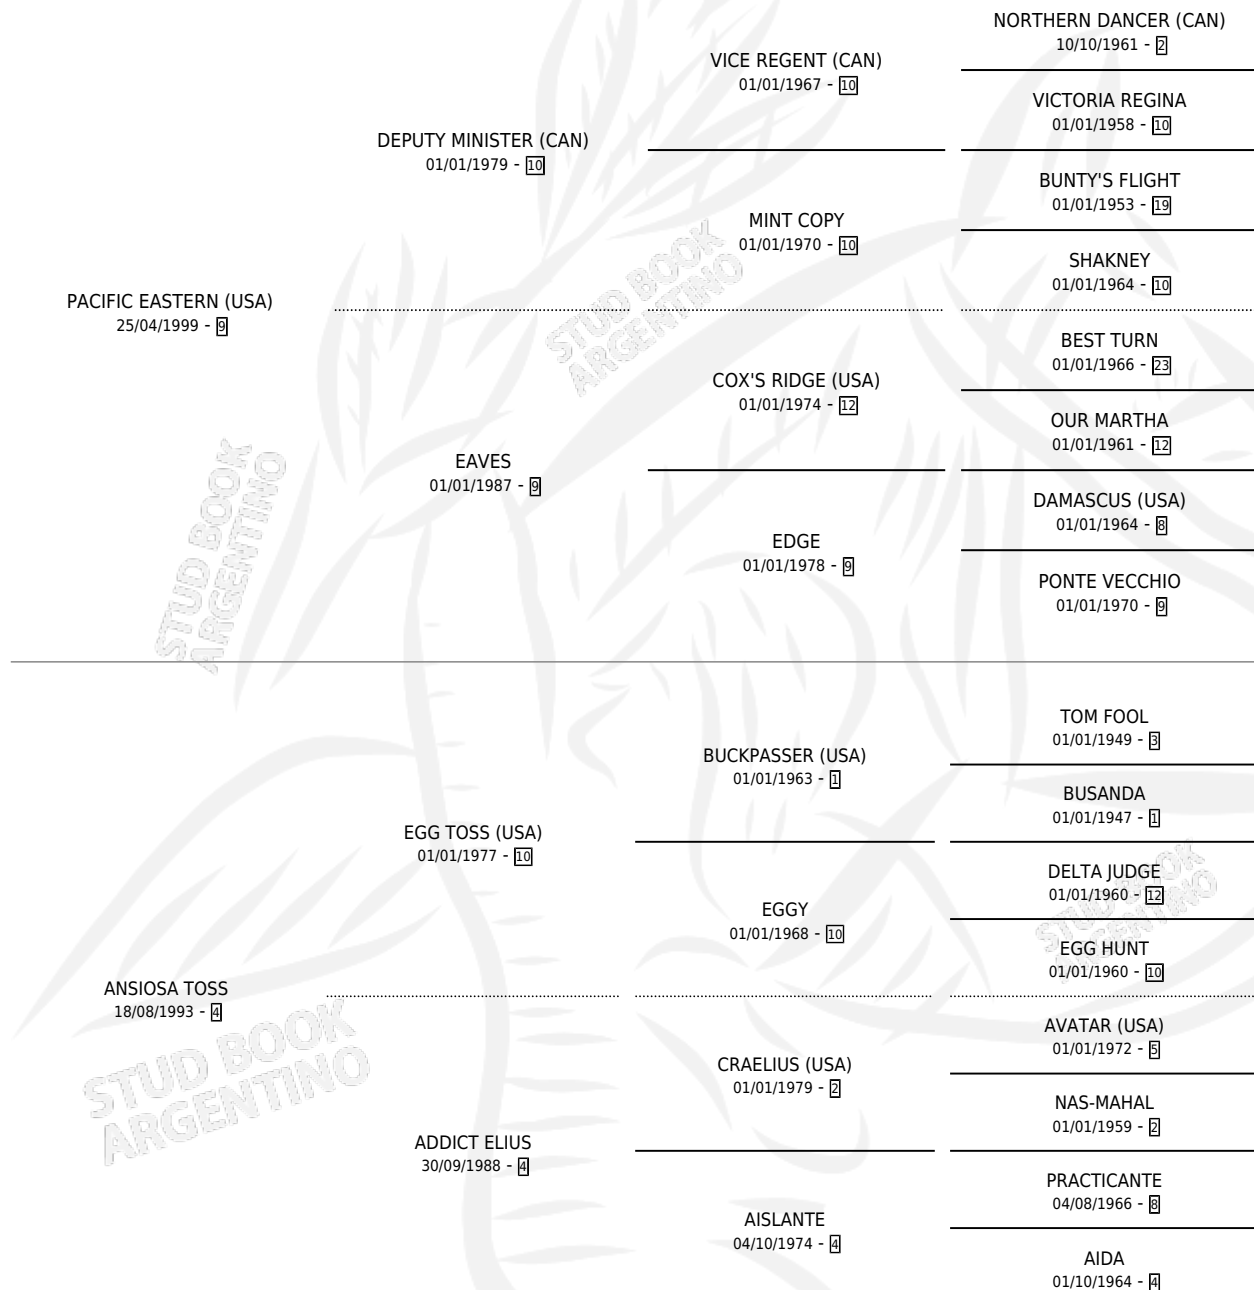

PAYAYIYA

por PACIFIC EASTERN (USA) y ANSIOSA TOSS por EGG TOSS (USA)

Argentina · Hembra · Alazan · SP · 24/08/2007
Familia 4-b · Volumen 39

ESTADO

TIPIFICACIÓN SANGUÍNEA	X
TIPIFICACIÓN POR ADN	✓
PASAPORTE	✓
IDENTIFICACIÓN POR MICROCHIP	✓
REPRODUCTOR	✓

Lugar de nacimiento: El Tordillo

Criador: Sin dato

PEDIGREE

CAMPAÑA

Solo carreras oficiales de Argentina

POR EDAD

EDAD	CC	1°	2°	3°	4°	5°	NP	CLC	CLG	CLCG1	CLGG1	IMPORTE	GANANCIA / CC
3 AÑOS	4	1	0	0	0	0	3	0	0	0	0	\$31,000	\$7,750
4 AÑOS	8	1	0	0	1	0	6	0	0	0	0	\$30,600	\$3,825
5 AÑOS	2	0	0	0	0	1	1	0	0	0	0	\$0	\$0
TOTALES	14	2	0	0	1	1	10	0	0	0	0	\$61,600	\$4,400
%		14.3%	0.0%	0.0%	7.1%	7.1%	71.4%	0.0%	0.0%	0.0%	0.0%		

Ganadora de 2 carreras en San Isidro y Palermo - \$61,600, a los 3 y 4 años.

POR DISTANCIA

HIPODROMO	CC	1°	2°	3°	4°	5°	NP	CLC	CLG	CLCG1	CLGG1	IMPORTE
SAN ISIDRO	6	1	0	0	0	0	5	0	0	0	0	\$28,000
1200 MTS	6	1	0	0	0	0	5	0	0	0	0	\$28,000
ROSARIO	3	0	0	0	0	1	2	0	0	0	0	\$0
1200 MTS	2	0	0	0	0	1	1	0	0	0	0	\$0
1100 MTS	1	0	0	0	0	0	1	0	0	0	0	\$0
PALERMO	5	1	0	0	1	0	3	0	0	0	0	\$33,600
1200 MTS	5	1	0	0	1	0	3	0	0	0	0	\$33,600