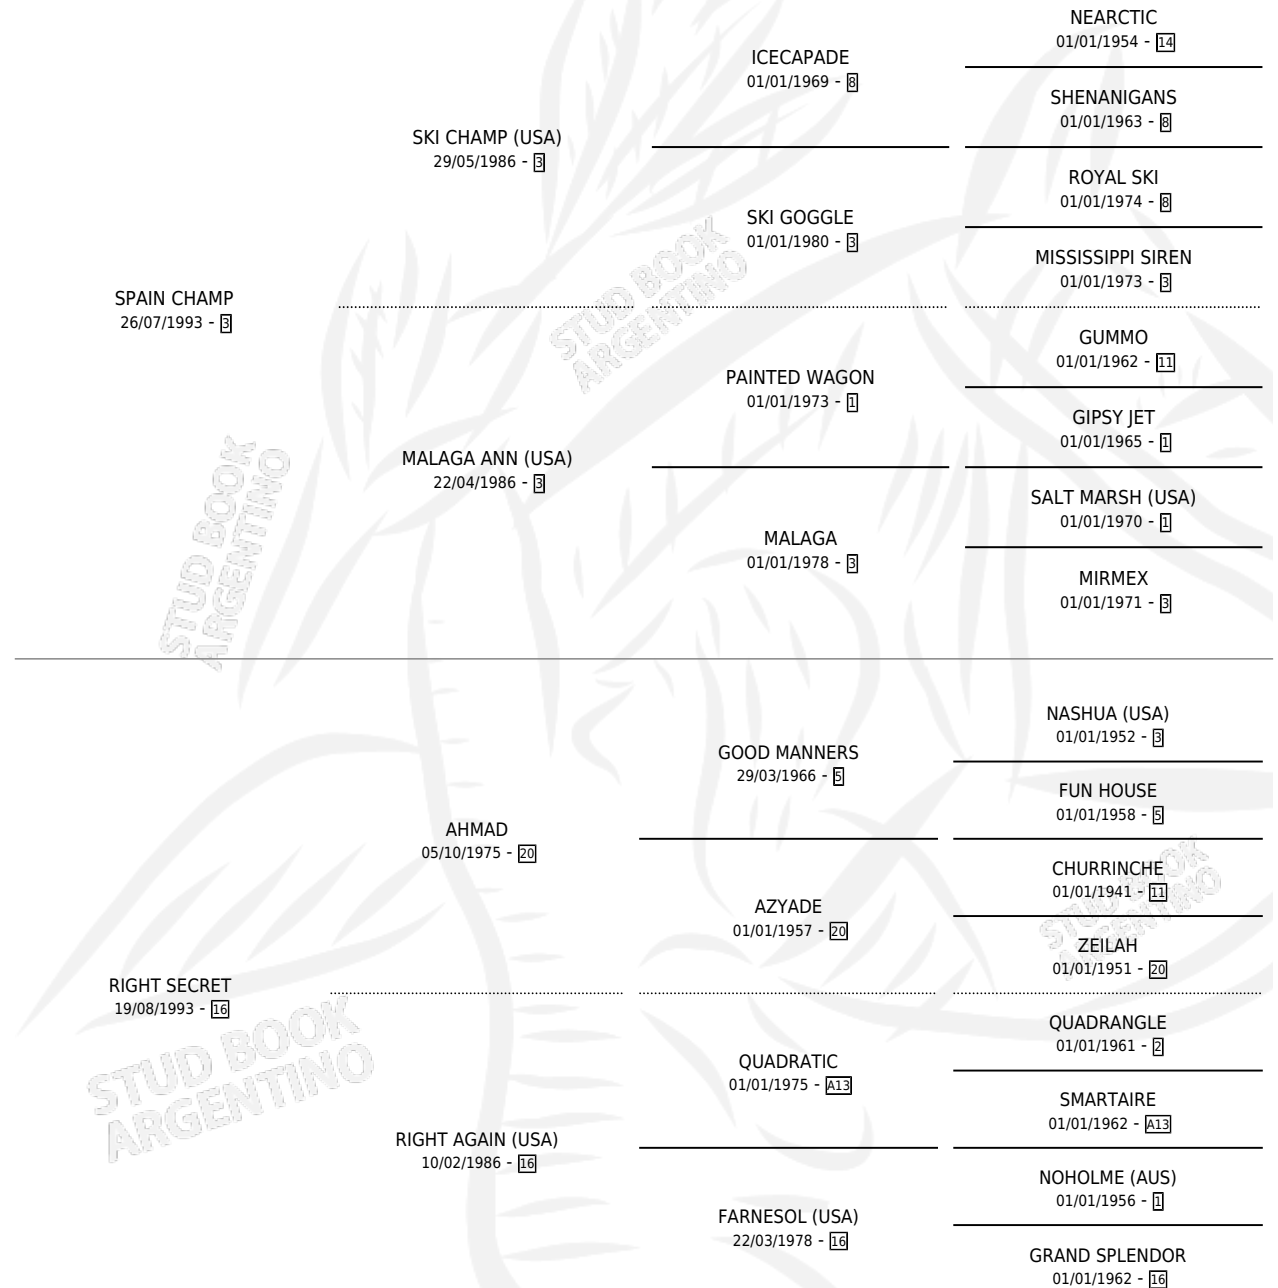

PAYA

por **SPAIN CHAMP** y **RIGHT SECRET** por **AHMAD**

Argentina · Hembra · Zaino Doradillo · SP · 12/10/2007
Familia 16-a · Volumen 39

ESTADO

TIPIFICACIÓN SANGUÍNEA	X
TIPIFICACIÓN POR ADN	✓
PASAPORTE	✓
IDENTIFICACIÓN POR MICROCHIP	✓
REPRODUCTOR	X

Lugar de nacimiento: El Tordillo

Criador: Sin dato

PEDIGREE

PAYA

Datos oficiales del Stud Book Argentino

Documento generado el 05/05/2026

studbook.org.ar