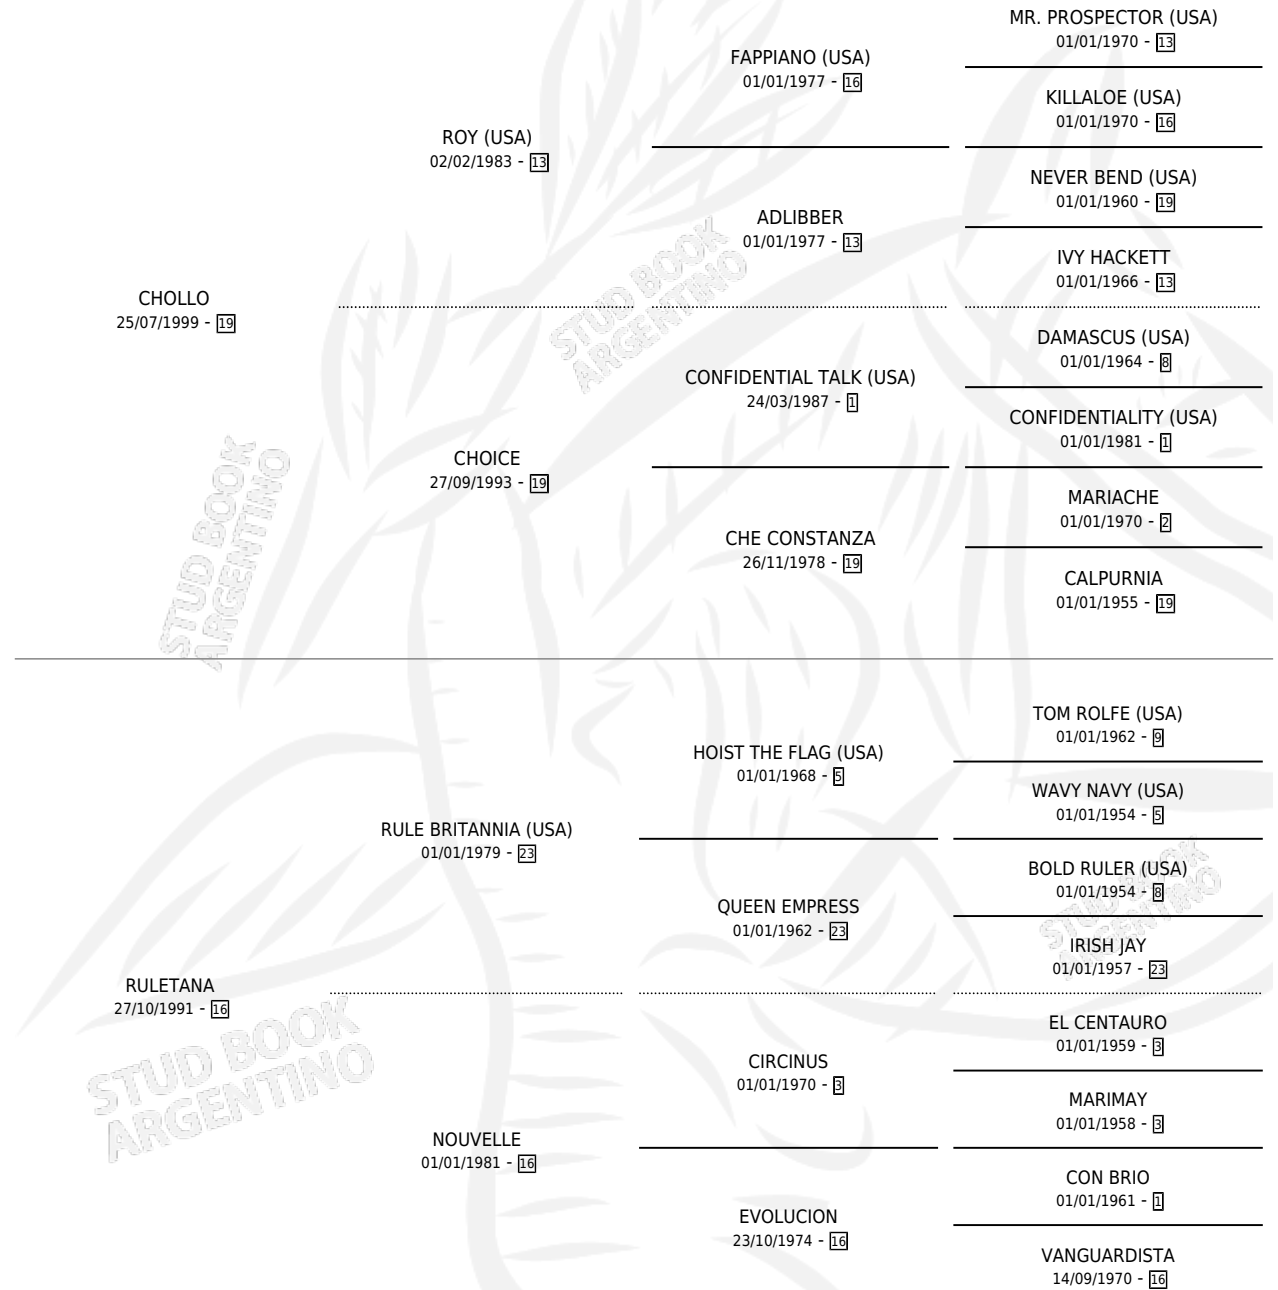

RUFIANA

por CHOLLO y RULETANA por RULE BRITANNIA (USA)

Argentina · Hembra · Zaino Negro · SP · 27/10/2007
Familia 16-f · Volumen 39

ESTADO

TIPIFICACIÓN SANGUÍNEA	X
TIPIFICACIÓN POR ADN	✓
PASAPORTE	✓
IDENTIFICACIÓN POR MICROCHIP	✓
REPRODUCTOR	X

Lugar de nacimiento: Cumeneyen

Criador: Cumeneyen

PEDIGREE

CAMPAÑA

Solo carreras oficiales de Argentina

POR EDAD

EDAD	CC	1°	2°	3°	4°	5°	NP	CLC	CLG	CLCG1	CLGG1	IMPORTE	GANANCIA / CC
5 AÑOS	1	0	0	0	0	0	1	0	0	0	0	\$0	\$0
TOTALES	1	0	0	0	0	0	1	0	0	0	0	\$0	\$0
%		0.0%	0.0%	0.0%	0.0%	0.0%	100%	0.0%	0.0%	0.0%	0.0%		