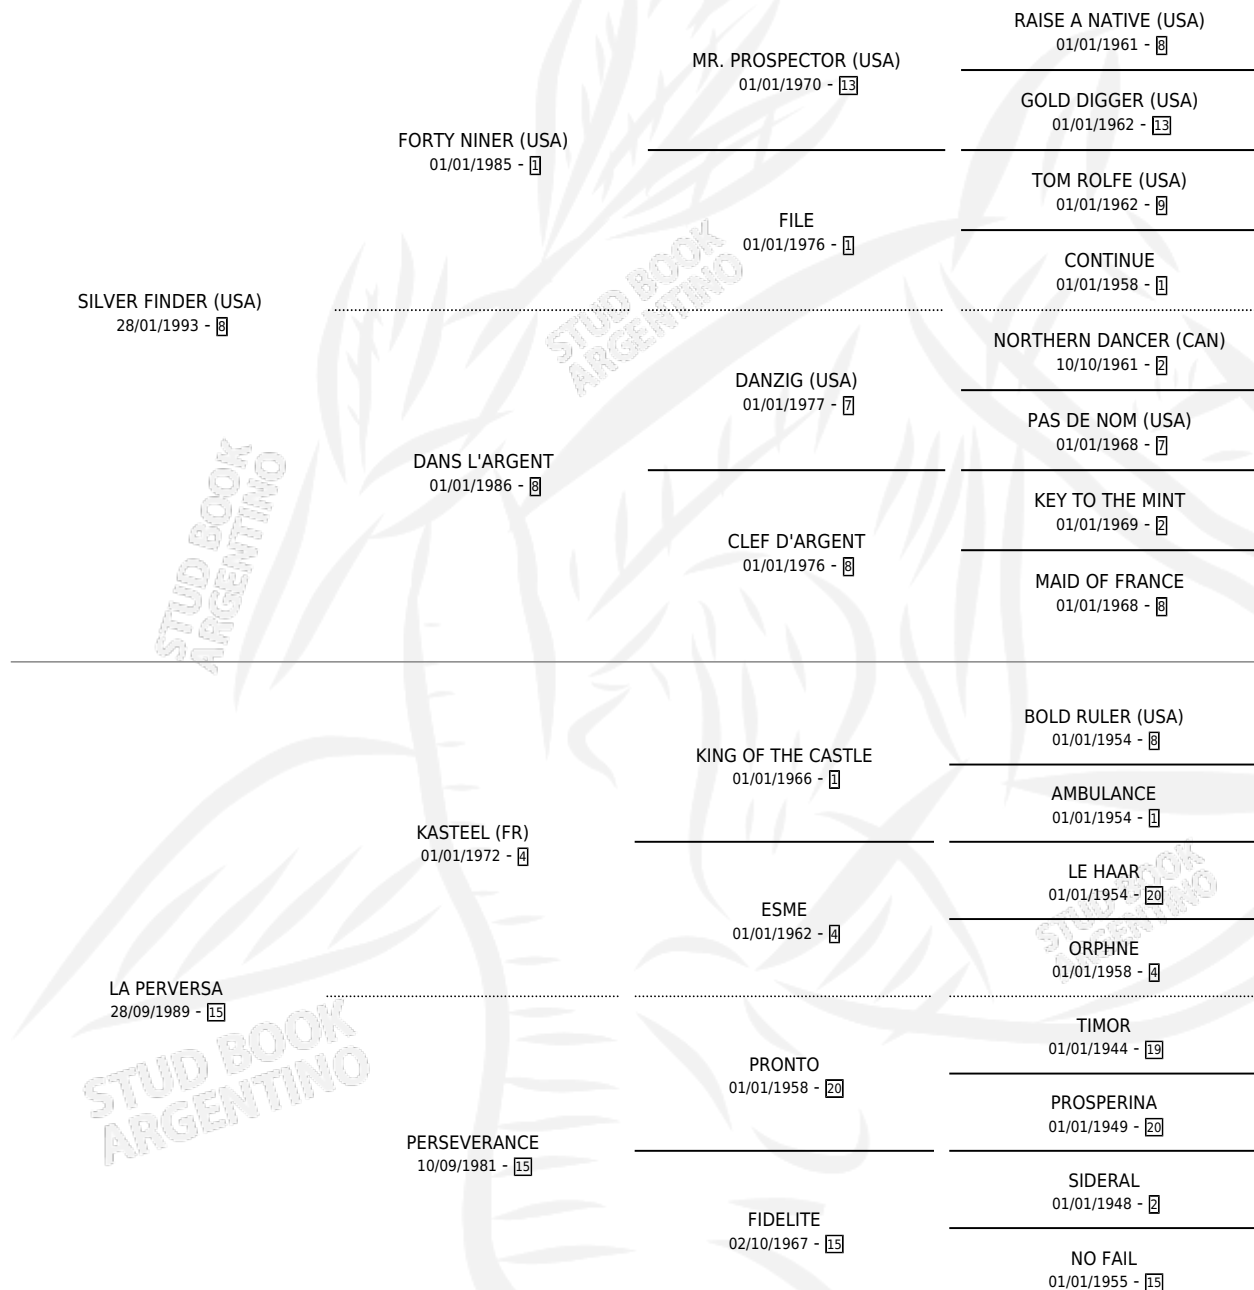

LIKE FINDER

por **SILVER FINDER (USA)** y **LA PERVERSA** por **KASTEEL (FR)**

Argentina · Macho · Zaino · SP · 29/10/2007
Familia 15-d · Volumen 39

ESTADO

TIPIFICACIÓN SANGUÍNEA	X
TIPIFICACIÓN POR ADN	✓
PASAPORTE	✓
IDENTIFICACIÓN POR MICROCHIP	✓
REPRODUCTOR	X

Lugar de nacimiento: Cumeneyen
Criador: Cumeneyen

PEDIGREE

CAMPAÑA

Solo carreras oficiales de Argentina

POR EDAD

EDAD	CC	1°	2°	3°	4°	5°	NP	CLC	CLG	CLCG1	CLGG1	IMPORTE	GANANCIA / CC
4 AÑOS	2	0	0	0	0	0	2	0	0	0	0	\$0	\$0
TOTALES	2	0	0	0	0	0	2	0	0	0	0	\$0	\$0
%		0.0%	0.0%	0.0%	0.0%	0.0%	100%	0.0%	0.0%	0.0%	0.0%		