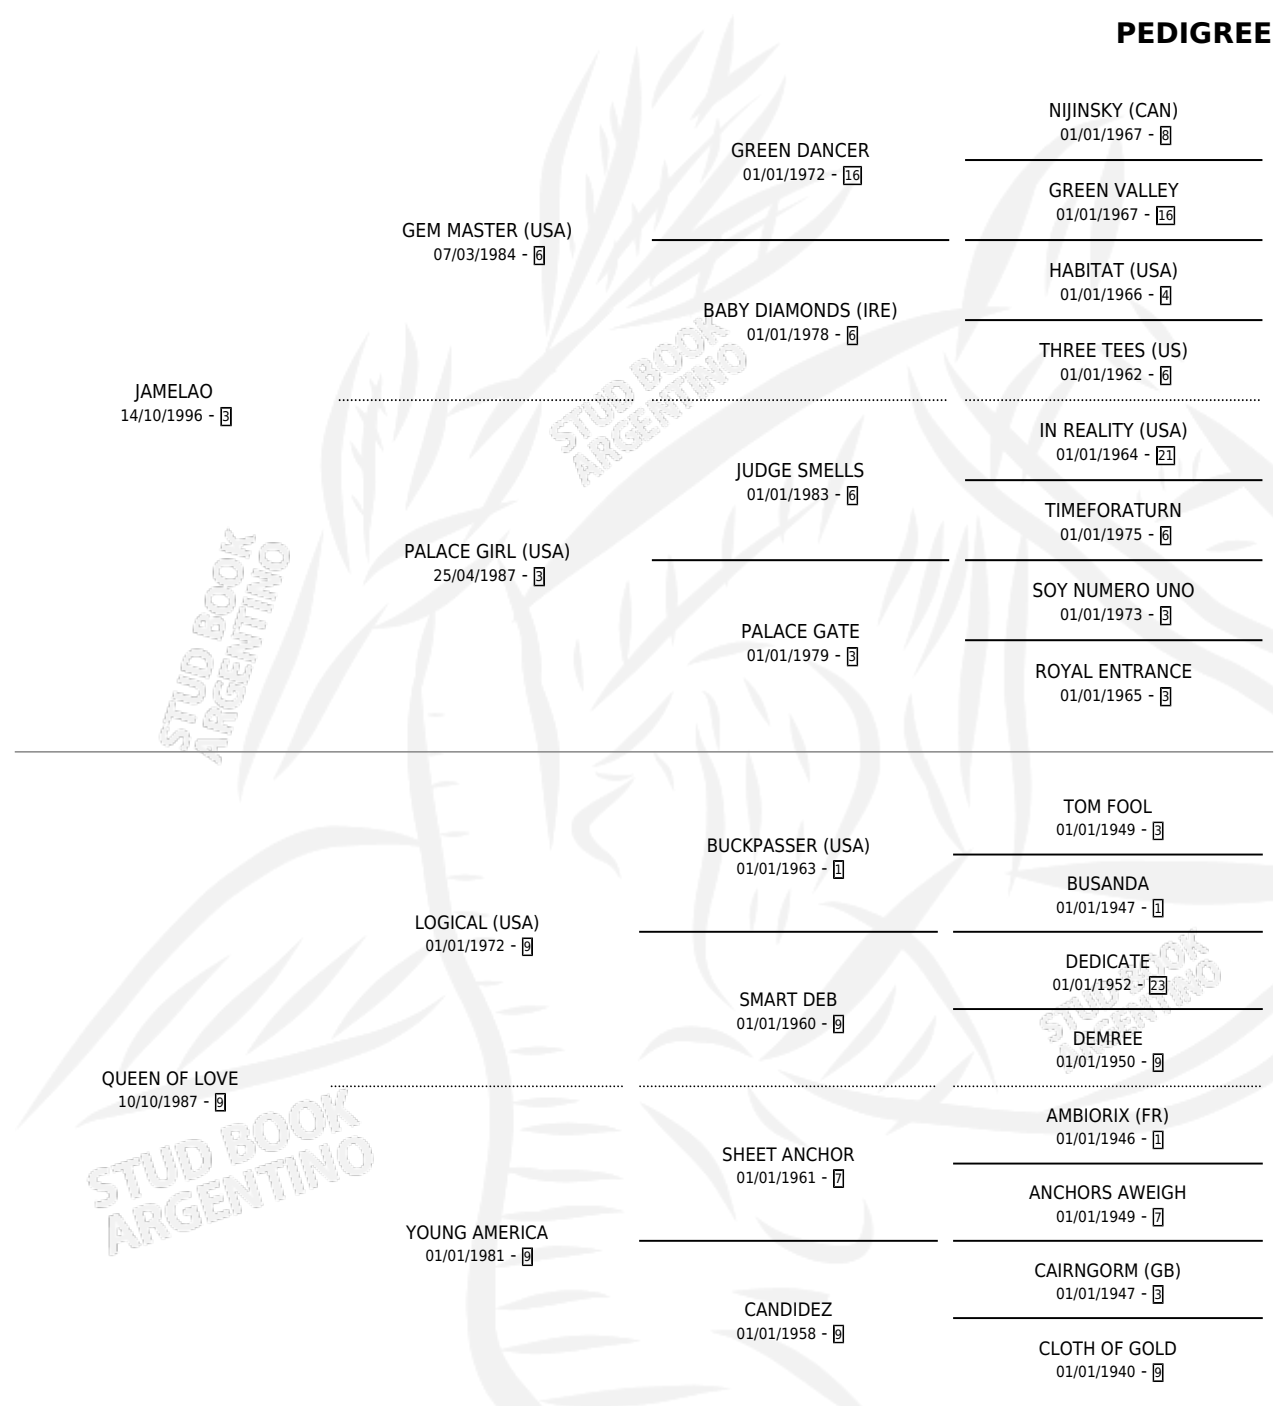

LOVED QUEEN

por JAMELAO y QUEEN OF LOVE por LOGICAL (USA)

Argentina · Hembra · Zaino · SP · 07/11/2007

Familia 9-c · Volumen 39

ESTADO

TIPIFICACIÓN SANGUÍNEA	X
TIPIFICACIÓN POR ADN	✓
PASAPORTE	✓
IDENTIFICACIÓN POR MICROCHIP	✓
REPRODUCTOR	✓

Lugar de nacimiento: San Jose del Socorro

Criador: San Jose de El Socorro Saayc

PEDIGREE

CAMPAÑA

Solo carreras oficiales de Argentina

POR EDAD

EDAD	CC	1°	2°	3°	4°	5°	NP	CLC	CLG	CLCG1	CLGG1	IMPORTE	GANANCIA / CC
3 AÑOS	8	1	1	0	1	0	5	0	0	0	0	\$46,600	\$5,825
4 AÑOS	3	0	0	0	0	0	3	0	0	0	0	\$0	\$0
7 AÑOS	6	0	0	0	0	0	6	0	0	0	0	\$0	\$0
TOTALES	17	1	1	0	1	0	14	0	0	0	0	\$46,600	\$2,741
%		5.9%	5.9%	0.0%	5.9%	0.0%	82.4%	0.0%	0.0%	0.0%	0.0%		