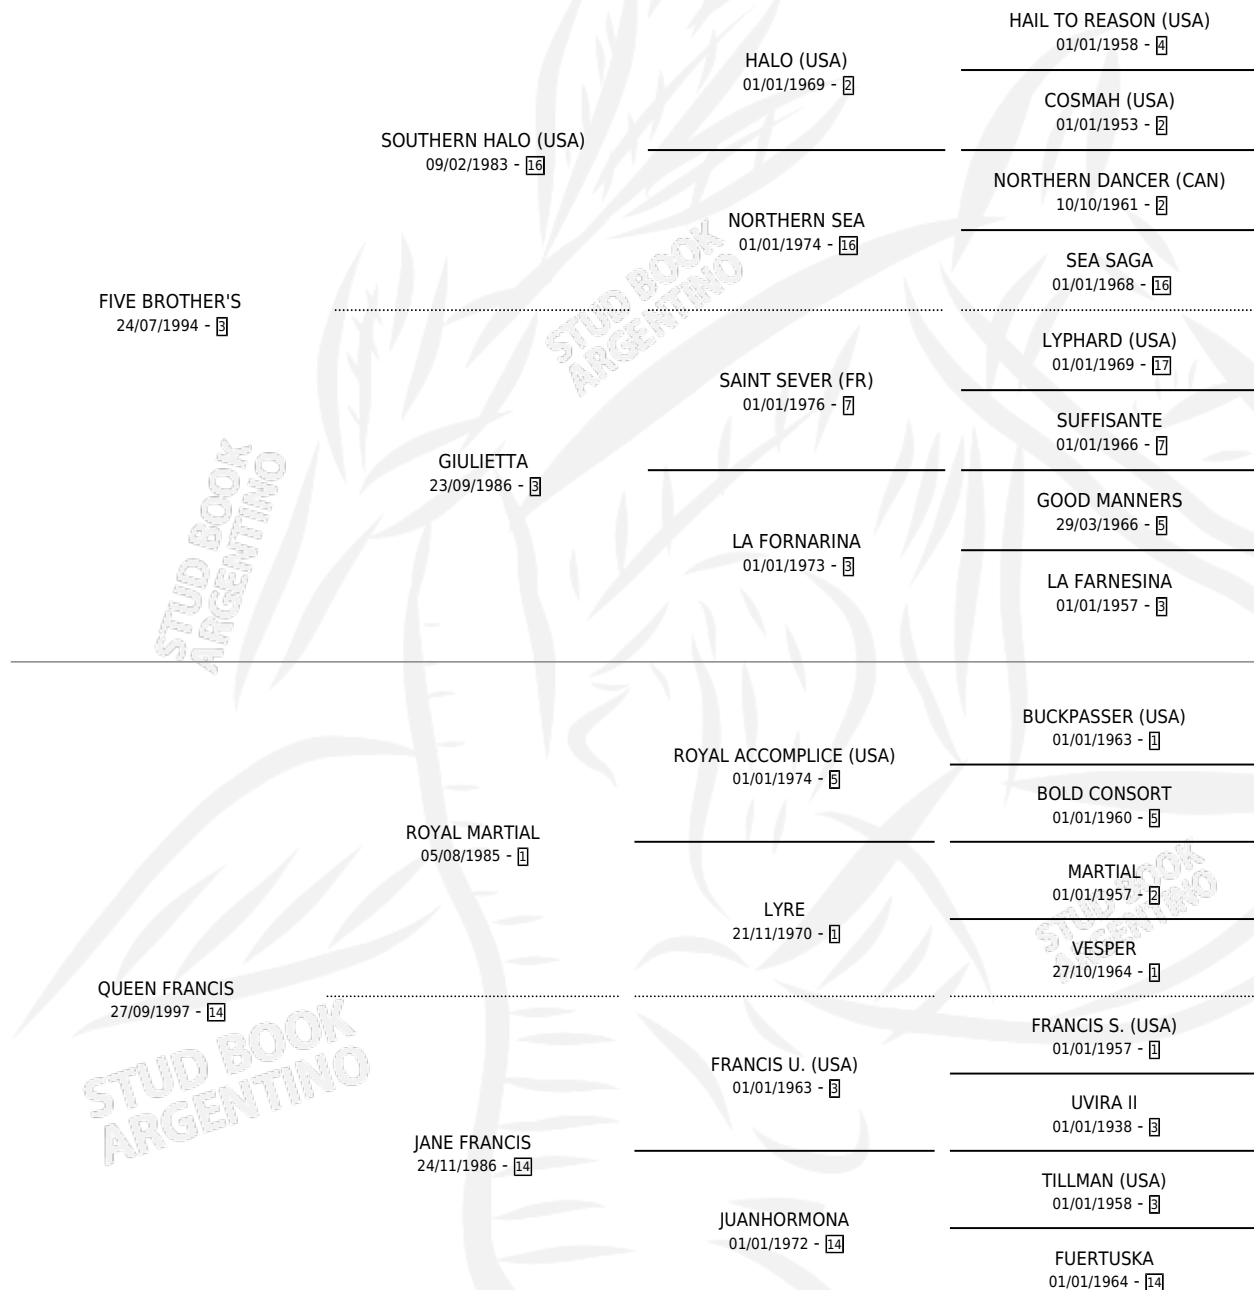

REY JOSE

por FIVE BROTHER'S y QUEEN FRANCIS por ROYAL MARTIAL

Argentina · Macho · Zaino Colorado · SP · 21/10/2007
Familia 14-f · Volumen 39

ESTADO

TIPIFICACIÓN SANGUÍNEA	X
TIPIFICACIÓN POR ADN	✓
PASAPORTE	✓
IDENTIFICACIÓN POR MICROCHIP	✓
REPRODUCTOR	X

Lugar de nacimiento: Los Gauchos

Criador: Irigoyen Jose Antonio

PEDIGREE

CAMPAÑA

Solo carreras oficiales de Argentina

POR EDAD

EDAD	CC	1°	2°	3°	4°	5°	NP	CLC	CLG	CLCG1	CLGG1	IMPORTE	GANANCIA / CC
3 AÑOS	1	0	0	0	0	0	1	0	0	0	0	\$0	\$0
TOTALES	1	0	0	0	0	0	1	0	0	0	0	\$0	\$0
%		0.0%	0.0%	0.0%	0.0%	0.0%	100%	0.0%	0.0%	0.0%	0.0%		