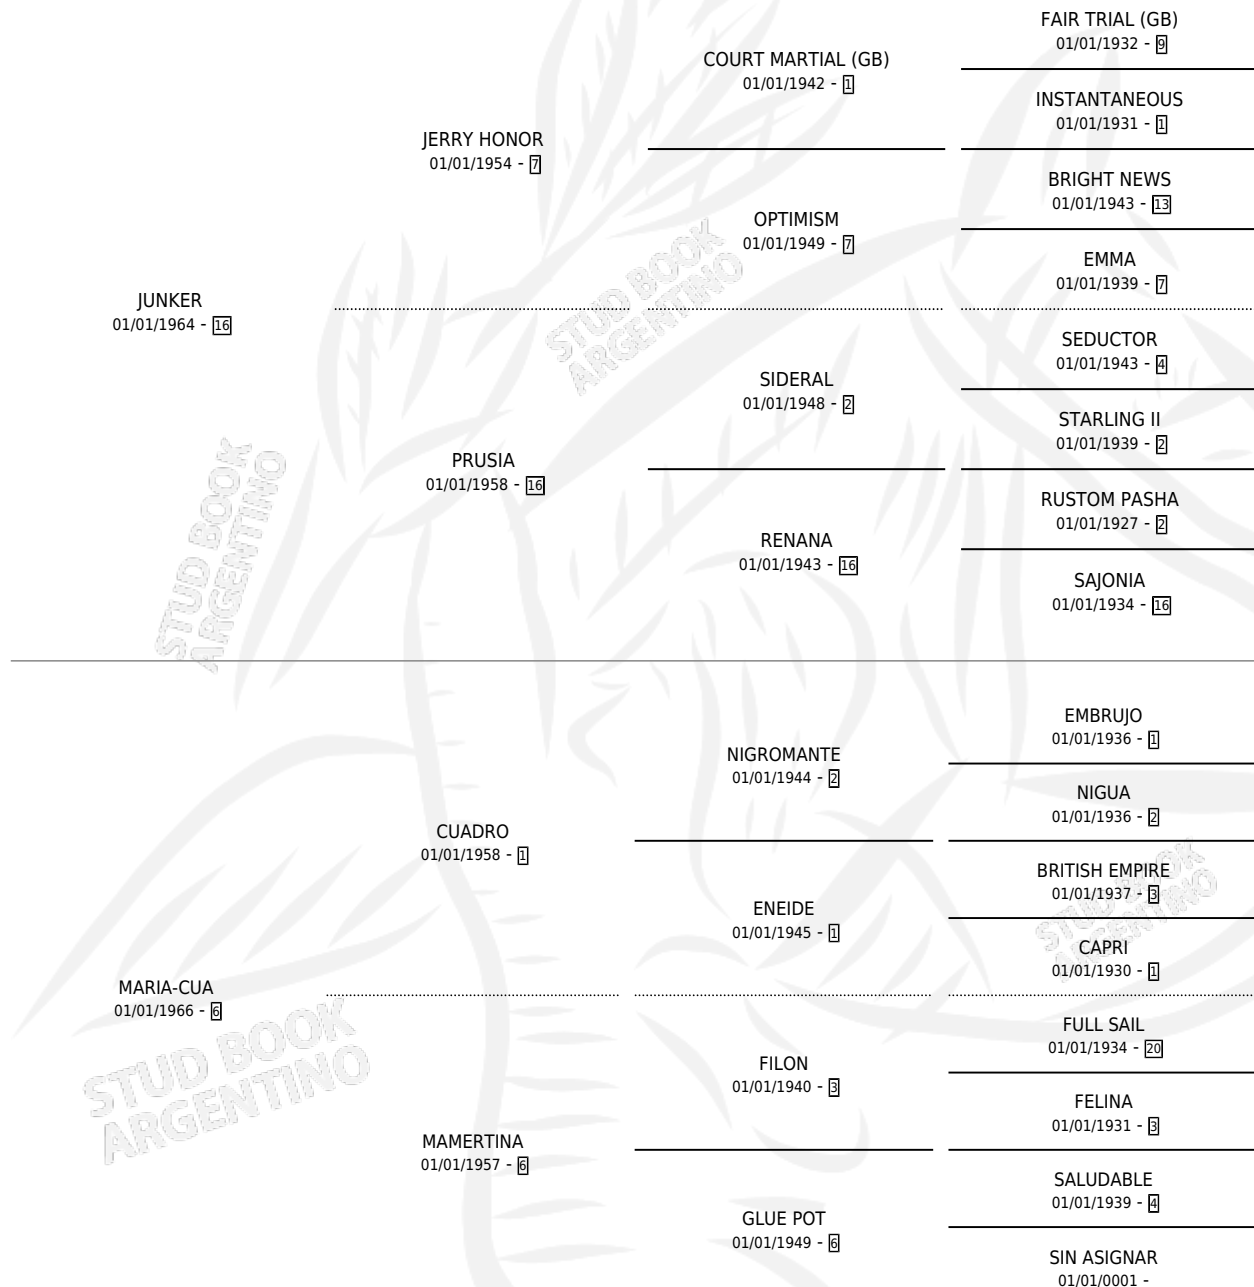

MARJUNCOSA

por JUNKER y MARIA-CUA por CUADRO

Argentina · Hembra · Tordillo · SP · 01/01/1975
Familia 6-e · Volumen 29

ESTADO

TIPIFICACIÓN SANGUÍNEA	X
TIPIFICACIÓN POR ADN	X
PASAPORTE	X
IDENTIFICACIÓN POR MICROCHIP	X
REPRODUCTOR	✓

Lugar de nacimiento: Campo particular

Criador: Sin dato

~

HIJOS

	MACHOS	HEMBRAS
3 NACIERON	1	2
SIN ACTUACIONES		

PEDIGREE

CAMPAÑA

Solo carreras oficiales de Argentina