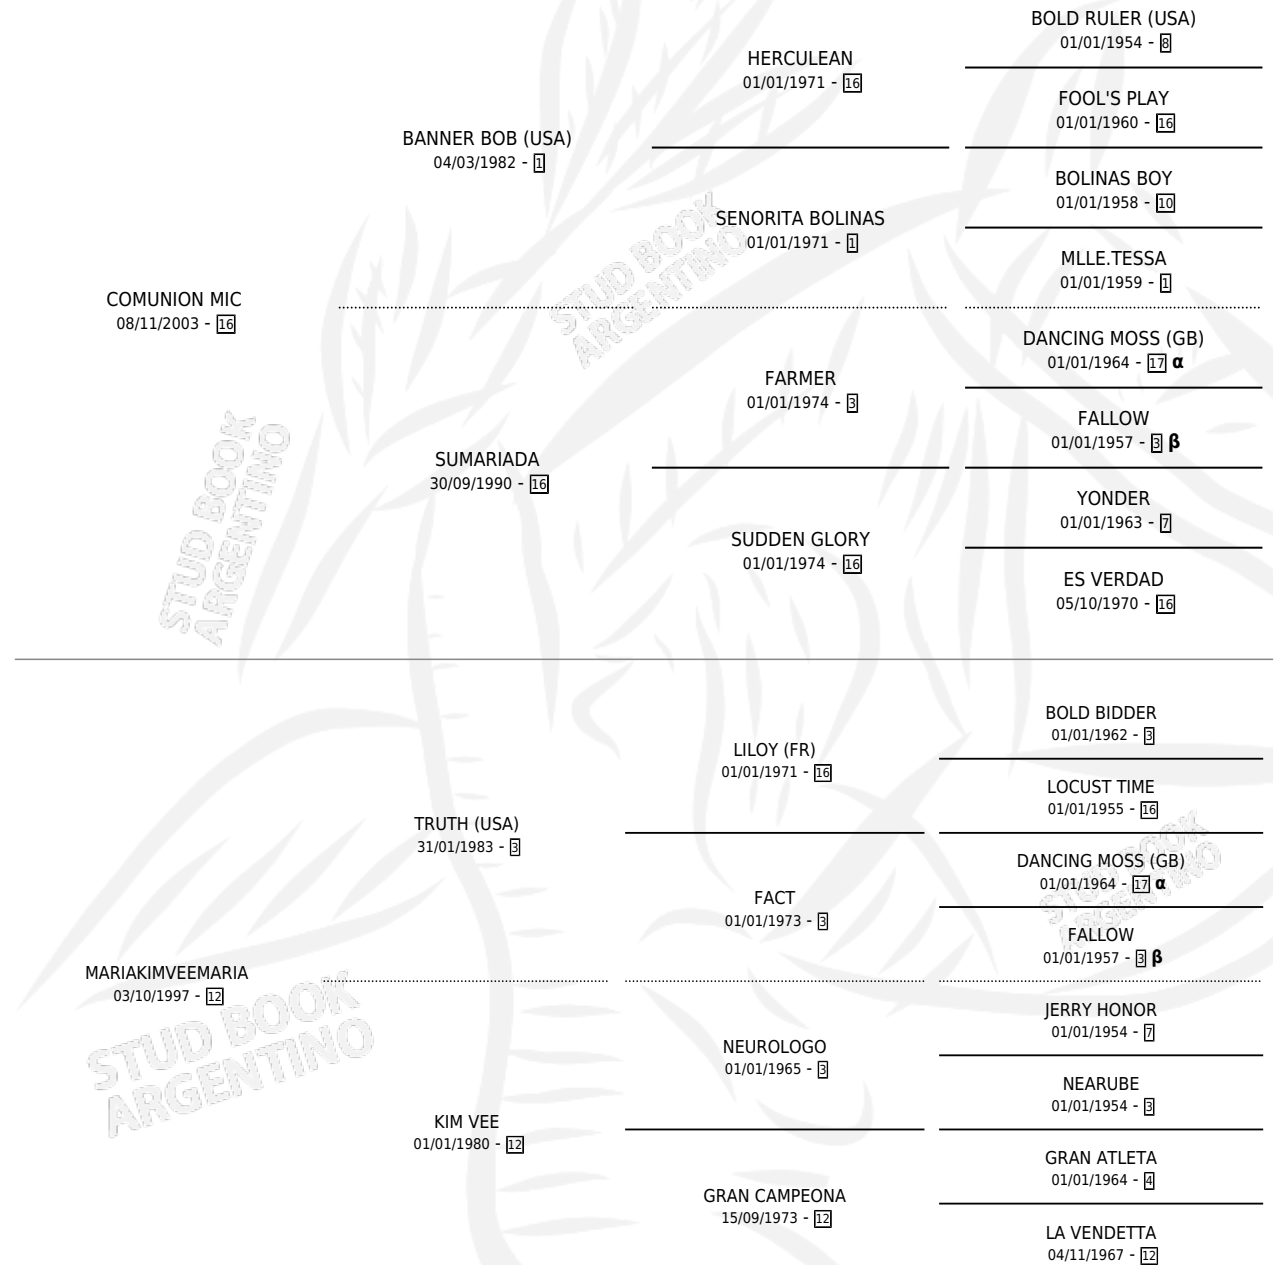

MIC VEE MARIA

por **COMUNION MIC** y **MARIAKIMVEEMARIA** por **TRUTH (USA)**

Argentina · Hembra · Alazan · SP · 14/10/2007
Familia 12 · Volumen 39

ESTADO

TIPIFICACIÓN SANGUÍNEA	X
TIPIFICACIÓN POR ADN	X
PASAPORTE	X
IDENTIFICACIÓN POR MICROCHIP	✓
REPRODUCTOR	✓

Lugar de nacimiento: Los Alamitos
Criador: Haras Los Alamitos S.A.

PEDIGREE

INBREEDING : **α,β**

S

mientos **0** / Efectividad **0.00%**

PADRILLO	PRODUCTO	CRIADOR	1ER SERVICIO	ÚLTIMO SERVICIO
SUMARIADO CAT	∅		03/12/2011	03/12/2011
GRANDE CARLOS	∅		25/12/2010	28/12/2010