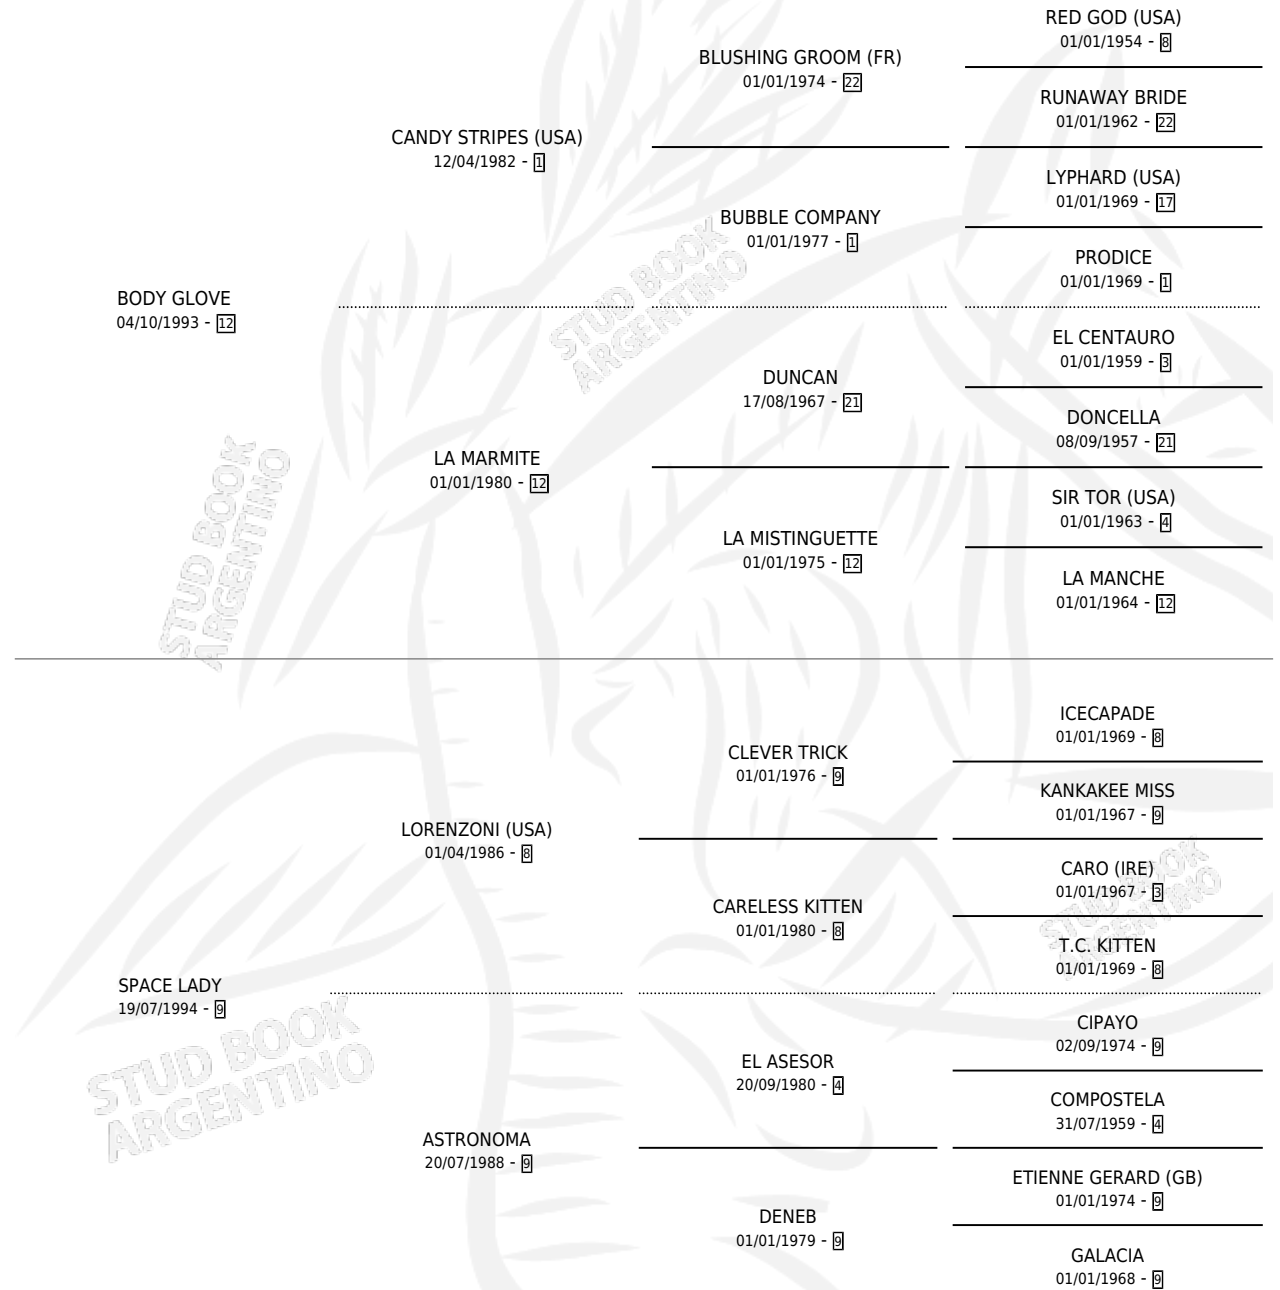

TANGO ONE

por **BODY GLOVE** y **SPACE LADY** por **LORENZONI (USA)**

Argentina · Macho · Zaino · SP · 12/10/2007
Familia 9-g · Volumen 39

ESTADO

TIPIFICACIÓN SANGUÍNEA	X
TIPIFICACIÓN POR ADN	✓
PASAPORTE	X
IDENTIFICACIÓN POR MICROCHIP	✓
REPRODUCTOR	X

Lugar de nacimiento: Don Yayo
Criador: Solveyra Eduardo Alfredo

PEDIGREE

TANGO ONE

Datos oficiales del Stud Book Argentino

Documento generado el 02/05/2026

studbook.org.ar