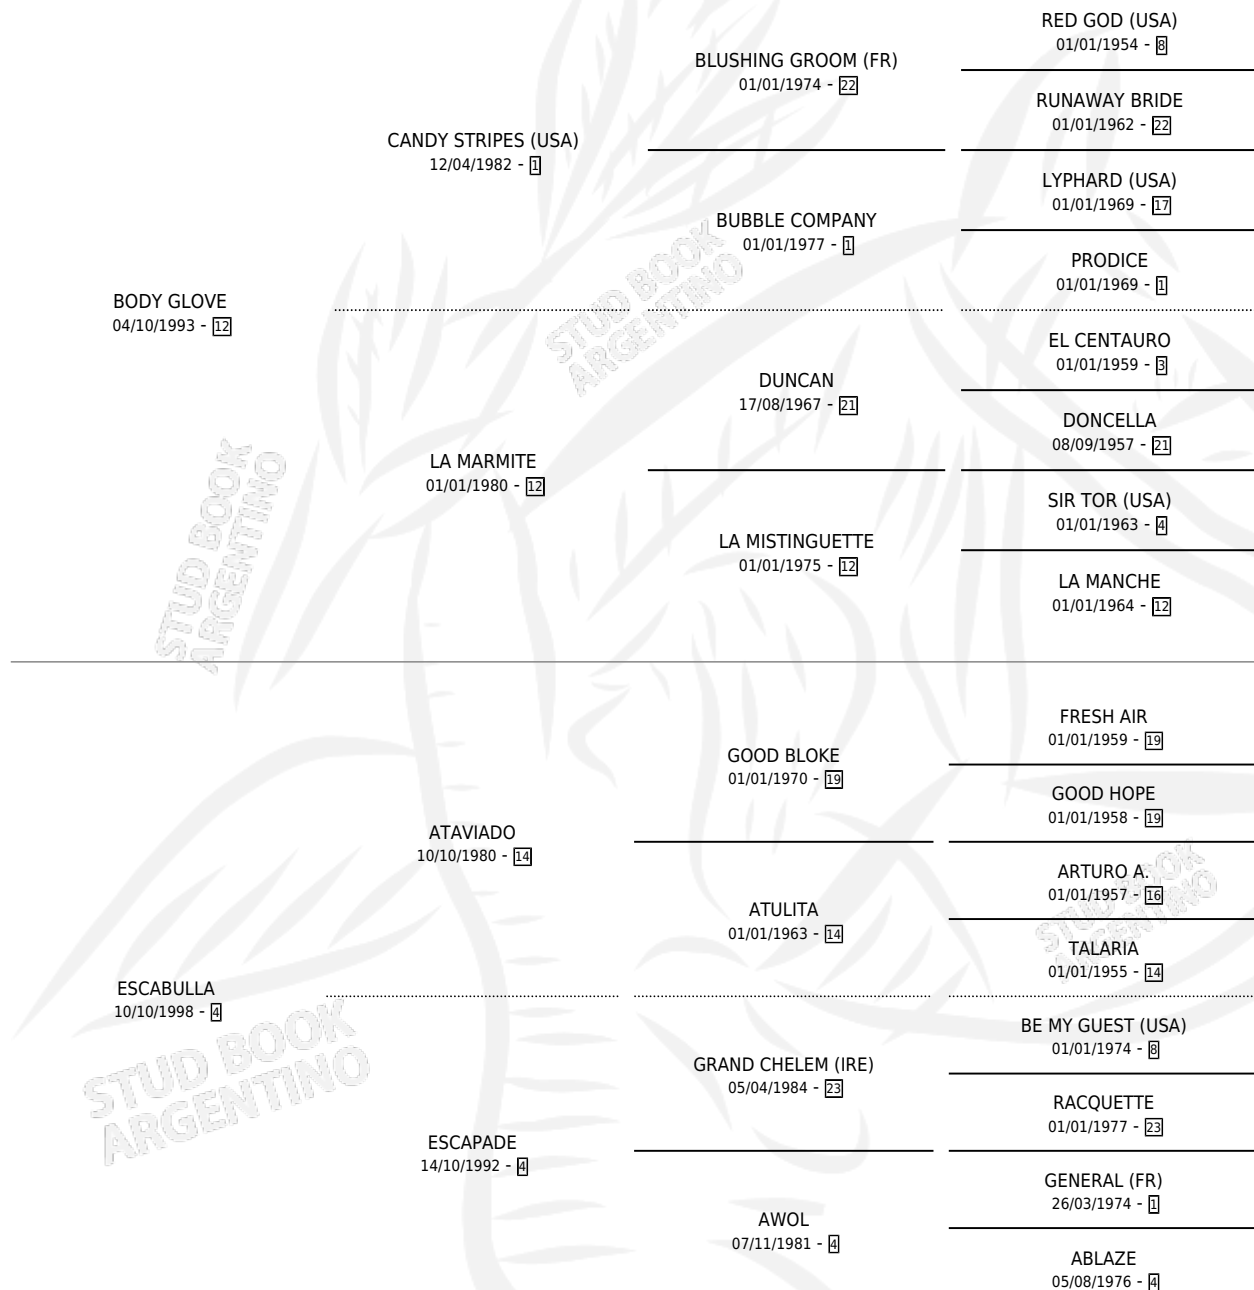

EFUGIO

por **BODY GLOVE** y **ESCABULLA** por **ATAVIADO**

Argentina · Macho · Zaino · SP · 02/11/2007
Familia 4-c · Volumen 39

ESTADO

TIPIFICACIÓN SANGUÍNEA	X
TIPIFICACIÓN POR ADN	✓
PASAPORTE	✓
IDENTIFICACIÓN POR MICROCHIP	✓
REPRODUCTOR	X

Lugar de nacimiento: Don Yayo
Criador: Solveyra Eduardo Alfredo

PEDIGREE

CAMPAÑA

Solo carreras oficiales de Argentina

POR EDAD

EDAD	CC	1°	2°	3°	4°	5°	NP	CLC	CLG	CLCG1	CLGG1	IMPORTE	GANANCIA / CC
3 AÑOS	3	0	0	0	0	0	3	0	0	0	0	\$0	\$0
4 AÑOS	1	0	0	0	1	0	0	0	0	0	0	\$3,200	\$3,200
5 AÑOS	2	0	0	1	0	0	1	0	0	0	0	\$4,400	\$2,200
TOTALES	6	0	0	1	1	0	4	0	0	0	0	\$7,600	\$1,267
%		0.0%	0.0%	16.7%	16.7%	0.0%	66.7%	0.0%	0.0%	0.0%	0.0%		