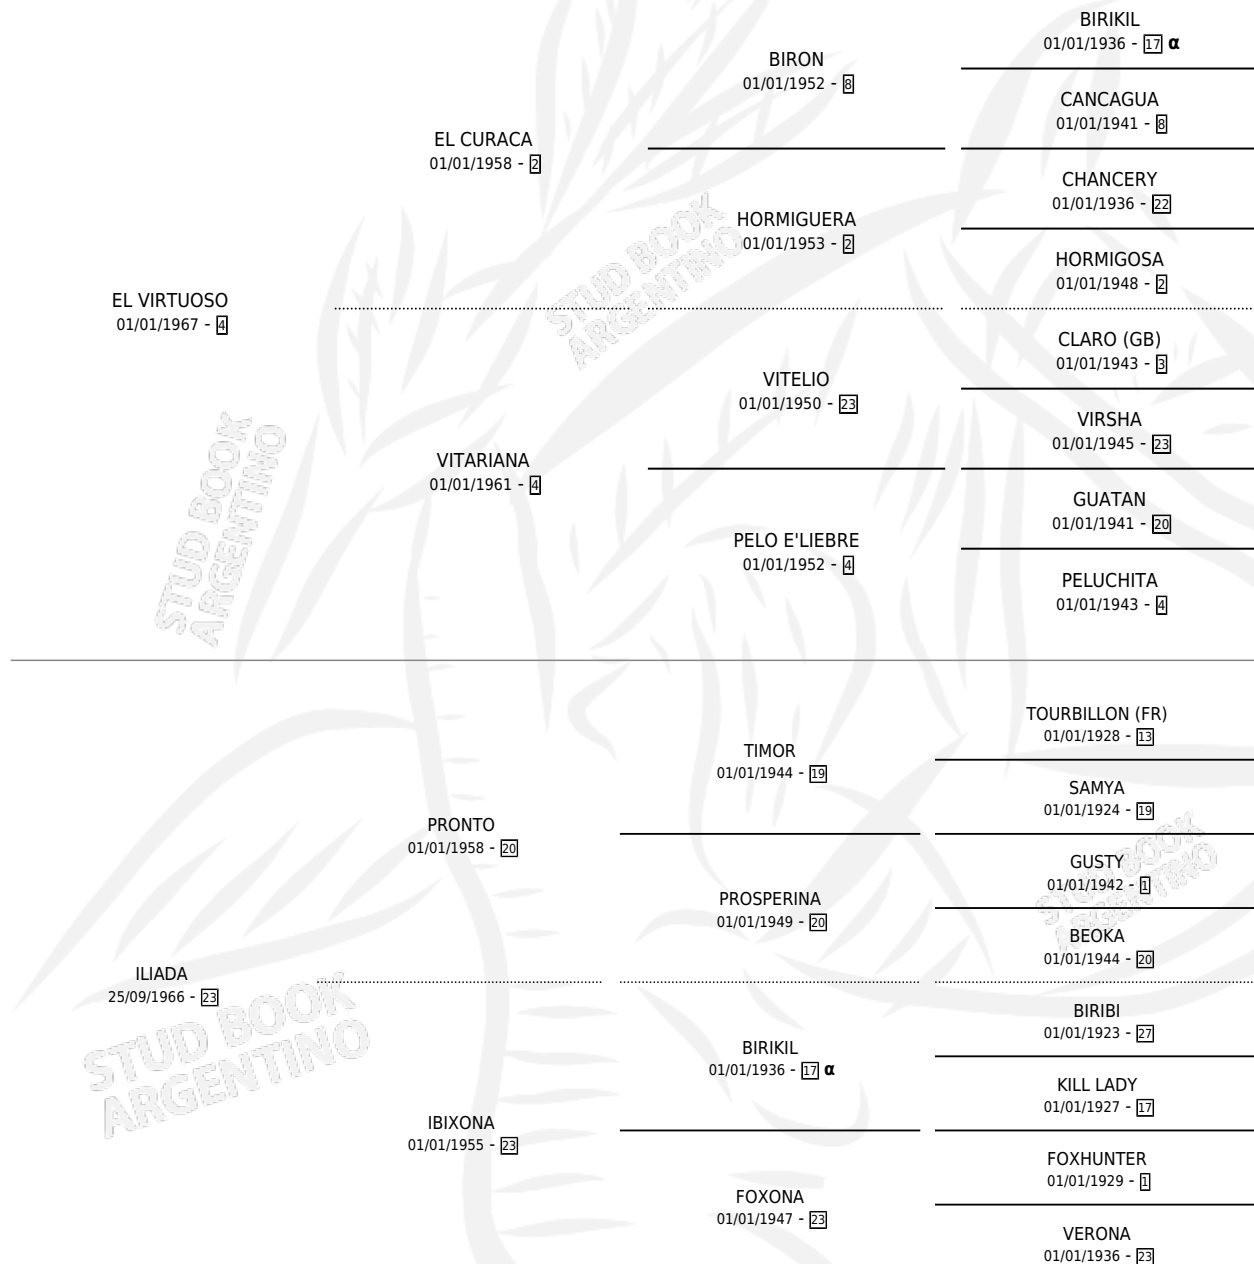

INFINITY

por **EL VIRTUOSO** y **ILIADA** por **PRONTO**

Argentina · Hembra · Zaino Colorado · SP · 22/09/1975
Familia 23-a · Volumen 29

ESTADO

TIPIFICACIÓN SANGUÍNEA	X
TIPIFICACIÓN POR ADN	X
PASAPORTE	X
IDENTIFICACIÓN POR MICROCHIP	X
REPRODUCTOR	✓

Lugar de nacimiento: Campo particular

Criador: Abolengo

~

HIJOS

	MACHOS	HEMBRAS
9 NACIERON	3	5
7 CORRIERON	2	4
7 GANARON	2	4

3	2	1
GANADORES CL	GANADORES GR	GANADORES G1

PEDIGREE

INBREEDING : α

S

cimientos 7 / Efectividad 63.64%

PADRILLO	PRODUCTO	CRIADOR	1ER SERVICIO	ÚLTIMO SERVICIO
EQUALIZE (USA)	∅		14/10/1993	14/10/1993
EQUALIZE (USA)	IMPREZA (H Z, 18/09/1993) •MURIÓ EL 02/10/1993•	ABOLENGO	16/10/1992	18/10/1992
EQUALIZE (USA)	INFORMADOR (M T, 08/09/1992)	ABOLENGO	27/08/1991	01/10/1991
EQUALIZE (USA)	∅		25/10/1990	25/10/1990
RINGARO (USA)	∅		17/10/1989	04/11/1989
RINGARO (USA)	INTENSITY (H Z, 06/10/1989) •MURIÓ EL 09/11/2000•	ABOLENGO	10/11/1988	10/11/1988
RINGARO (USA)	INFALTABLE (M ZN, 28/10/1988)	ABOLENGO	31/08/1987	24/11/1987
FARNESIO	∅		20/08/1986	20/08/1986
FARNESIO	INTER (M Z, 07/08/1986)	ABOLENGO	02/09/1985	02/09/1985
RINGARO (USA)	ILIMITADA (H ZD, 22/08/1985) •MURIÓ EL 01/06/2007•	ABOLENGO		
FARNESIO	INTIMATE (H Z, 07/07/1984) •MURIÓ EL 24/08/1999•	ABOLENGO		