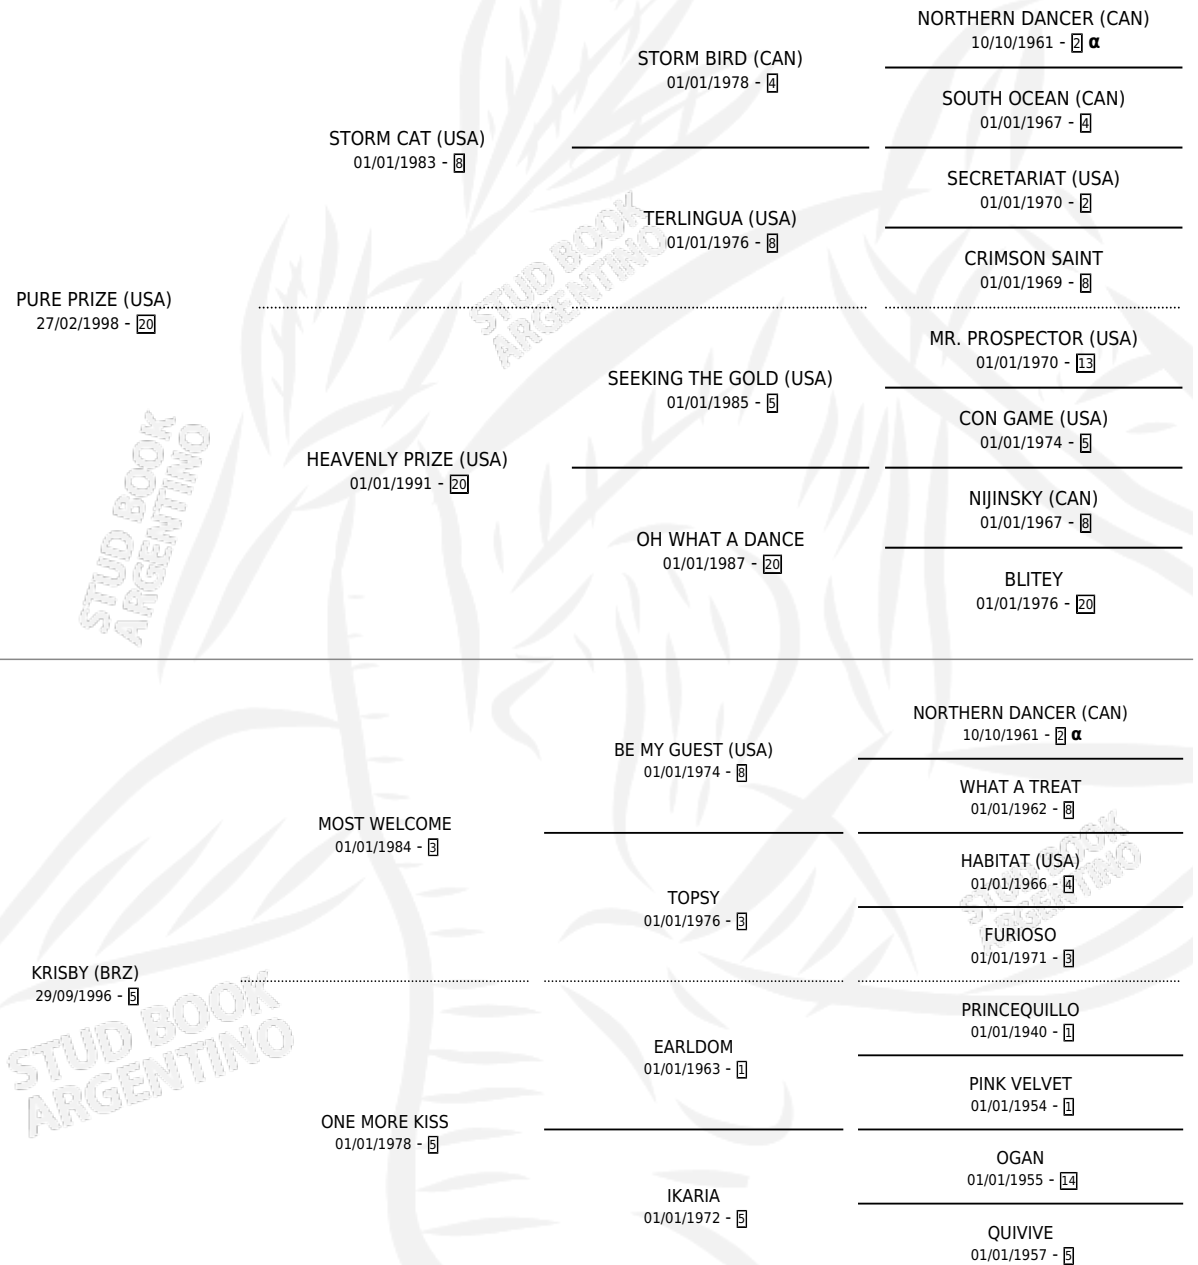

KRIMMY

por **PURE PRIZE (USA)** y **KRISBY (BRZ)** por **MOST WELCOME**

Argentina · Hembra · Alazan · SP · 07/11/2007
Familia 5-d · Volumen 39

ESTADO

TIPIFICACIÓN SANGUÍNEA	X
TIPIFICACIÓN POR ADN	✓
PASAPORTE	✓
IDENTIFICACIÓN POR MICROCHIP	X
REPRODUCTOR	X

Lugar de nacimiento: La Providencia

Criador: La Providencia

PEDIGREE

INBREEDING : α

KRIMMY

Datos oficiales del Stud Book Argentino

Documento generado el 11/06/2026

studbook.org.ar