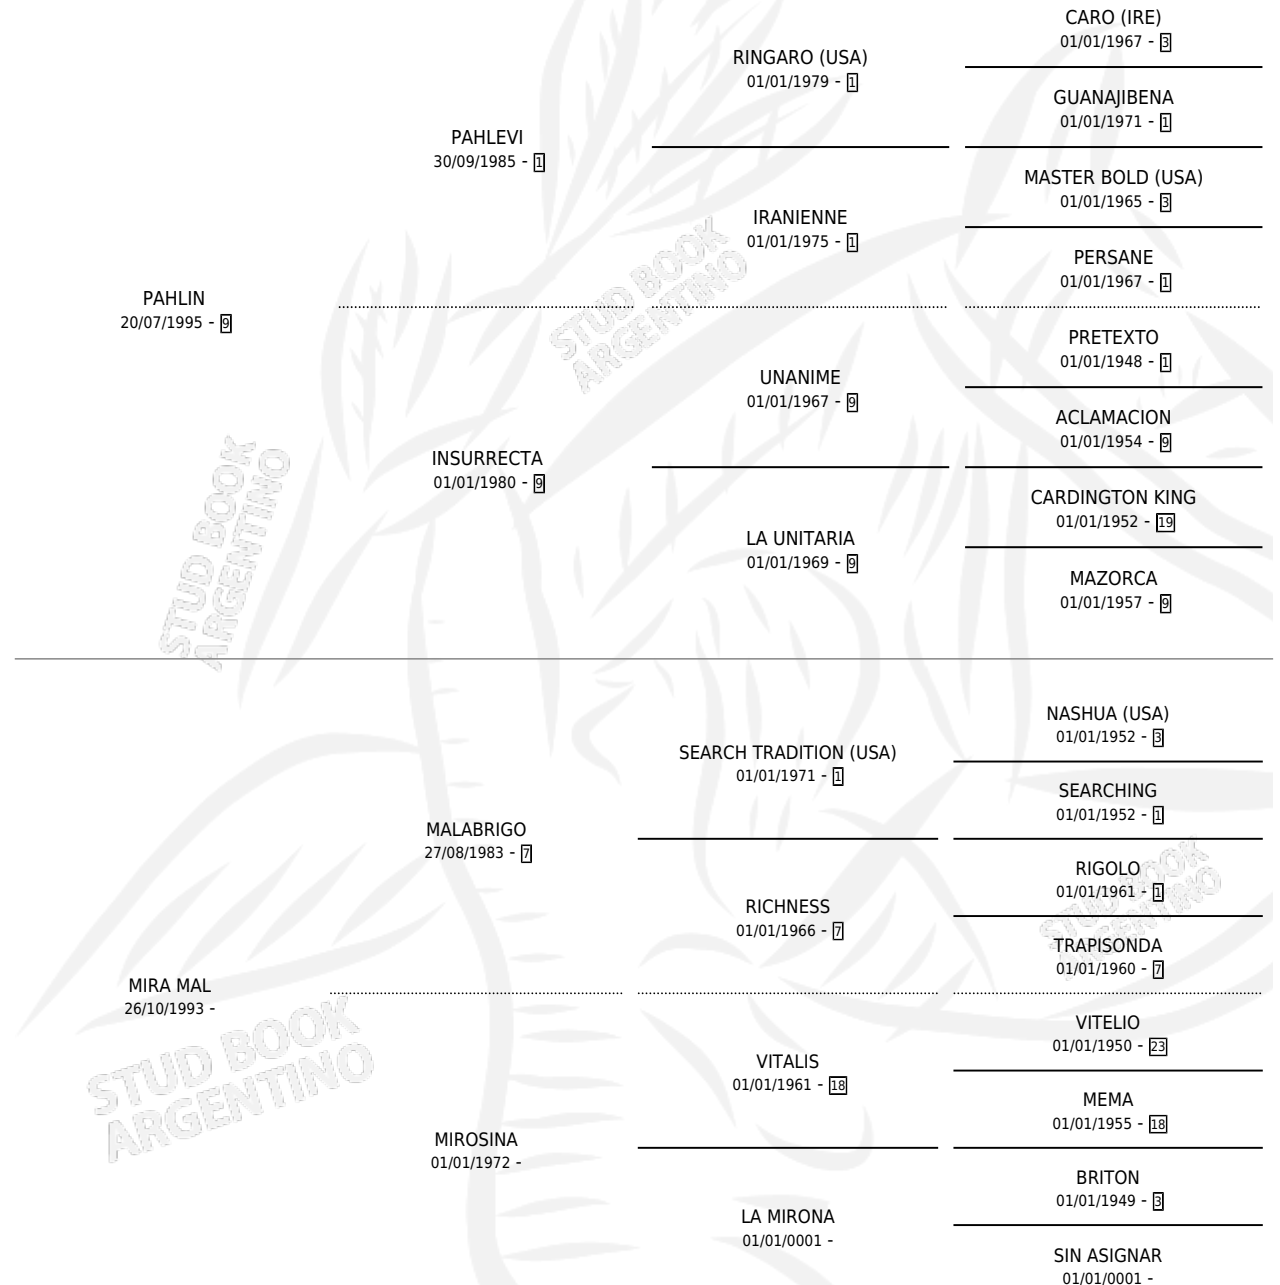

PALOMA MIRONA

por PAHLIN y MIRA MAL por MALABRIGO

Argentina · Hembra · Alazan o Tordillo · SP · 20/10/2007
Familia · Volumen 39

ESTADO

TIPIFICACIÓN SANGUÍNEA	X
TIPIFICACIÓN POR ADN	X
PASAPORTE	X
IDENTIFICACIÓN POR MICROCHIP	X
REPRODUCTOR	X

Lugar de nacimiento: La Elsa

Criador: Sin dato

PEDIGREE

PALOMA MIRONA

Datos oficiales del Stud Book Argentino

Documento generado el 12/05/2026

studbook.org.ar