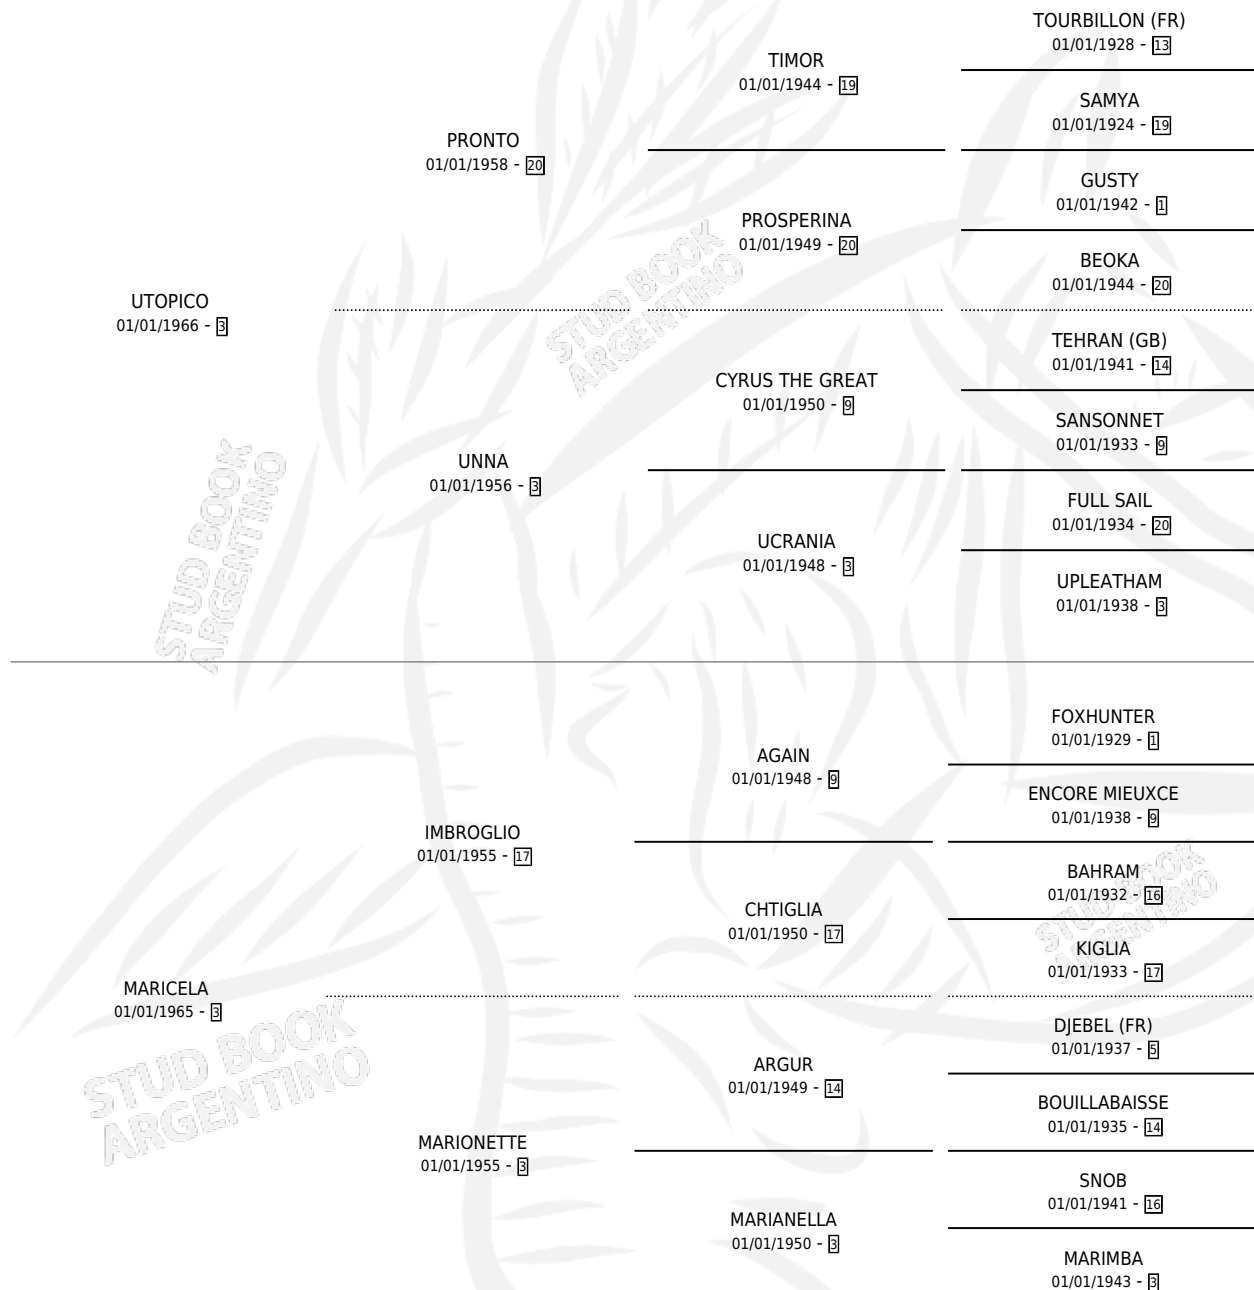

MALUME

por **UTOPICO** y **MARICELA** por **IMBROGLIO**

Argentina · Hembra · Zaino Colorado · SP · 01/01/1975
Familia 3-h · Volumen 29

ESTADO

TIPIFICACIÓN SANGUÍNEA	X
TIPIFICACIÓN POR ADN	X
PASAPORTE	X
IDENTIFICACIÓN POR MICROCHIP	X
REPRODUCTOR	✓

Lugar de nacimiento: Campo particular

Criador: Sin dato

~

HIJOS

	MACHOS	HEMBRAS
5 NACIERON	1	4
3 CORRIERON	1	2

SIN ACTUACIONES

PEDIGREE

CAMPAÑA

Solo carreras oficiales de Argentina

POR EDAD

EDAD	CC	1°	2°	3°	4°	5°	NP	CLC	CLG	CLCG1	CLGG1	IMPORTE	GANANCIA / CC
5 AÑOS	1	1	0	0	0	0	0	0	0	0	0	\$0	\$0
TOTALES	1	1	0	0	0	0	0	0	0	0	0	\$0	\$0
%		100%	0.0%	0.0%	0.0%	0.0%	0.0%	0.0%	0.0%	0.0%	0.0%		