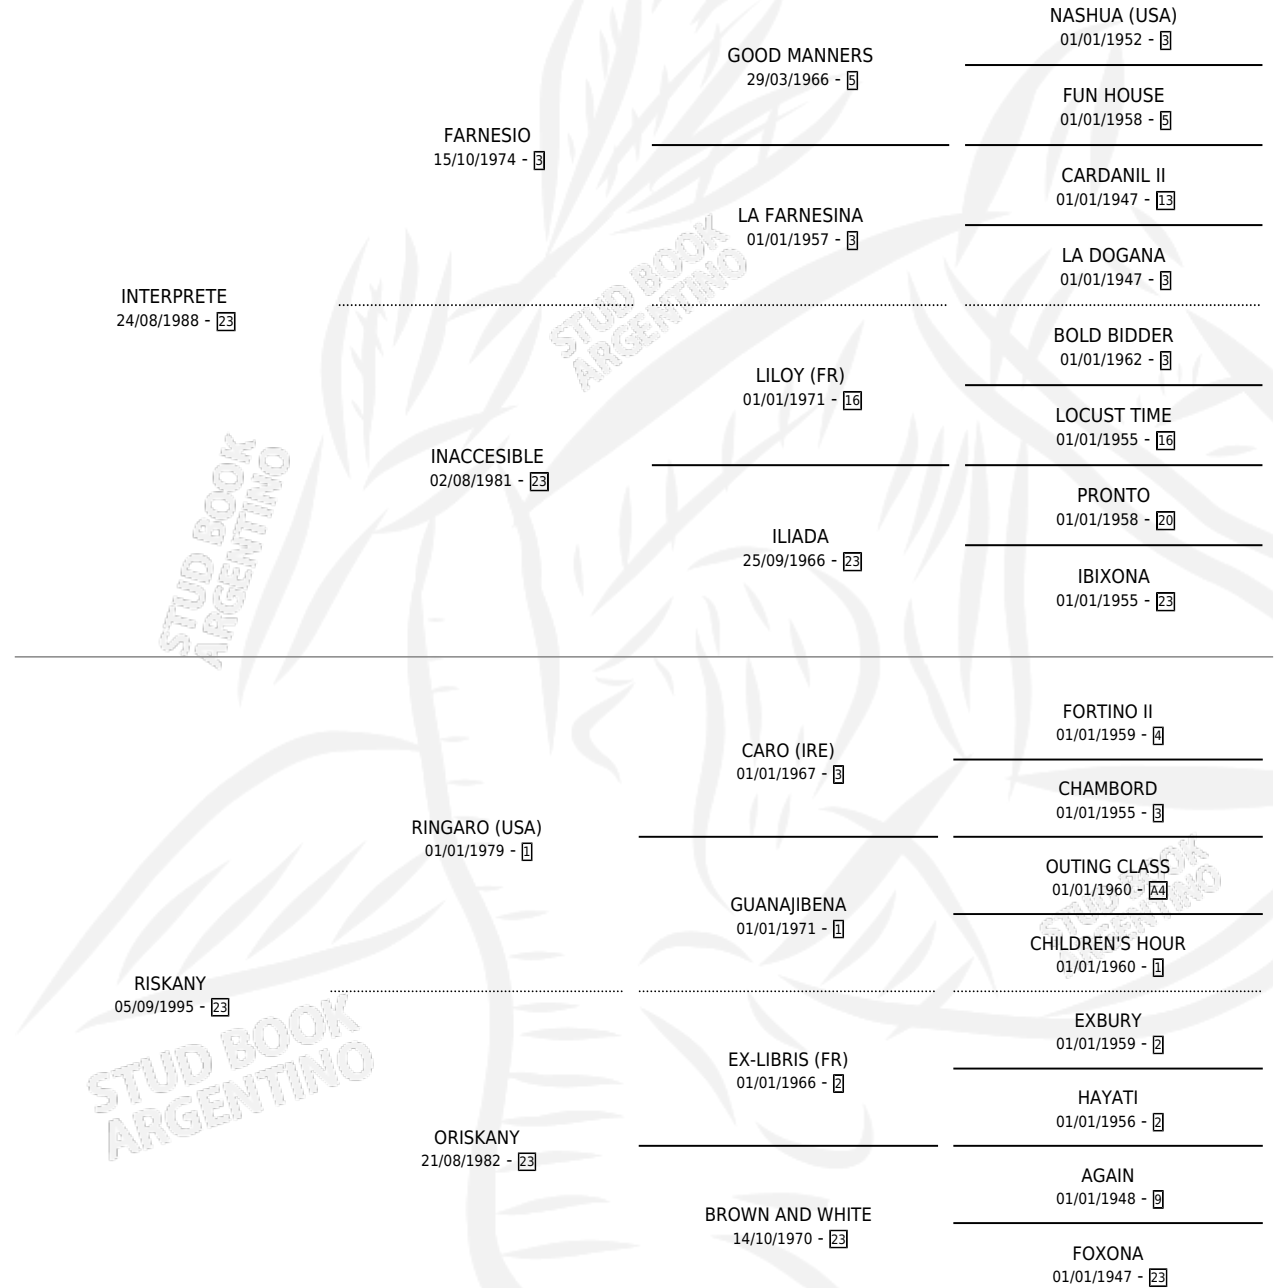

RICKY CANTOR

por INTERPRETE y RISKANY por RINGARO (USA)

Argentina · Macho · Alazan Tostado · SP · 10/10/2007
Familia 23-a · Volumen 39

ESTADO

TIPIFICACIÓN SANGUÍNEA	X
TIPIFICACIÓN POR ADN	X
PASAPORTE	X
IDENTIFICACIÓN POR MICROCHIP	X
REPRODUCTOR	X

Lugar de nacimiento: Santa Maria del Sol

Criador: Santa Maria del Sol

PEDIGREE

RICKY CANTOR

Datos oficiales del Stud Book Argentino

Documento generado el 06/05/2026

studbook.org.ar