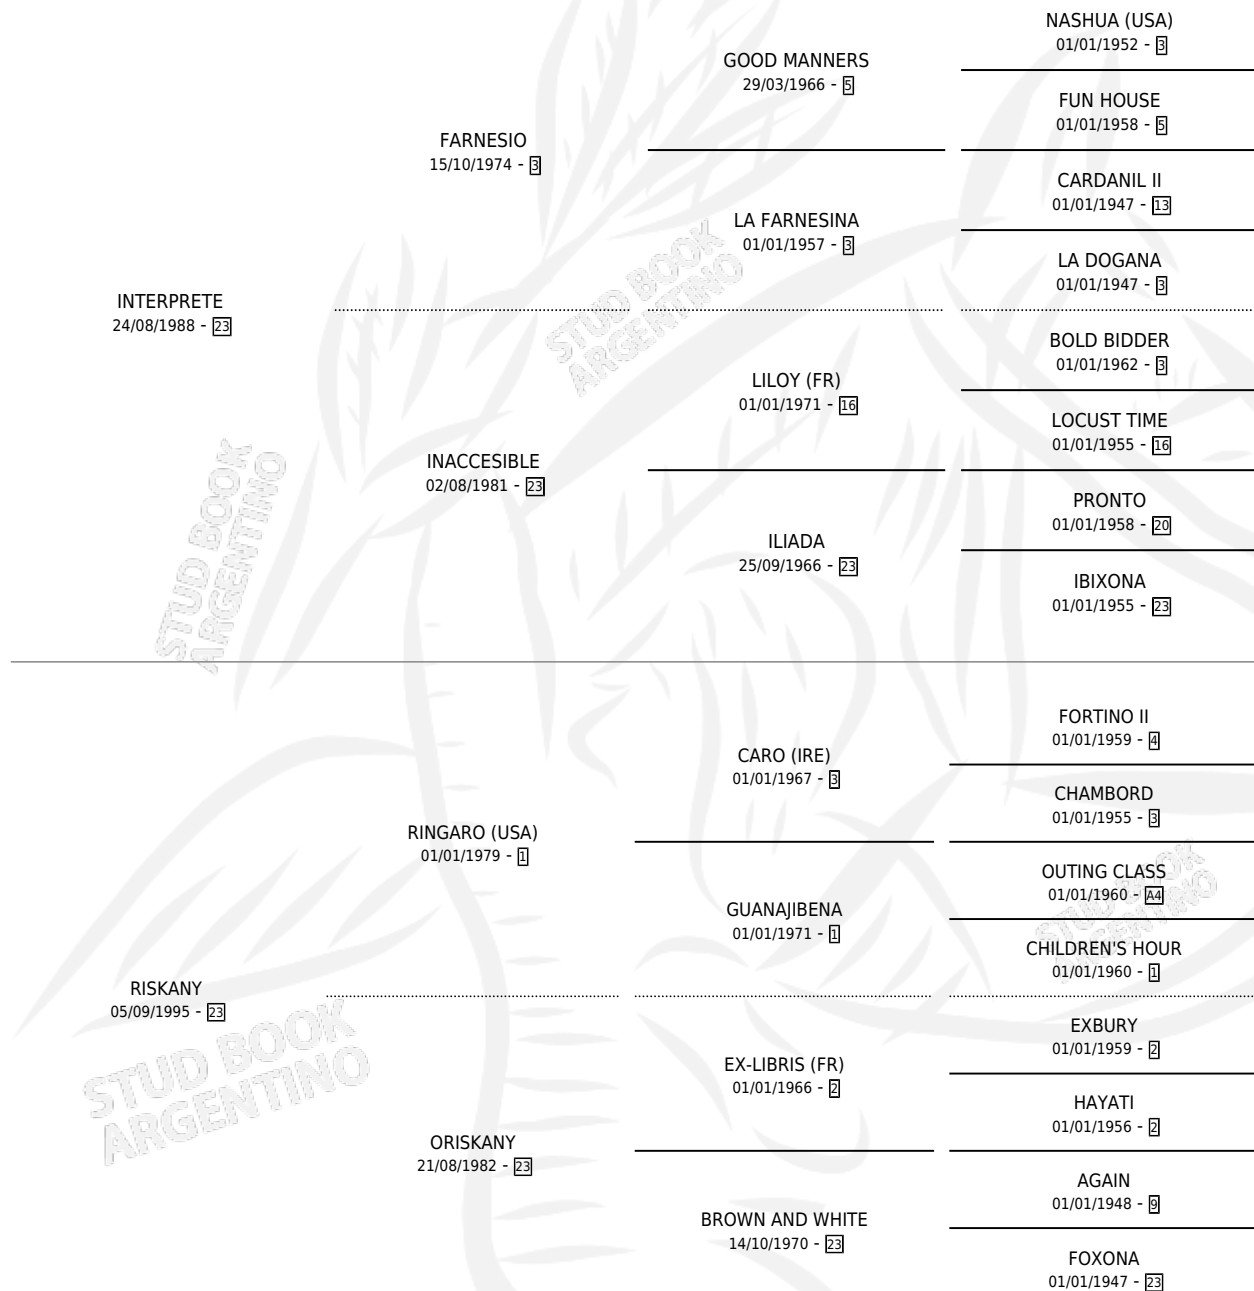

RICKY CANTOR

por INTERPRETE y RISKANY por RINGARO (USA)

Argentina · Macho · Alazan Tostado · SP · 10/10/2007
Familia 23-a · Volumen 39

ESTADO

TIPIFICACIÓN SANGUÍNEA	X
TIPIFICACIÓN POR ADN	X
PASAPORTE	X
IDENTIFICACIÓN POR MICROCHIP	X
REPRODUCTOR	X

Lugar de nacimiento: Santa Maria del Sol

Criador: Santa Maria del Sol

PEDIGREE

RICKY CANTOR

Datos oficiales del Stud Book Argentino

Documento generado el 06/05/2026

studbook.org.ar