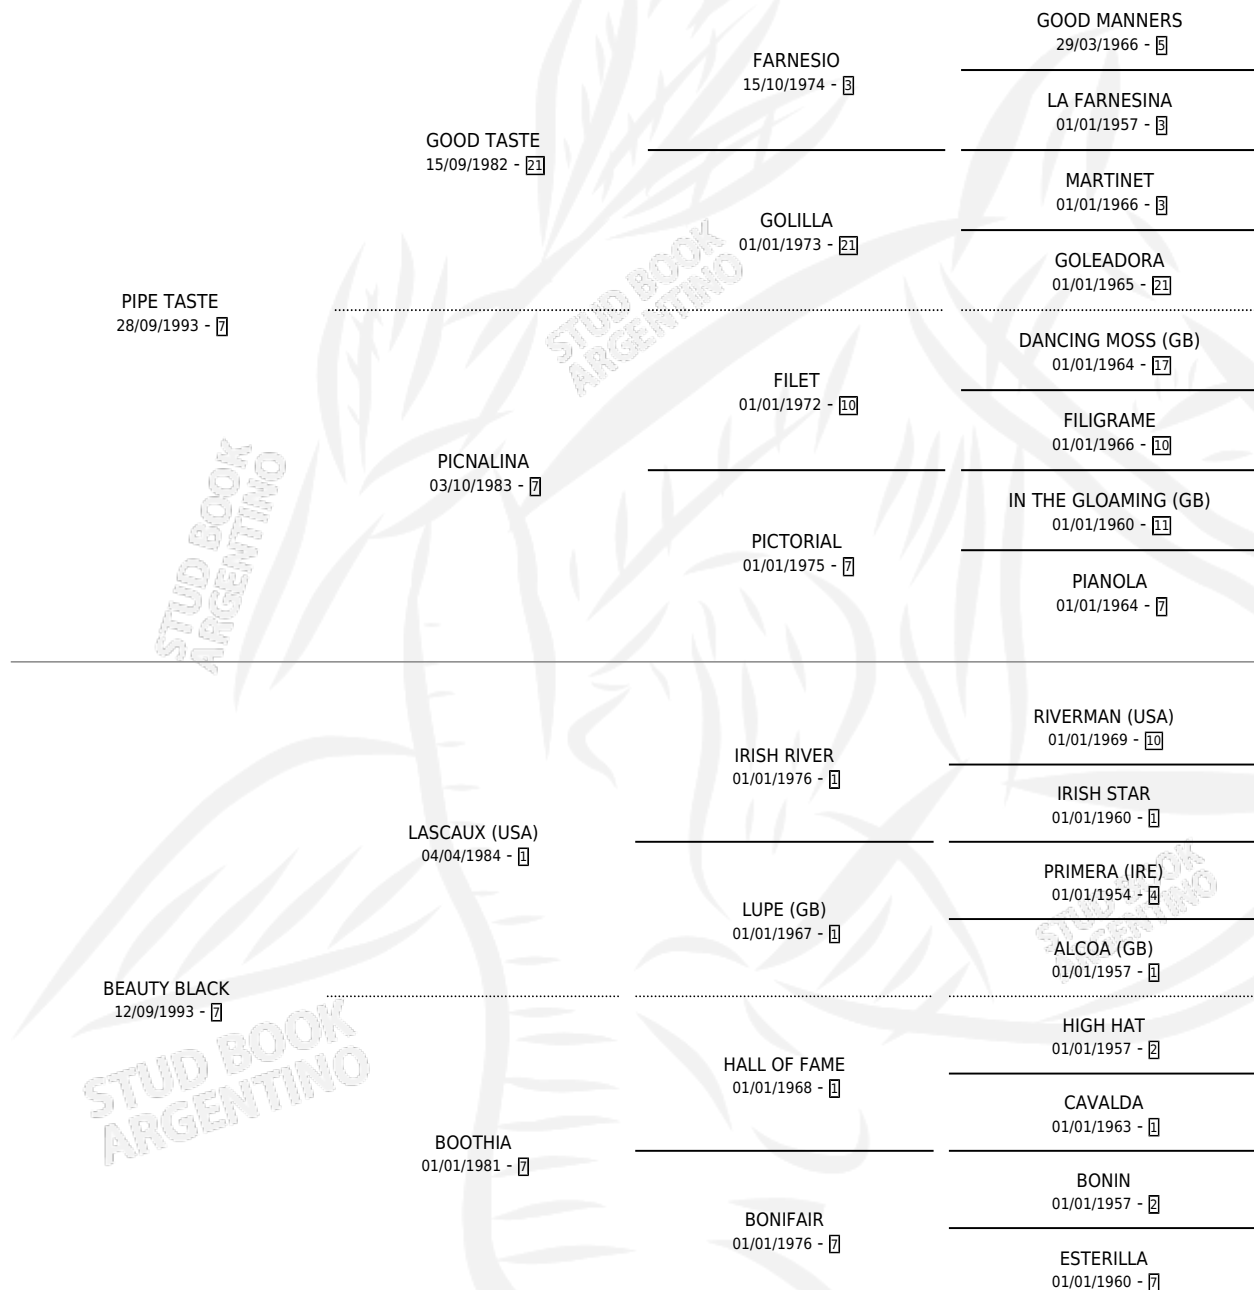

POTENCIADA

por PIPE TASTE y BEAUTY BLACK por LASCAUX (USA)

Argentina · Hembra · Zaino · SP · 30/10/2007
Familia 7-d · Volumen 39

ESTADO

TIPIFICACIÓN SANGUÍNEA	X
TIPIFICACIÓN POR ADN	X
PASAPORTE	X
IDENTIFICACIÓN POR MICROCHIP	X
REPRODUCTOR	✓

Lugar de nacimiento: La Tana Del Lupo

Criador: Sin dato

PEDIGREE

S

mientos 0 / Efectividad 0.00%

PADRILLO	PRODUCTO	CRIADOR	1ER SERVICIO	ÚLTIMO SERVICIO
RUBIO GAUCHO	∅		20/08/2012	20/08/2012

POTENCIADA

Datos oficiales del Stud Book Argentino