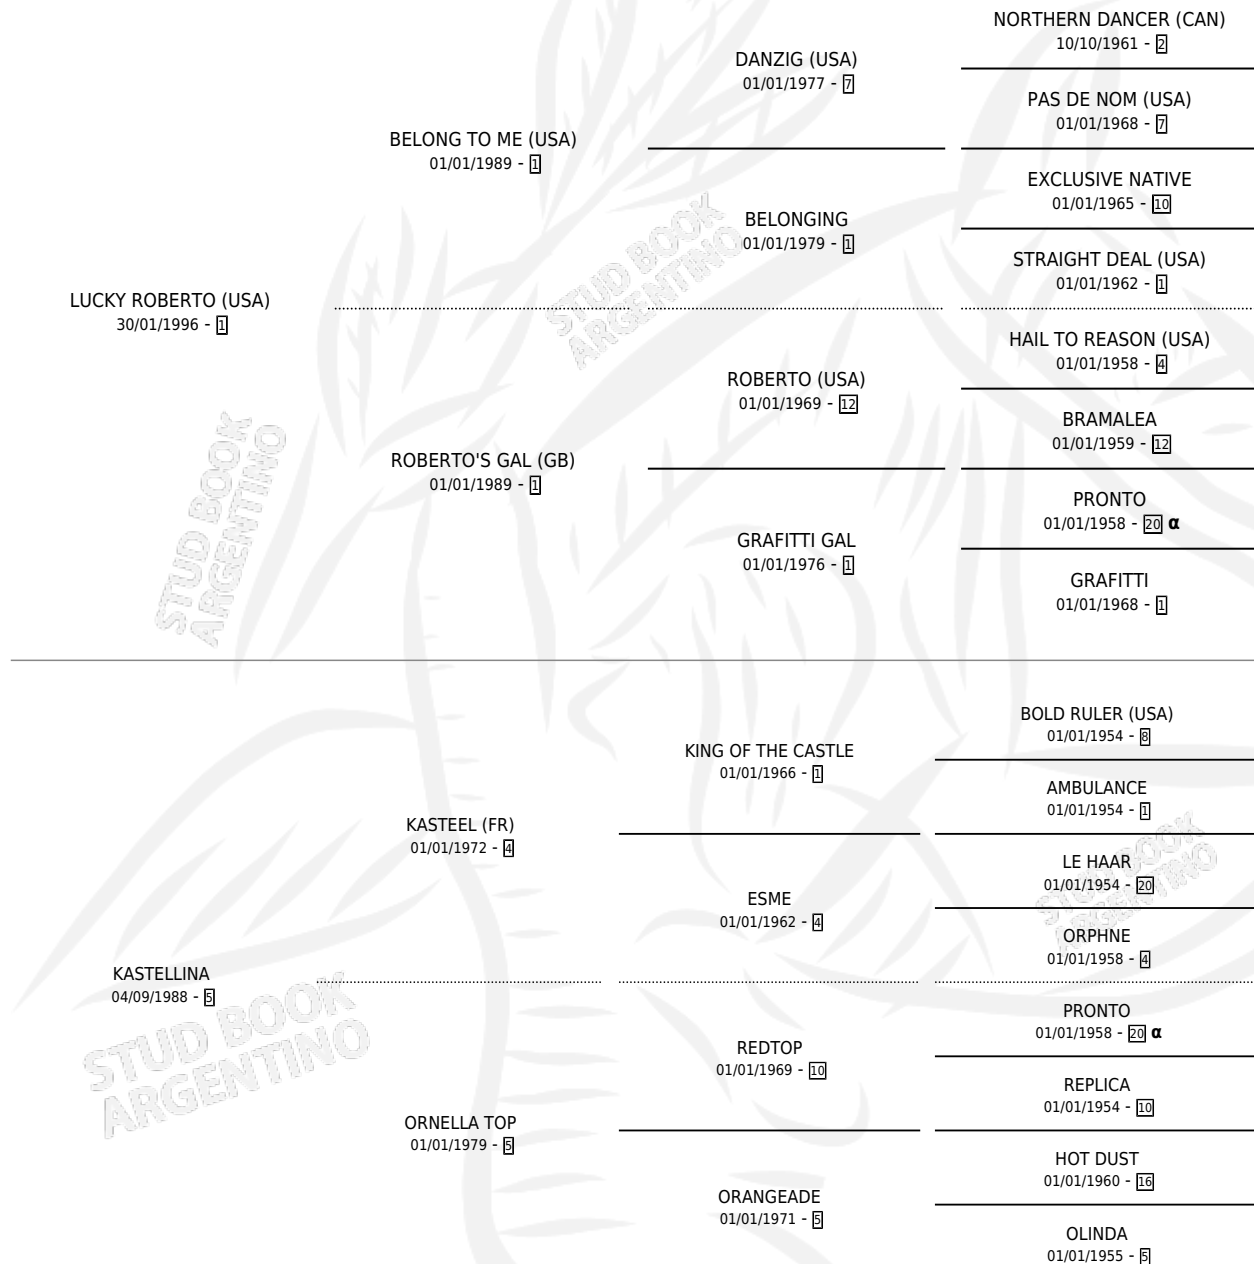

LUCKY QUEST

por LUCKY ROBERTO (USA) y KASTELLINA por KASTEEL (FR)

Argentina · Hembra · Zaino · SP · 28/10/2007
Familia 5-h · Volumen 39

ESTADO

TIPIFICACIÓN SANGUÍNEA	X
TIPIFICACIÓN POR ADN	✓
PASAPORTE	✓
IDENTIFICACIÓN POR MICROCHIP	✓
REPRODUCTOR	✓

Lugar de nacimiento: Lomas Altas
Criador: Lomas Altas

PEDIGREE

INBREEDING : α

CAMPAÑA

Solo carreras oficiales de Argentina

POR EDAD

EDAD	CC	1°	2°	3°	4°	5°	NP	CLC	CLG	CLCG1	CLGG1	IMPORTE	GANANCIA / CC
4 AÑOS	4	0	0	0	0	0	4	0	0	0	0	\$0	\$0
TOTALES	4	0	0	0	0	0	4	0	0	0	0	\$0	\$0
%		0.0%	0.0%	0.0%	0.0%	0.0%	100%	0.0%	0.0%	0.0%	0.0%		

No placés en San Isidro y Palermo en 4 carreras disputadas.

POR DISTANCIA

HIPODROMO	CC	1°	2°	3°	4°	5°	NP	CLC	CLG	CLCG1	CLGG1	IMPORTE
SAN ISIDRO	3	0	0	0	0	0	3	0	0	0	0	\$0
1400 MTS	1	0	0	0	0	0	1	0	0	0	0	\$0
1200 MTS	2	0	0	0	0	0	2	0	0	0	0	\$0
PALERMO	1	0	0	0	0	0	1	0	0	0	0	\$0
1000 MTS	1	0	0	0	0	0	1	0	0	0	0	\$0