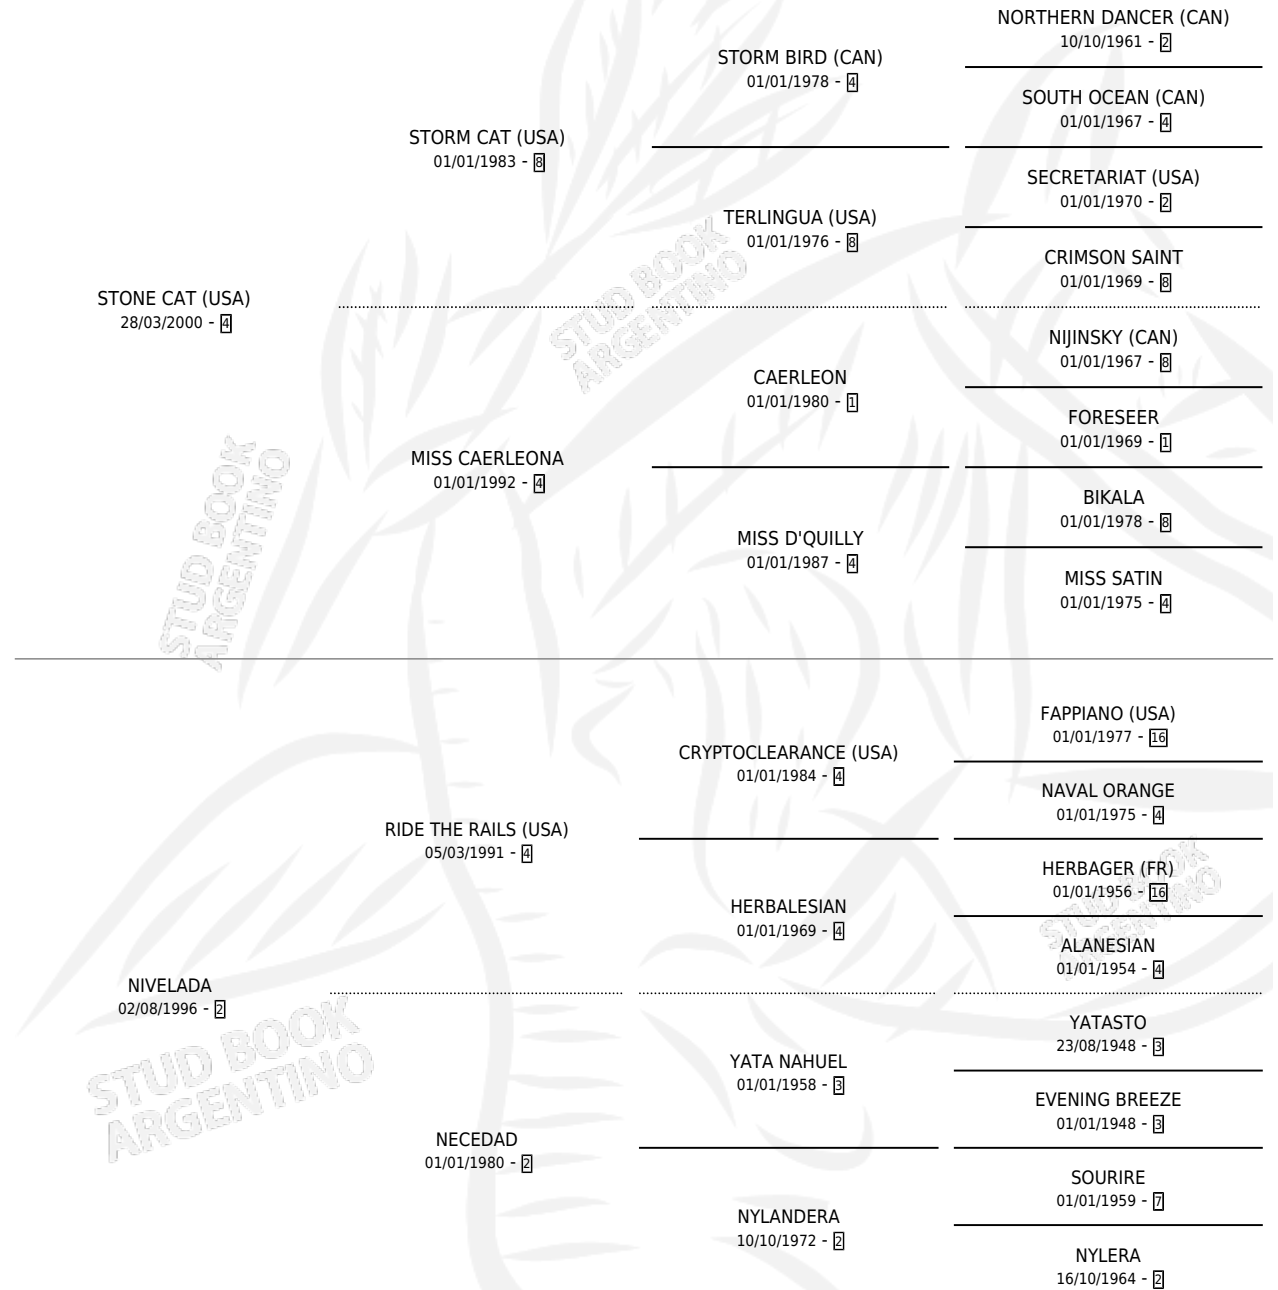

MATER MAGNA

por **STONE CAT (USA)** y **NIVELADA** por **RIDE THE RAILS (USA)**

Argentina · Hembra · Zaino · SP · 17/08/2007
Familia 2-h · Volumen 39

ESTADO

TIPIFICACIÓN SANGUÍNEA	X
TIPIFICACIÓN POR ADN	✓
PASAPORTE	✓
IDENTIFICACIÓN POR MICROCHIP	✓
REPRODUCTOR	X

Lugar de nacimiento: El Entrerriano
Criador: Leon Diego Eduardo

PEDIGREE

CAMPAÑA

Solo carreras oficiales de Argentina

POR EDAD

EDAD	CC	1°	2°	3°	4°	5°	NP	CLC	CLG	CLCG1	CLGG1	IMPORTE	GANANCIA / CC
3 AÑOS	3	0	0	0	0	0	3	0	0	0	0	\$0	\$0
4 AÑOS	5	0	0	1	0	0	4	0	0	0	0	\$7,040	\$1,408
5 AÑOS	3	0	0	0	1	0	2	0	0	0	0	\$3,470	\$1,157
TOTALES	11	0	0	1	1	0	9	0	0	0	0	\$10,510	\$955
%		0.0%	0.0%	9.1%	9.1%	0.0%	81.8%	0.0%	0.0%	0.0%	0.0%		