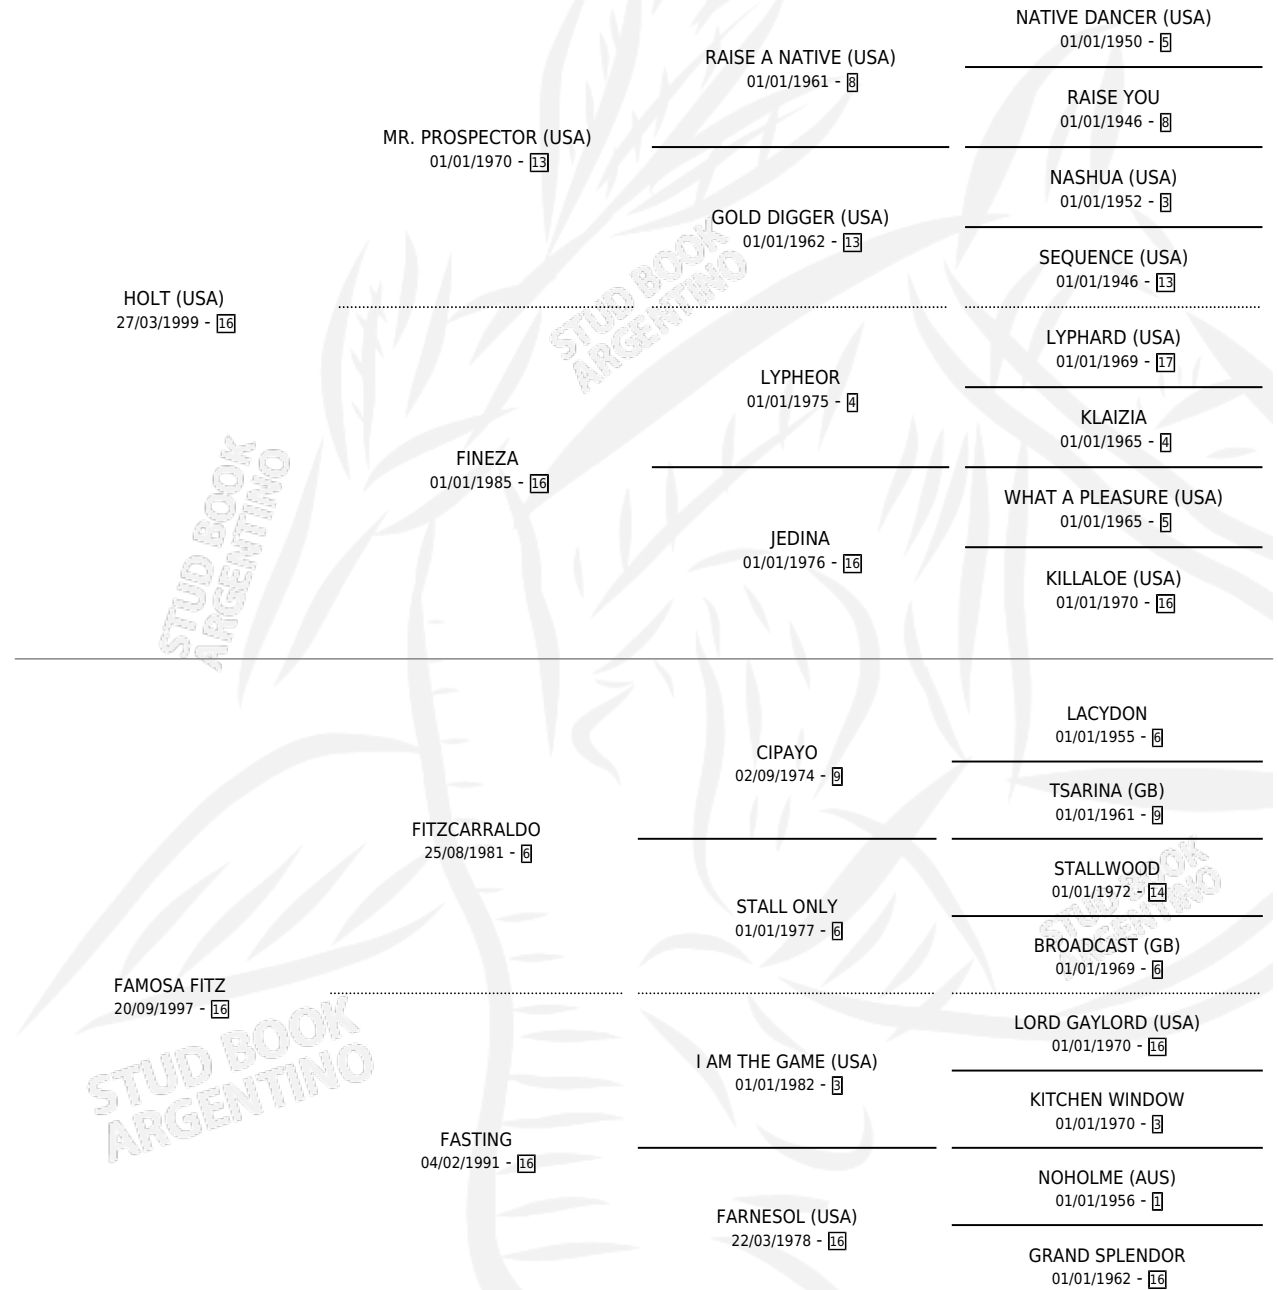

FRASSINO

por **HOLT (USA)** y **FAMOSA FITZ** por **FITZCARRALDO**

Argentina · Macho · Zaino Doradillo · SP · 24/10/2007
Familia 16-a · Volumen 39

ESTADO

TIPIFICACIÓN SANGUÍNEA	X
TIPIFICACIÓN POR ADN	✓
PASAPORTE	✓
IDENTIFICACIÓN POR MICROCHIP	✓
REPRODUCTOR	X

Lugar de nacimiento: Vacacion

Criador: Vacacion

PEDIGREE

CAMPAÑA

Solo carreras oficiales de Argentina

POR EDAD

EDAD	CC	1°	2°	3°	4°	5°	NP	CLC	CLG	CLCG1	CLGG1	IMPORTE	GANANCIA / CC
3 AÑOS	7	0	0	0	0	0	7	0	0	0	0	\$1,300	\$186
TOTALES	7	0	0	0	0	0	7	0	0	0	0	\$1,300	\$186
%		0.0%	0.0%	0.0%	0.0%	0.0%	100%	0.0%	0.0%	0.0%	0.0%		