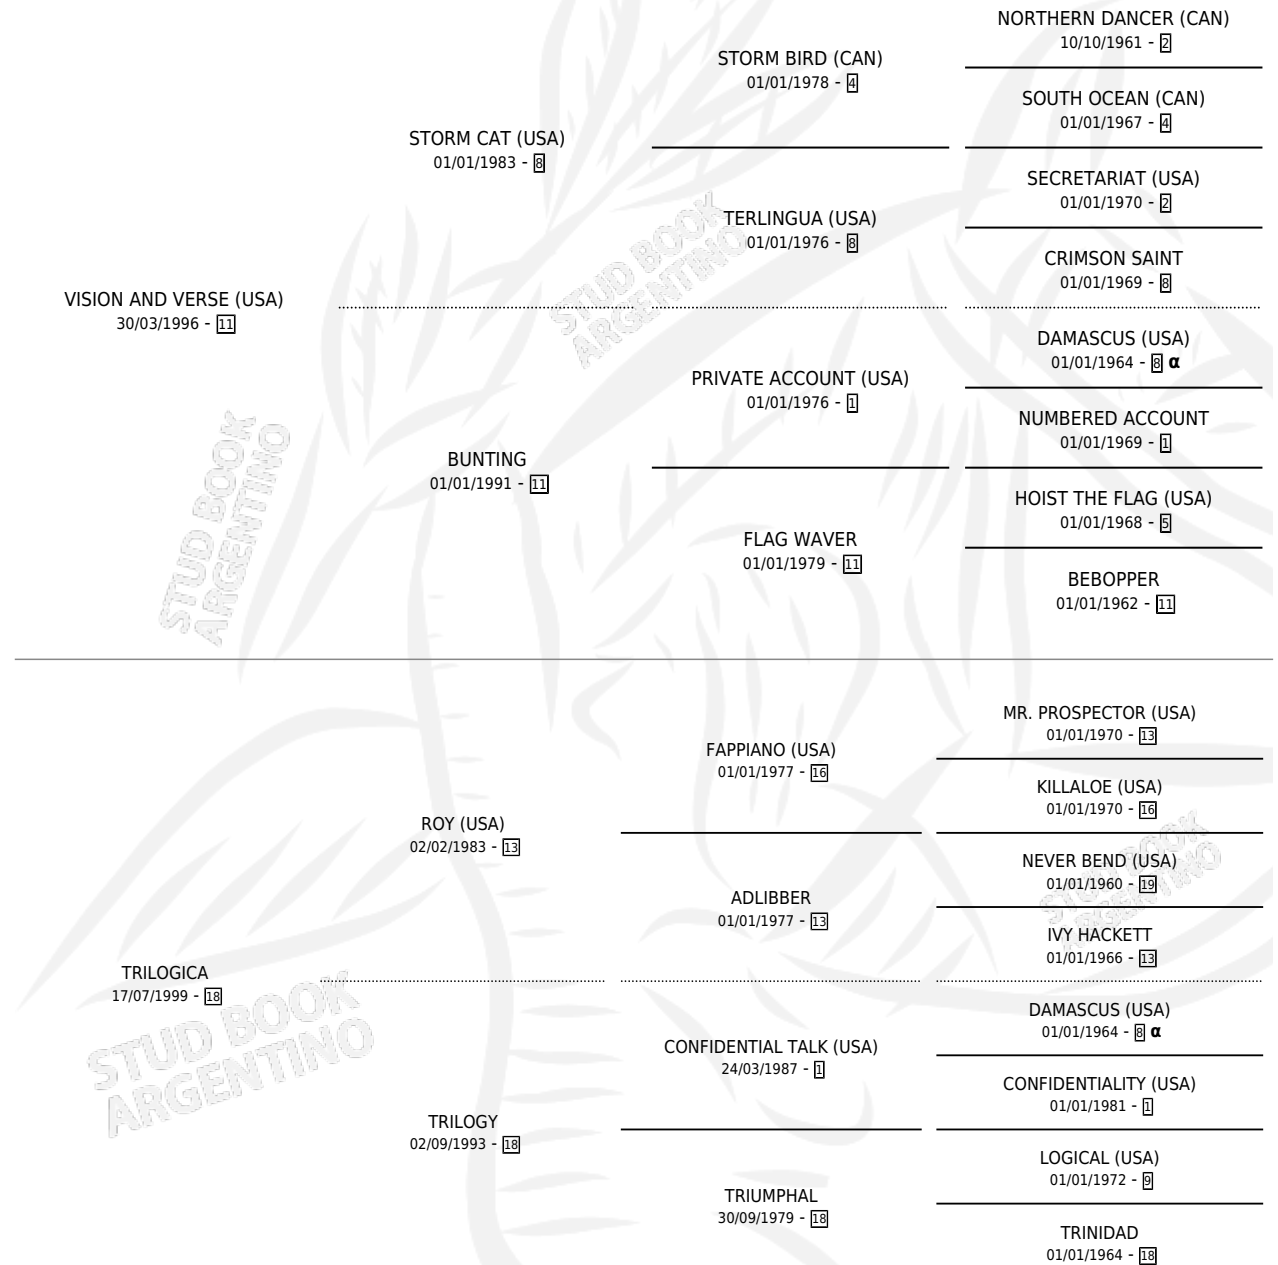

# TURCANO

por **VISION AND VERSE (USA)** y **TRILOGICA** por **ROY (USA)**

Argentina · Macho · Alazan · SP · 16/10/2007  
Familia 18-a · Volumen 39

## ESTADO

TIPIFICACIÓN SANGUÍNEA	X
TIPIFICACIÓN POR ADN	✓
PASAPORTE	✓
IDENTIFICACIÓN POR MICROCHIP	✓
REPRODUCTOR	X

**Lugar de nacimiento:** Vacacion

**Criador:** Vacacion

## PEDIGREE

**INBREEDING : α**