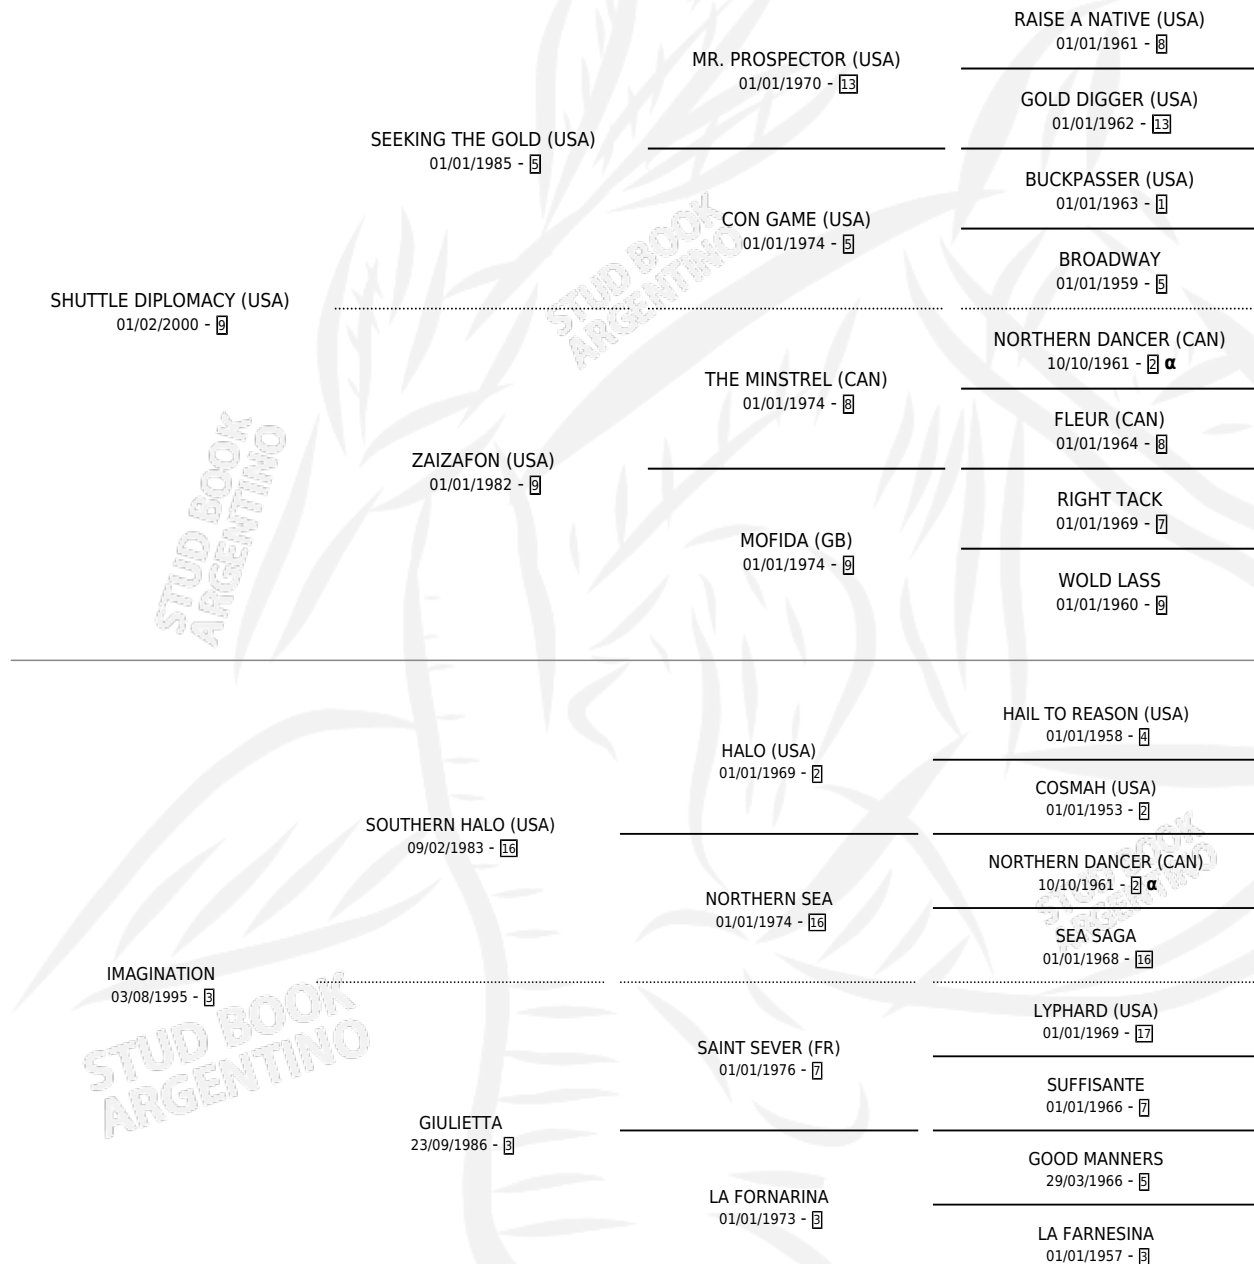

ICE DRINK

por SHUTTLE DIPLOMACY (USA) y IMAGINATION por SOUTHERN HALO (USA)

Argentina · Macho · Zaino · SP · 24/10/2007
Familia 3-b · Volumen 39

ESTADO

TIPIFICACIÓN SANGUÍNEA	X
TIPIFICACIÓN POR ADN	✓
PASAPORTE	✓
IDENTIFICACIÓN POR MICROCHIP	✓
REPRODUCTOR	X

Lugar de nacimiento: Vacacion
Criador: Vacacion

PEDIGREE

INBREEDING : α