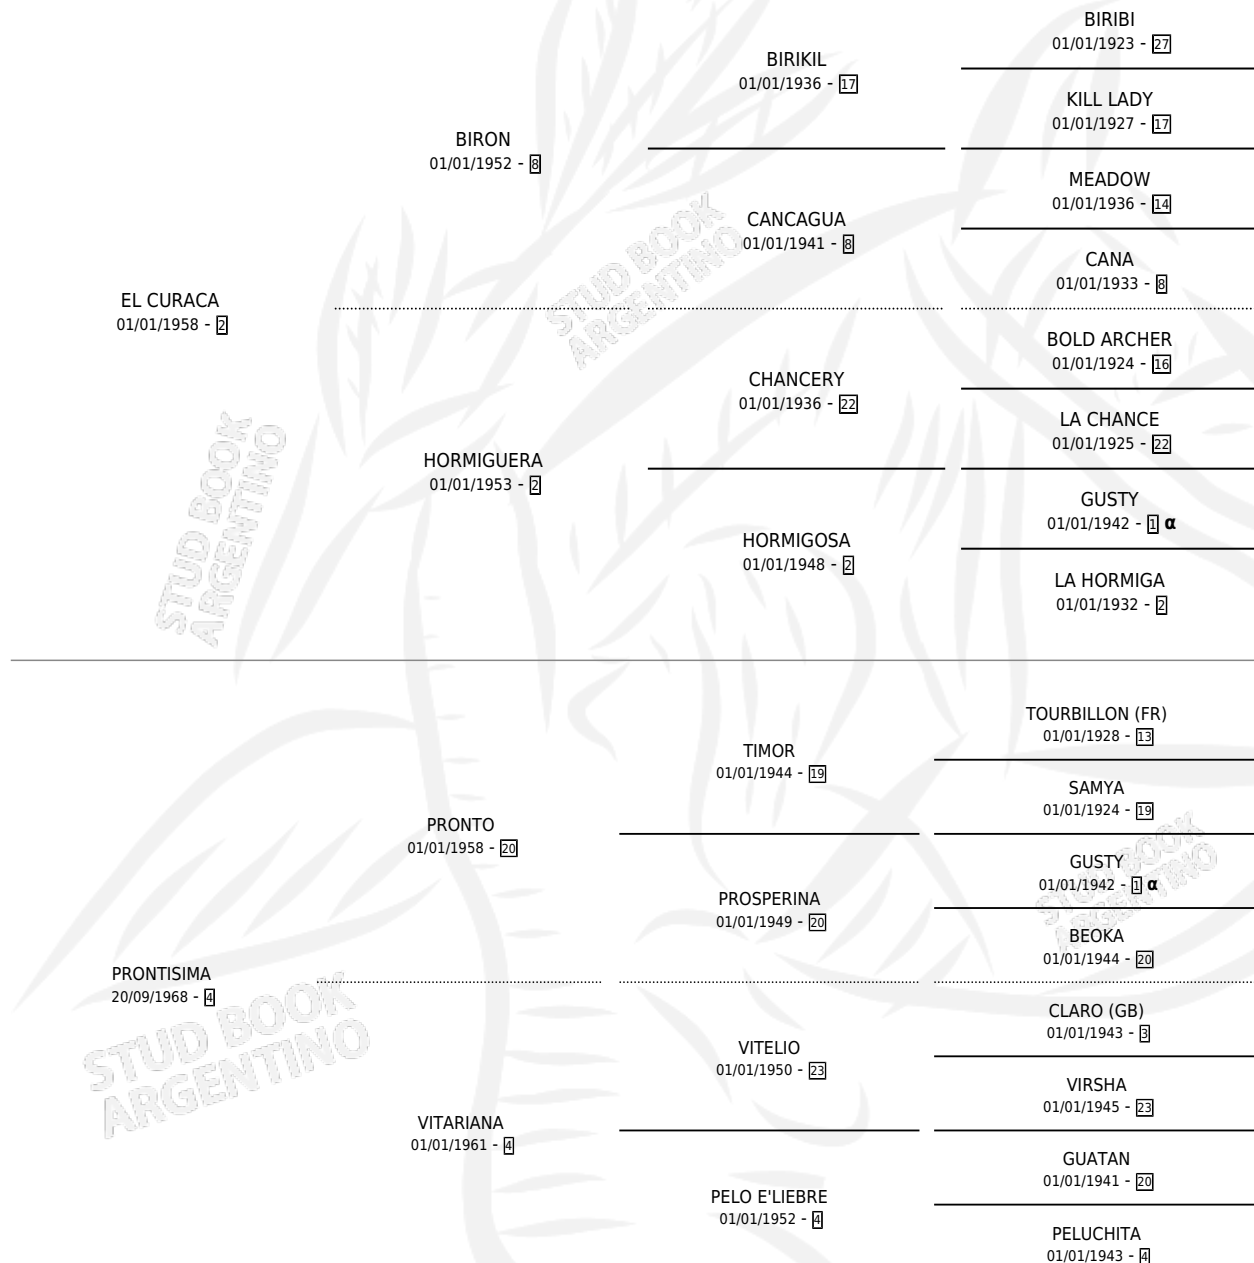

LA PISTOLERA

por **EL CURACA** y **PRONTISIMA** por **PRONTO**

Argentina · Hembra · Zaino Negro · SP · 17/09/1975
Familia 4-p · Volumen 29

ESTADO

TIPIFICACIÓN SANGUÍNEA	✓
TIPIFICACIÓN POR ADN	X
PASAPORTE	X
IDENTIFICACIÓN POR MICROCHIP	X
REPRODUCTOR	✓

Lugar de nacimiento: Campo particular

Criador: Abolengo

~

HIJOS

	MACHOS	HEMBRAS
11 NACIERON	7	4
7 CORRIERON	6	1
5 GANARON	4	1

1 GANADORES **CL** **1** GANADORES **GR** **0** GANADORES **G1**

PEDIGREE

INBREEDING : α

CAMPAÑA

Solo carreras oficiales de Argentina

POR EDAD

EDAD	CC	1°	2°	3°	4°	5°	NP	CLC	CLG	CLCG1	CLGG1	IMPORTE	GANANCIA / CC
2 AÑOS	1	0	0	1	0	0	0	1	0	0	0	\$0	\$0
3 AÑOS	1	1	0	0	0	0	0	0	0	0	0	\$0	\$0
TOTALES	2	1	0	1	0	0	0	1	0	0	0	\$0	\$0
%		50.0%	0.0%	50.0%	0.0%	0.0%	0.0%	50.0%	0.0%	0.0%	0.0%		