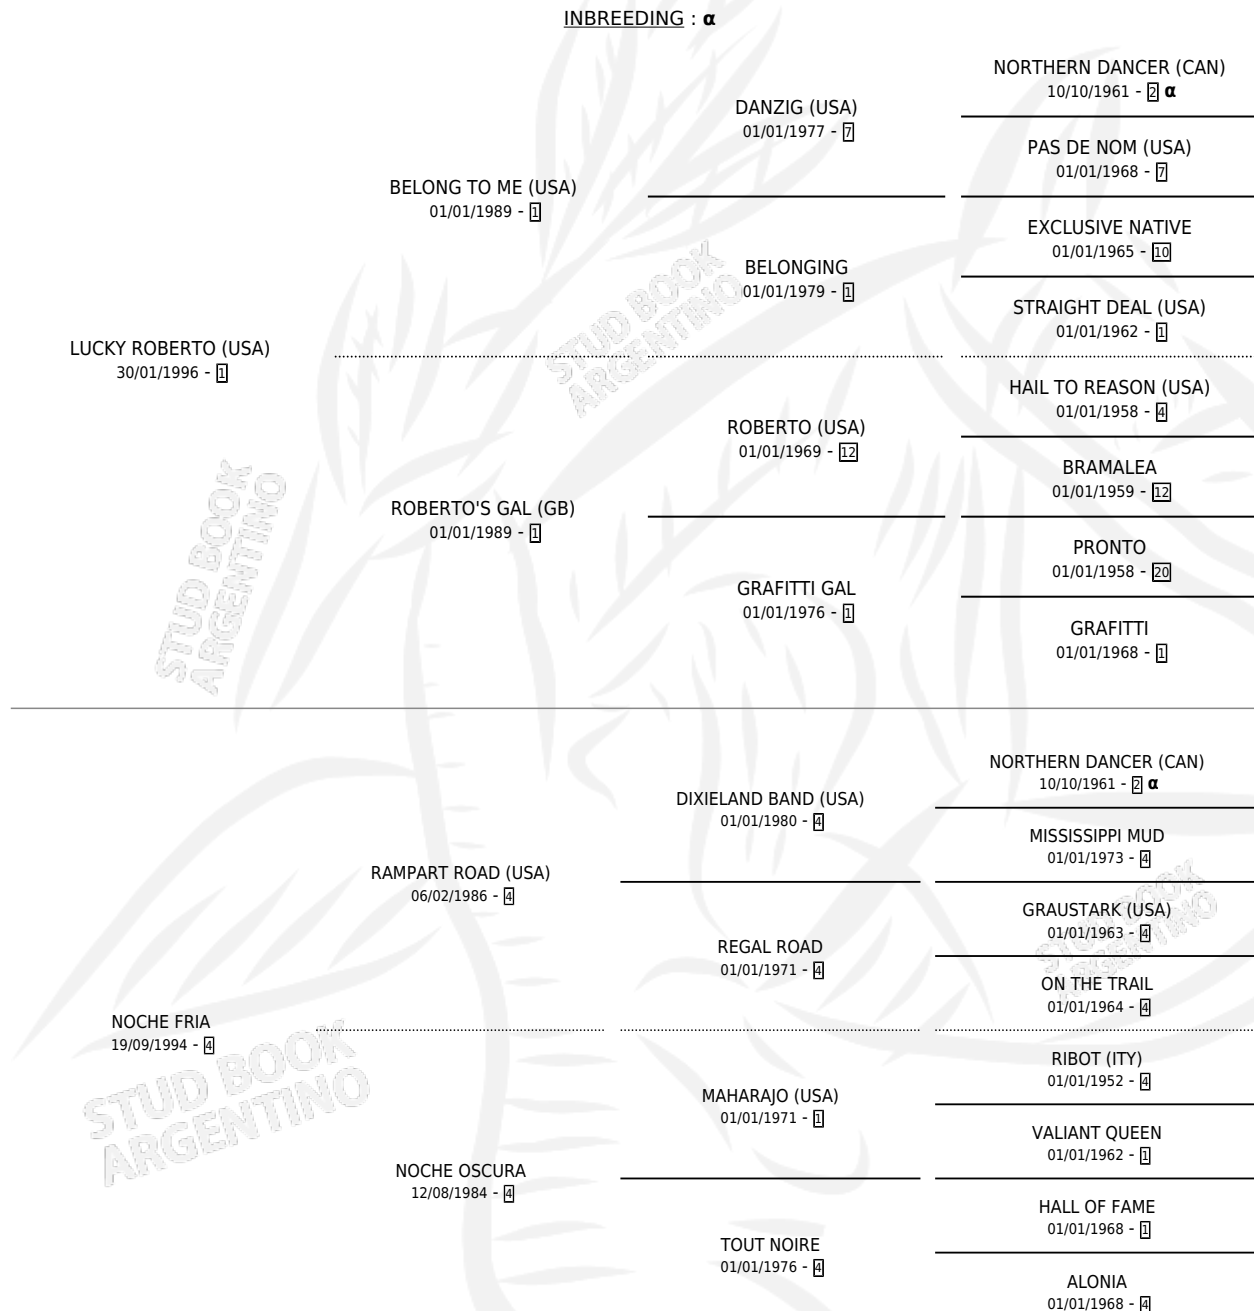

NOCHE ROBERTA

por **LUCKY ROBERTO (USA)** y **NOCHE FRIA** por **RAMPART ROAD (USA)**

Argentina · Hembra · Zaino · SP · 02/11/2007
Familia 4-c · Volumen 39

ESTADO

TIPIFICACIÓN SANGUÍNEA	X
TIPIFICACIÓN POR ADN	✓
PASAPORTE	✓
IDENTIFICACIÓN POR MICROCHIP	✓
REPRODUCTOR	✓

Lugar de nacimiento: La Numancia
Criador: Poey Marle Alberto y Wake Hector Jose

~

HIJOS

	MACHOS	HEMBRAS
4 NACIERON	1	3
2 CORRIERON	1	1
1 GANARON	0	1
0 GANADORES CL	0 GANADORES GR	0 GANADORES G1

PEDIGREE

INBREEDING : α

CAMPAÑA

Solo carreras oficiales de Argentina

POR EDAD

EDAD	CC	1°	2°	3°	4°	5°	NP	CLC	CLG	CLCG1	CLGG1	IMPORTE	GANANCIA / CC
4 AÑOS	4	0	0	0	1	1	2	0	0	0	0	\$6,810	\$1,703
5 AÑOS	12	1	2	0	2	1	6	0	0	0	0	\$44,720	\$3,727
6 AÑOS	13	4	1	1	1	3	3	0	0	0	0	\$136,580	\$10,506
7 AÑOS	1	0	0	0	0	1	0	0	0	0	0	\$2,000	\$2,000
TOTALES	30	5	3	1	4	6	11	0	0	0	0	\$190,110	\$6,337
%		16.7%	10.0%	3.3%	13.3%	20.0%	36.7%	0.0%	0.0%	0.0%	0.0%		

Ganadora de 5 carreras en La Plata - \$190,110, a los 5 y 6 años.

POR DISTANCIA

HIPODROMO	CC	1°	2°	3°	4°	5°	NP	CLC	CLG	CLCG1	CLGG1	IMPORTE
LA PLATA	24	5	3	1	4	5	5	0	0	0	0	\$186,450
1100 MTS	13	2	2	1	3	3	2	0	0	0	0	\$84,180
1200 MTS	5	2	0	0	0	1	2	0	0	0	0	\$53,660
1000 MTS	4	1	1	0	1	0	0	0	0	0	0	\$46,650
1300 MTS	2	0	0	0	0	1	1	0	0	0	0	\$1,960
SAN ISIDRO	6	0	0	0	0	1	5	0	0	0	0	\$3,660
1100 MTS	1	0	0	0	0	0	1	0	0	0	0	\$0
1200 MTS	3	0	0	0	0	1	2	0	0	0	0	\$2,560
1400 MTS	1	0	0	0	0	0	1	0	0	0	0	\$1,100
1000 MTS	1	0	0	0	0	0	1	0	0	0	0	\$0