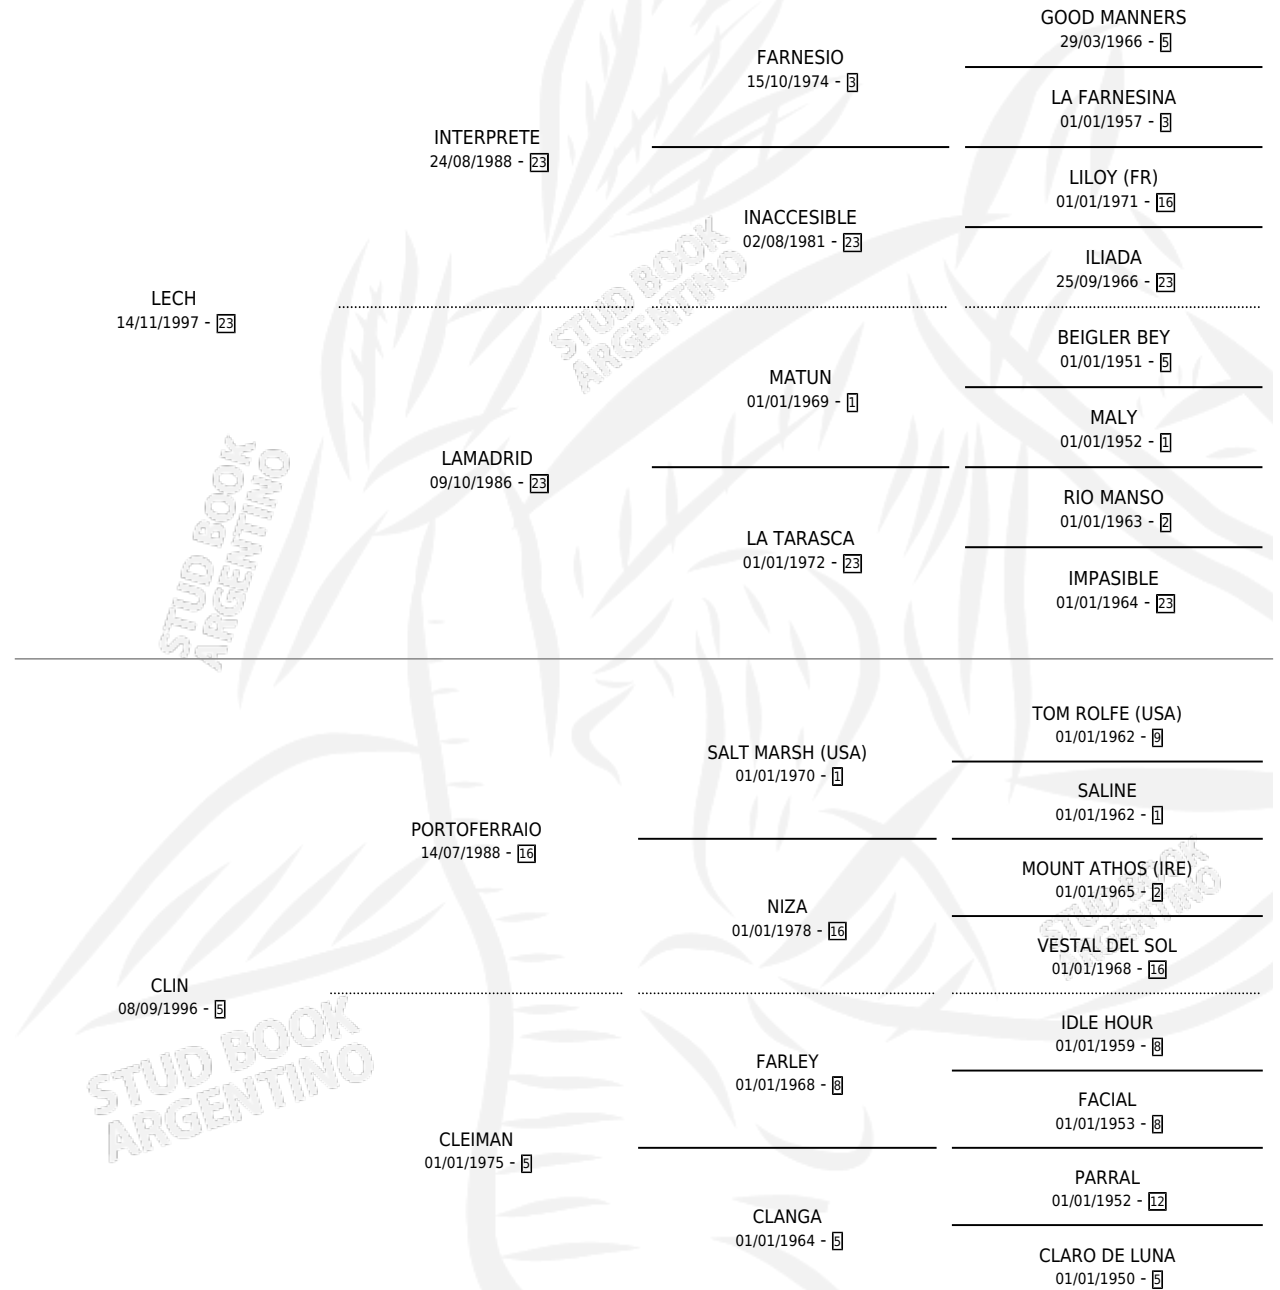

CLICK

por LECH y CLIN por PORTOFERRAIO

Argentina · Macho · Tordillo · SP · 14/10/2007
Familia 5-h · Volumen 39

ESTADO

TIPIFICACIÓN SANGUÍNEA	X
TIPIFICACIÓN POR ADN	✓
PASAPORTE	✓
IDENTIFICACIÓN POR MICROCHIP	✓
REPRODUCTOR	X

Lugar de nacimiento: El Tala

Criador: El Tala

PEDIGREE

CAMPAÑA

Solo carreras oficiales de Argentina

POR EDAD

EDAD	CC	1°	2°	3°	4°	5°	NP	CLC	CLG	CLCG1	CLGG1	IMPORTE	GANANCIA / CC
3 AÑOS	7	1	0	0	1	0	5	0	0	0	0	\$36,300	\$5,186
4 AÑOS	10	2	0	1	3	0	4	0	0	0	0	\$86,800	\$8,680
5 AÑOS	1	1	0	0	0	0	0	0	0	0	0	\$25,000	\$25,000
6 AÑOS	10	4	2	0	0	0	4	0	0	0	0	\$124,750	\$12,475
7 AÑOS	1	0	0	0	0	0	1	0	0	0	0	\$0	\$0
TOTALES	29	8	2	1	4	0	14	0	0	0	0	\$272,850	\$9,409
%		27.6%	6.9%	3.4%	13.8%	0.0%	48.3%	0.0%	0.0%	0.0%	0.0%		

Ganador de 8 carreras en San Isidro y La Plata - \$272,850, a los 3,4,5 y 6 años, incluso 2do Parlanchin Handicap.

POR DISTANCIA

HIPODROMO	CC	1°	2°	3°	4°	5°	NP	CLC	CLG	CLCG1	CLGG1	IMPORTE
PALERMO	4	0	0	0	0	0	4	0	0	0	0	\$0
1100 MTS	1	0	0	0	0	0	1	0	0	0	0	\$0
1000 MTS	1	0	0	0	0	0	1	0	0	0	0	\$0
1200 MTS	1	0	0	0	0	0	1	0	0	0	0	\$0
1400 MTS	1	0	0	0	0	0	1	0	0	0	0	\$0
SAN ISIDRO	17	5	1	1	4	0	6	0	0	0	0	\$180,850
1100 MTS	7	2	0	1	2	0	2	0	0	0	0	\$60,600
1200 MTS	7	2	1	0	1	0	3	0	0	0	0	\$81,750
1000 MTS	3	1	0	0	1	0	1	0	0	0	0	\$38,500
LA PLATA	8	3	1	0	0	0	4	0	0	0	0	\$92,000
1200 MTS	5	2	0	0	0	0	3	0	0	0	0	\$59,500
1100 MTS	2	1	1	0	0	0	0	0	0	0	0	\$32,500
1300 MTS	1	0	0	0	0	0	1	0	0	0	0	\$0