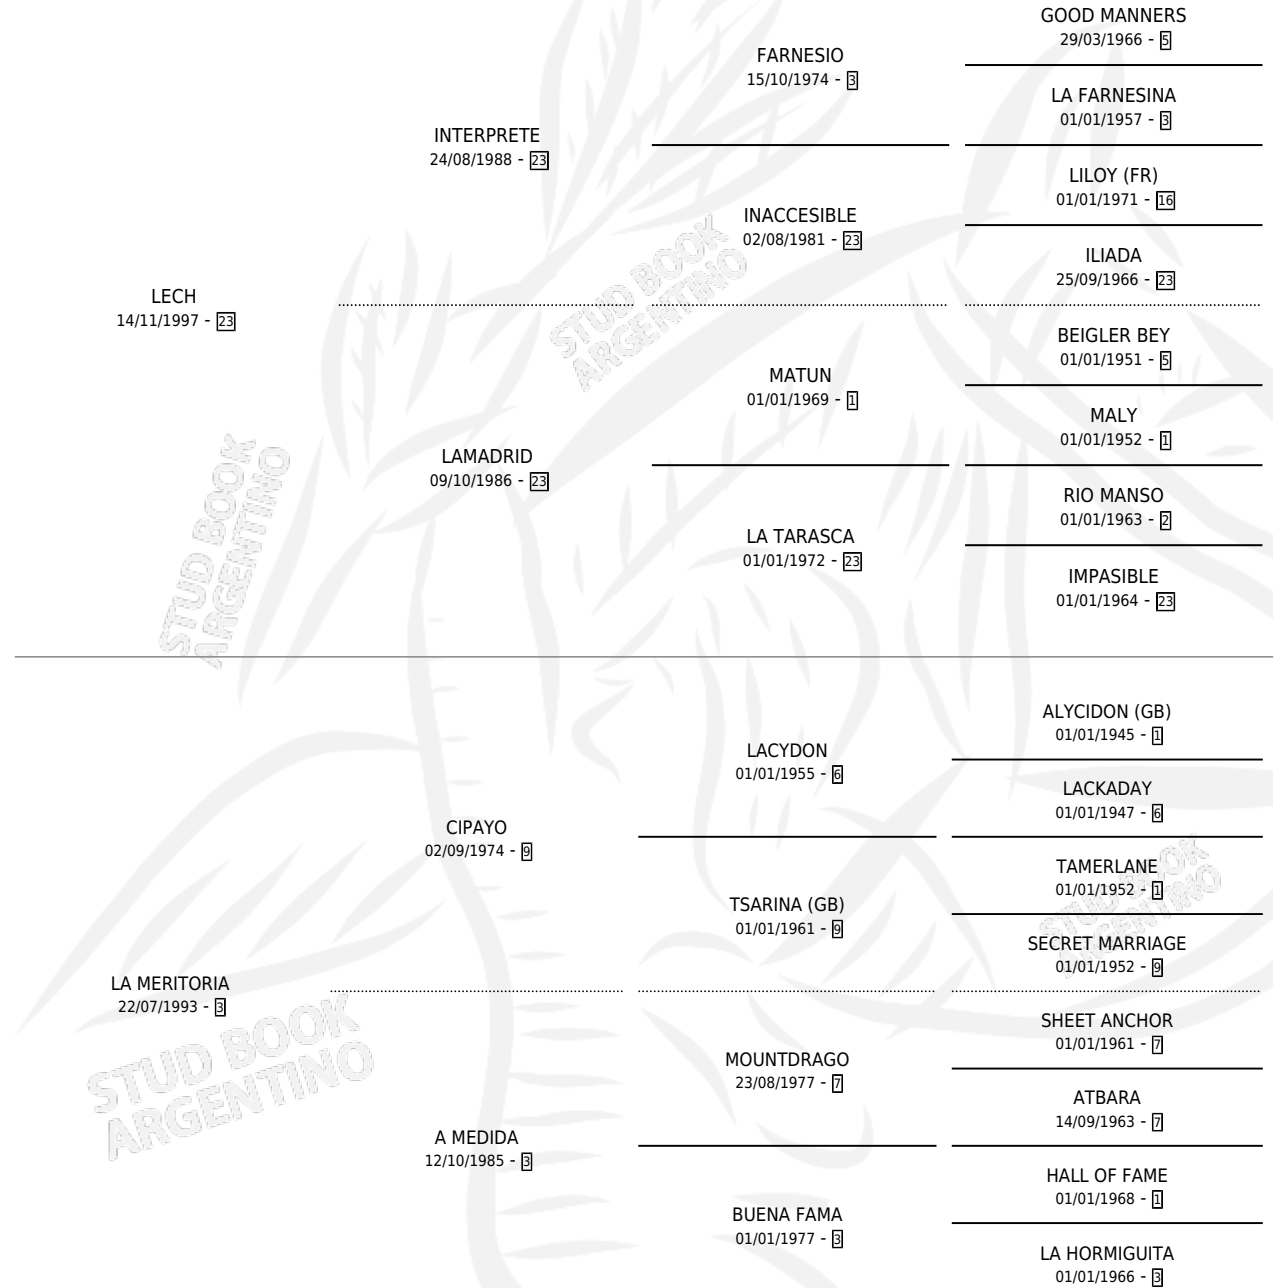

QUE LECHE

por LECH y LA MERITORIA por CIPAYO

Argentina · Hembra · Zaino Doradillo · SP · 16/10/2007
Familia 3-f · Volumen 39

ESTADO

TIPIFICACIÓN SANGUÍNEA	X
TIPIFICACIÓN POR ADN	X
PASAPORTE	X
IDENTIFICACIÓN POR MICROCHIP	X
REPRODUCTOR	X

Lugar de nacimiento: El Tala
Criador: Crespo Felix Eduardo

PEDIGREE

QUE LECHE

Datos oficiales del Stud Book Argentino

Documento generado el 04/05/2026

studbook.org.ar