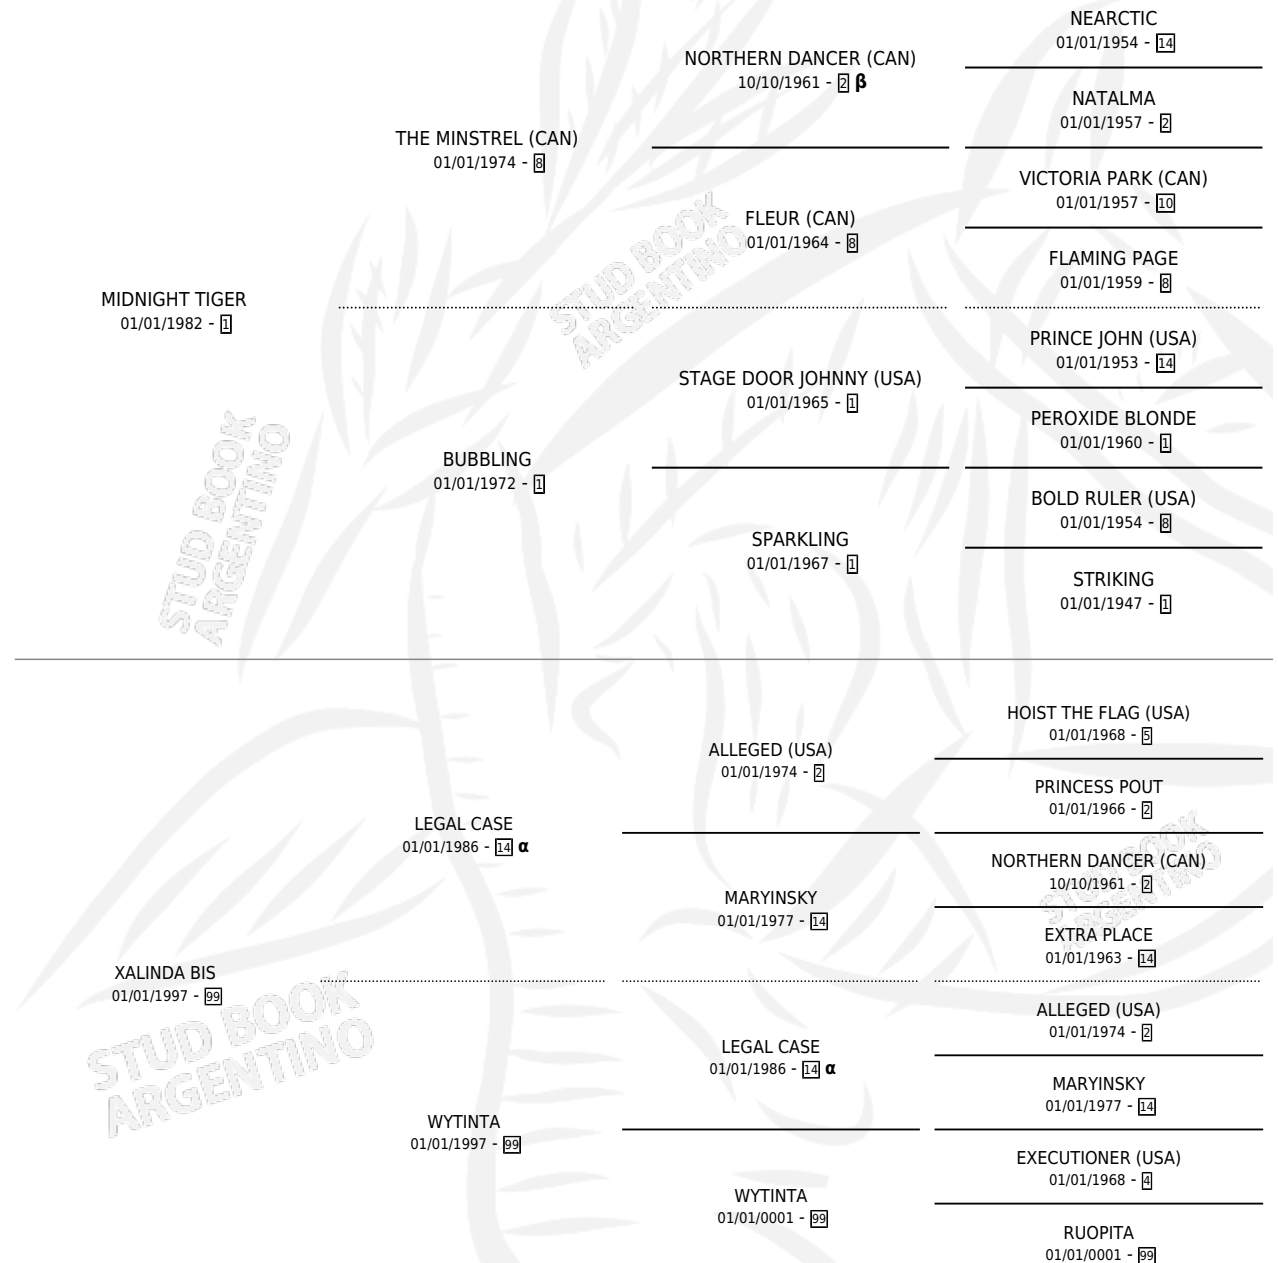

# XABEGA (BRZ)

por **MIDNIGHT TIGER** y **XALINDA BIS** por **LEGAL CASE**

Brasil · Hembra · Zaino Colorado · SP · 22/08/2002  
Familia 99 · Volumen web

## ESTADO

TIPIFICACIÓN SANGUÍNEA	X
TIPIFICACIÓN POR ADN	X
PASAPORTE	X
IDENTIFICACIÓN POR MICROCHIP	X
REPRODUCTOR	✓

**Lugar de nacimiento:** Brasil

**Criador:** Extranjero

## PEDIGREE

INBREEDING : **α,β**

## SERVICIOS

Servicios **1** / Nacimientos **0** / Efectividad **0.00%**

PADRILLO	PRODUCTO	CRIADOR	1ER SERVICIO	ÚLTIMO SERVICIO
THUNDER GULCH (USA)	∅		27/09/2007	22/10/2007