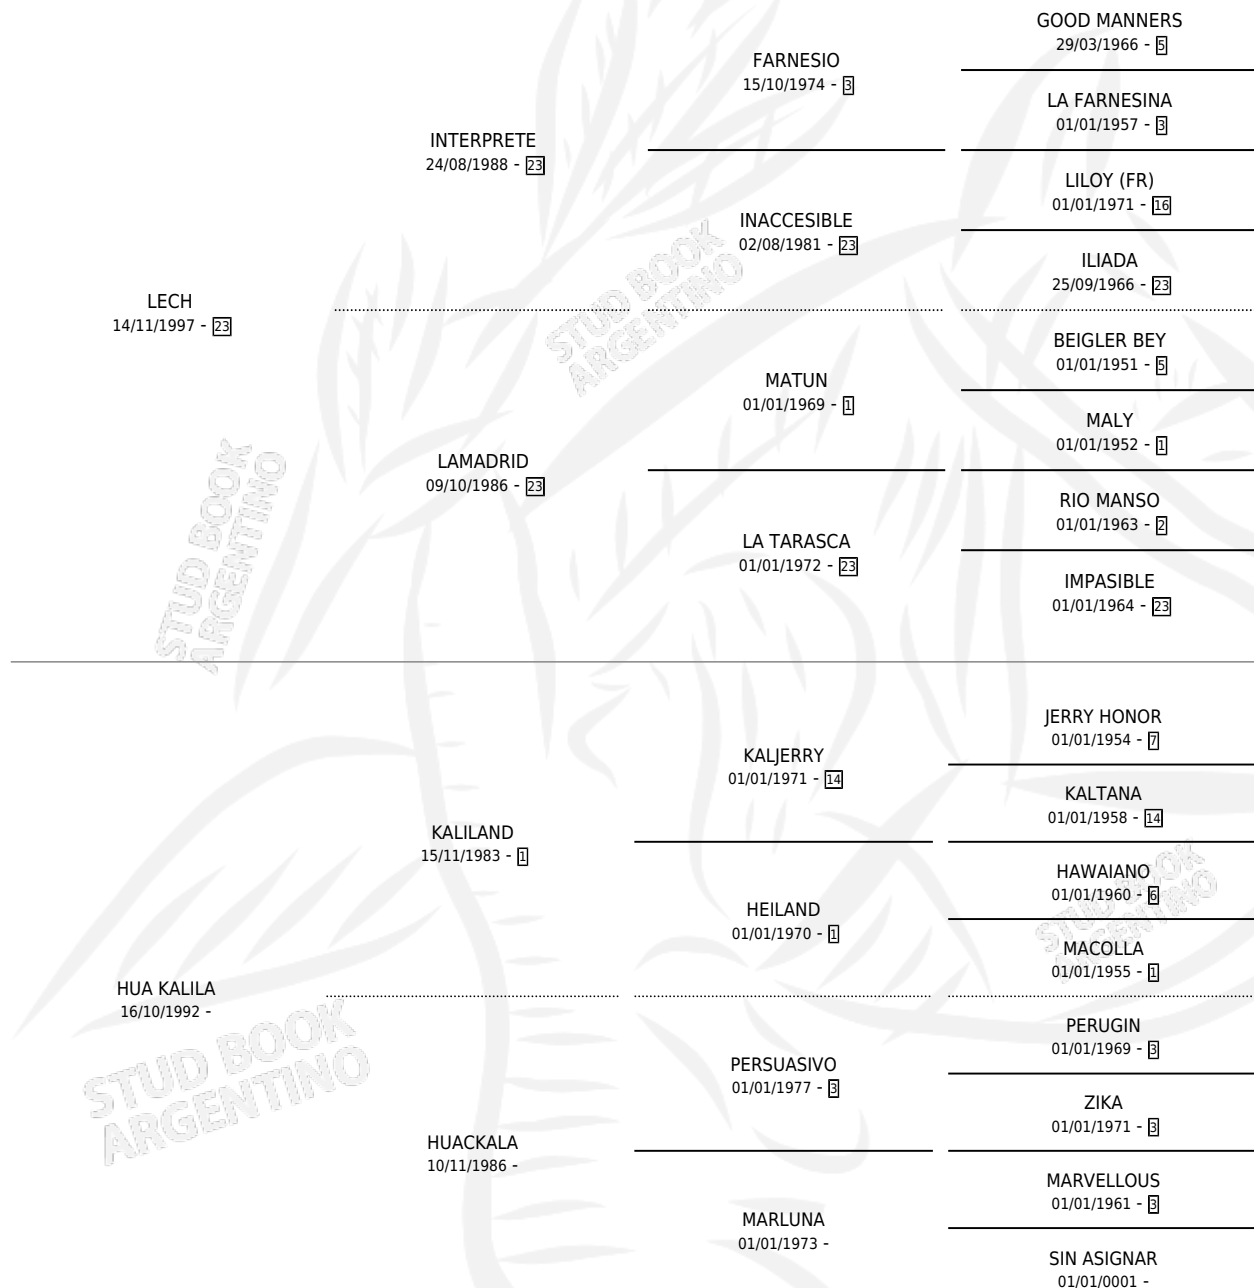

NERVIOSO LECH

por LECH y HUA KALILA por KALILAND

Argentina · Macho · Tordillo · SP · 04/11/2007
Familia · Volumen 39

ESTADO

TIPIFICACIÓN SANGUÍNEA	X
TIPIFICACIÓN POR ADN	✓
PASAPORTE	✓
IDENTIFICACIÓN POR MICROCHIP	✓
REPRODUCTOR	X

Lugar de nacimiento: Lonquimay

Criador: Lonquimay

PEDIGREE

NERVIOSO LECH

Datos oficiales del Stud Book Argentino

Documento generado el 04/05/2026

studbook.org.ar