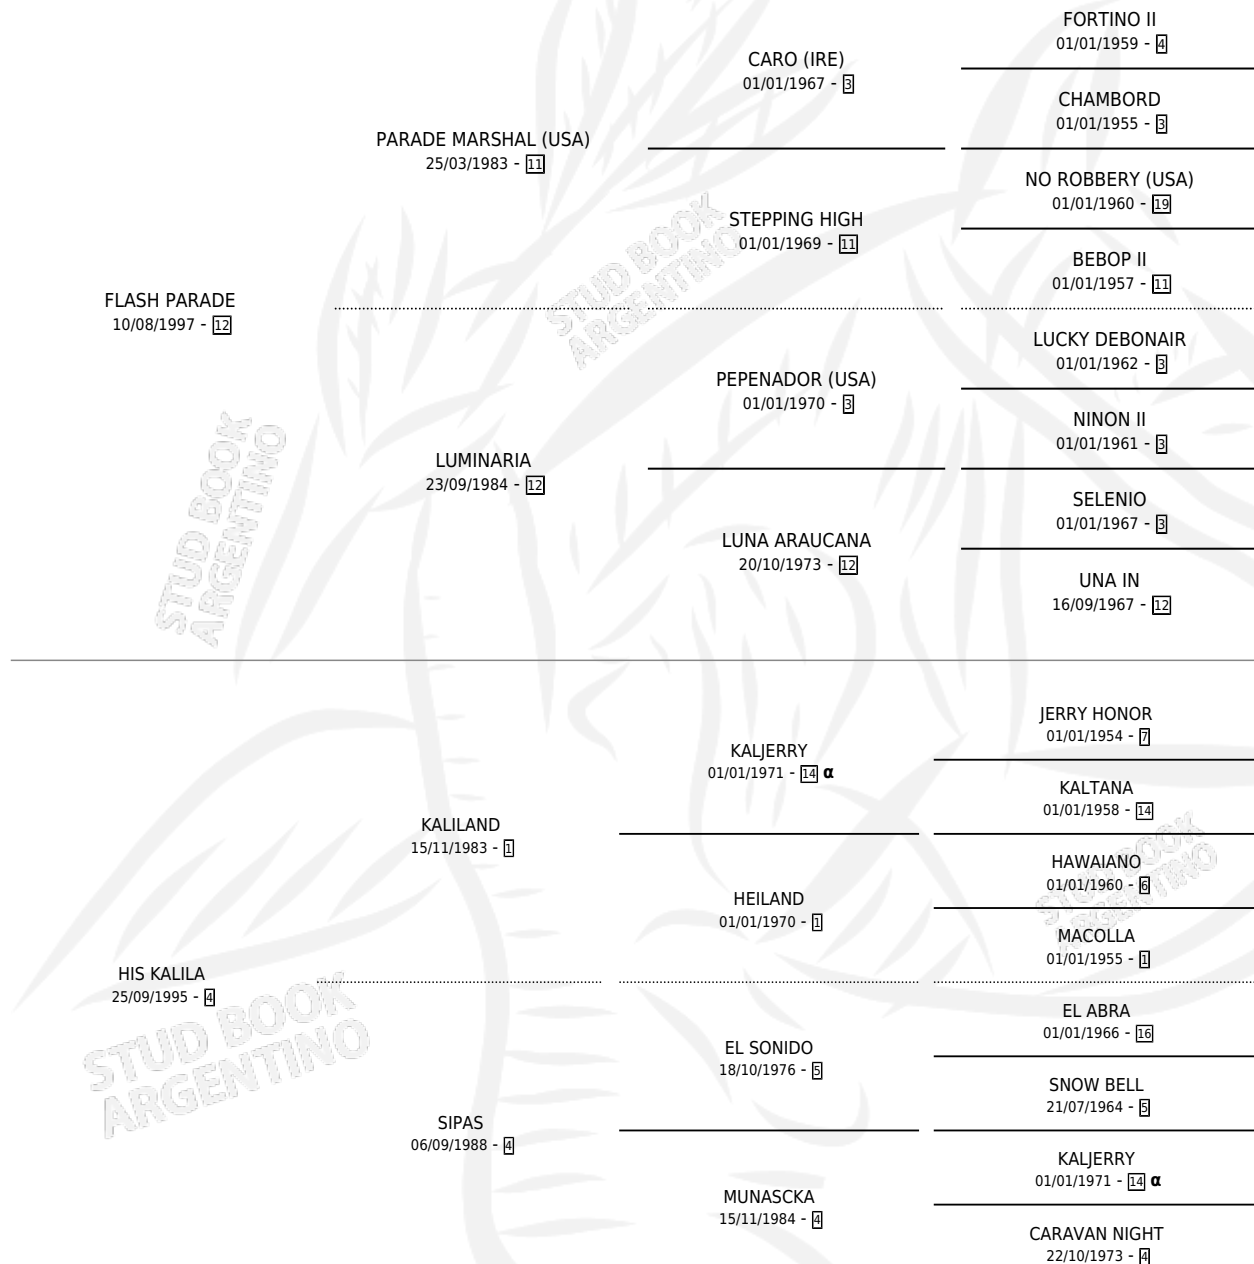

# MISERIA FLASH

por FLASH PARADE y HIS KALILA por KALILAND

Argentina · Macho · Alazan · SP · 25/09/2007  
Familia 4-p · Volumen 39

## ESTADO

TIPIFICACIÓN SANGUÍNEA	X
TIPIFICACIÓN POR ADN	X
PASAPORTE	X
IDENTIFICACIÓN POR MICROCHIP	X
REPRODUCTOR	X

**Lugar de nacimiento:** Lonquimay  
**Criador:** Lonquimay

## PEDIGREE

INBREEDING : α