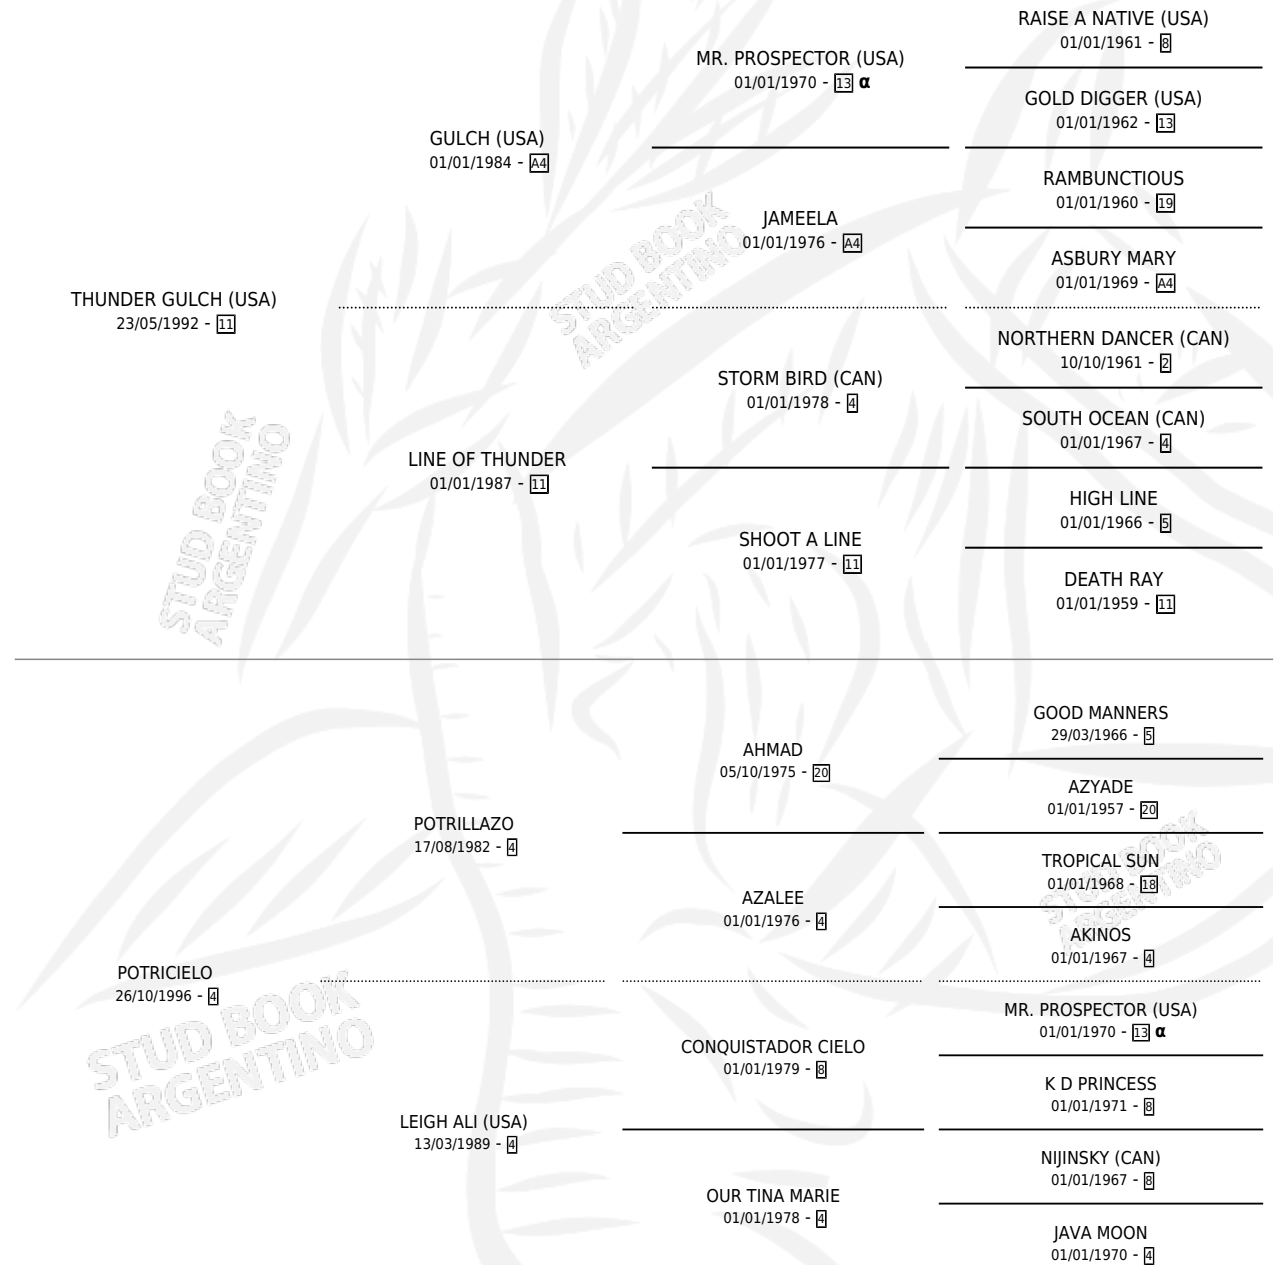

SKY THUNDER

por THUNDER GULCH (USA) y POTRICIELO por
POTRILLAZO

Argentina · Hembra · Alazan · SP · 13/10/2007
Familia 4-r · Volumen 39

ESTADO

TIPIFICACIÓN SANGUÍNEA	X
TIPIFICACIÓN POR ADN	✓
PASAPORTE	✓
IDENTIFICACIÓN POR MICROCHIP	X
REPRODUCTOR	X

Lugar de nacimiento: La Madrugada
Criador: La Madrugada

PEDIGREE

INBREEDING : α

SKY THUNDER

Datos oficiales del Stud Book Argentino

Documento generado el 07/05/2026

studbook.org.ar