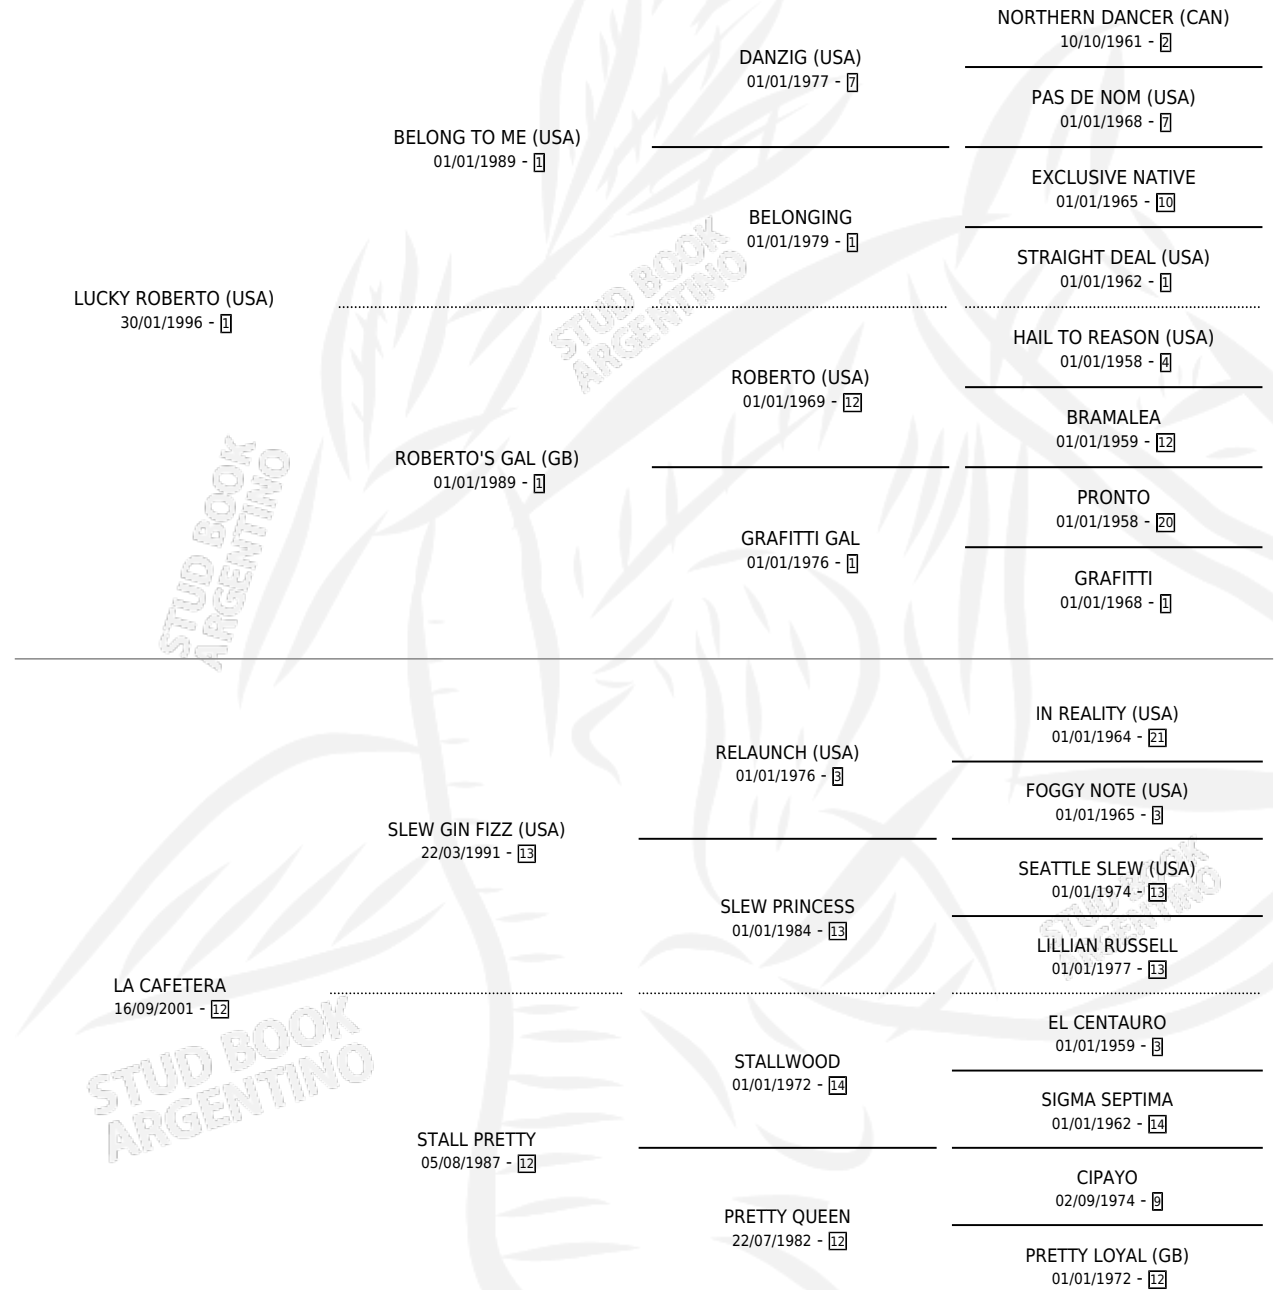

LUCKY COFFEE

por LUCKY ROBERTO (USA) y LA CAFETERA por SLEW GIN FIZZ (USA)

Argentina · Hembra · Alazan · SP · 21/07/2007
Familia 12 · Volumen 39

ESTADO

TIPIFICACIÓN SANGUÍNEA	X
TIPIFICACIÓN POR ADN	✓
PASAPORTE	✓
IDENTIFICACIÓN POR MICROCHIP	✓
REPRODUCTOR	✓

Lugar de nacimiento: La Madrugada
Criador: Sin dato

PEDIGREE

CAMPAÑA

Solo carreras oficiales de Argentina

POR EDAD

EDAD	CC	1°	2°	3°	4°	5°	NP	CLC	CLG	CLCG1	CLGG1	IMPORTE	GANANCIA / CC
3 AÑOS	2	0	0	0	1	0	1	0	0	0	0	\$1,150	\$575
TOTALES	2	0	0	0	1	0	1	0	0	0	0	\$1,150	\$575
%		0.0%	0.0%	0.0%	50.0%	0.0%	50.0%	0.0%	0.0%	0.0%	0.0%		