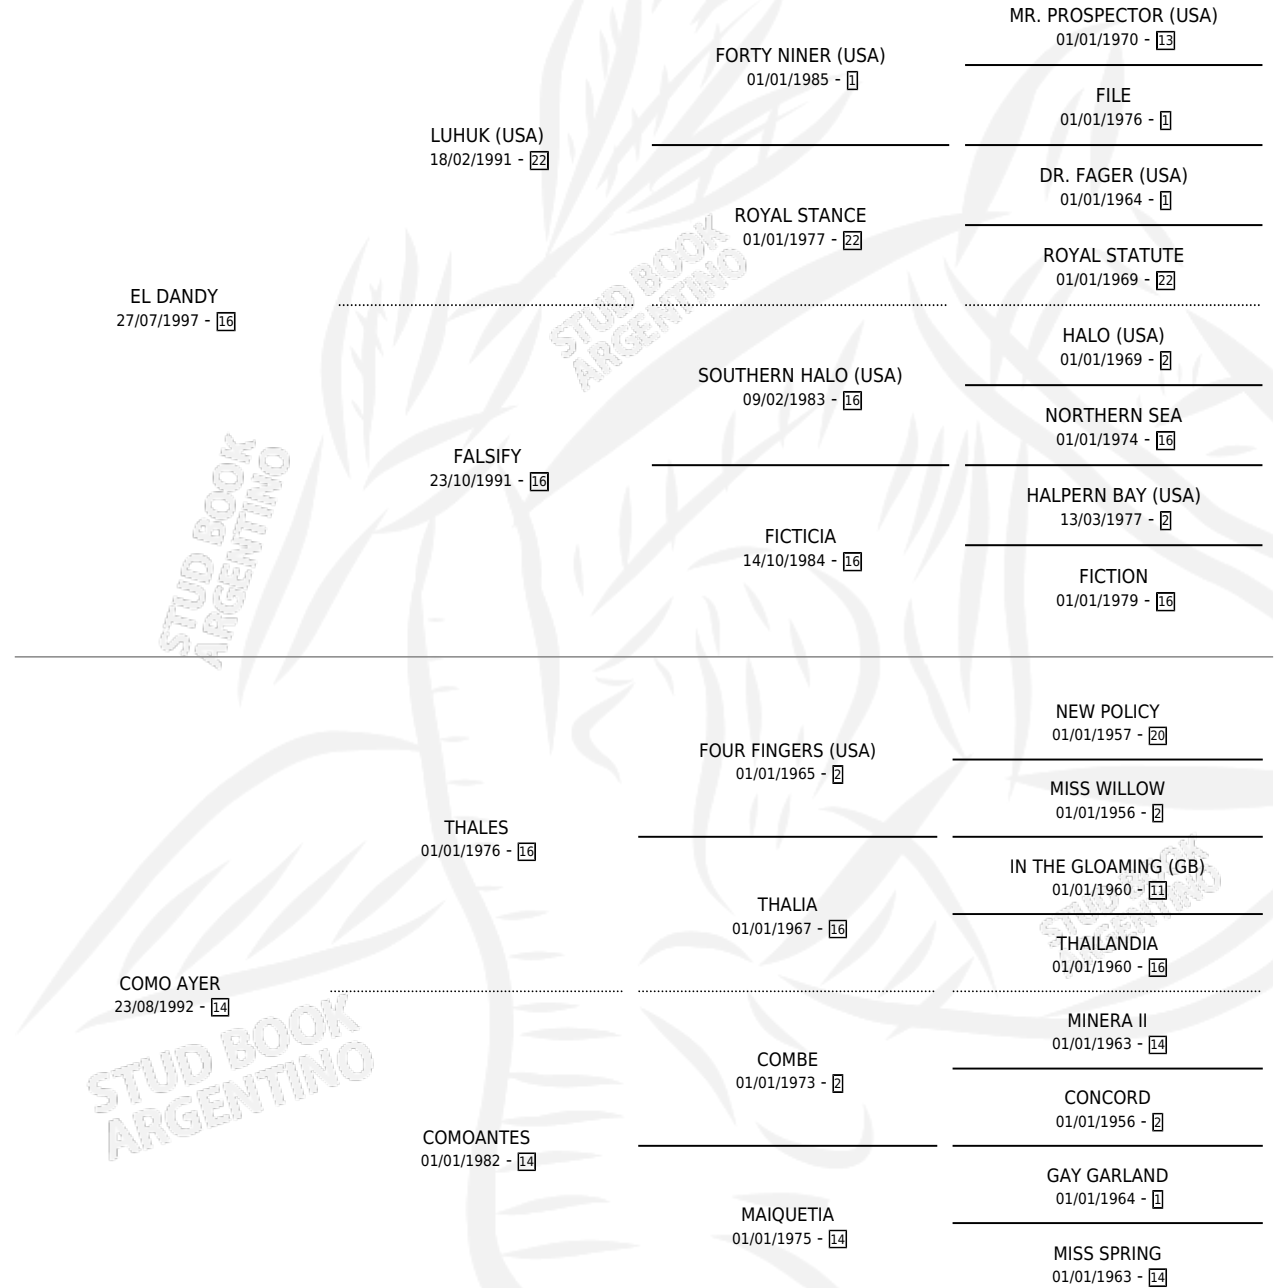

PICO BLANCO DAN

por EL DANDY y COMO AYER por THALES

Argentina · Macho · Zaino · SP · 09/11/2007
Familia 14-f · Volumen 39

ESTADO

TIPIFICACIÓN SANGUÍNEA	X
TIPIFICACIÓN POR ADN	✓
PASAPORTE	✓
IDENTIFICACIÓN POR MICROCHIP	✓
REPRODUCTOR	X

Lugar de nacimiento: Alegma

Criador: Alegma

PEDIGREE

CAMPAÑA

Solo carreras oficiales de Argentina

POR EDAD

EDAD	CC	1°	2°	3°	4°	5°	NP	CLC	CLG	CLCG1	CLGG1	IMPORTE	GANANCIA / CC
4 AÑOS	5	0	0	1	2	0	2	0	0	0	0	\$12,800	\$2,560
5 AÑOS	4	1	2	1	0	0	0	0	0	0	0	\$44,700	\$11,175
TOTALES	9	1	2	2	2	0	2	0	0	0	0	\$57,500	\$6,389
%		11.1%	22.2%	22.2%	22.2%	0.0%	22.2%	0.0%	0.0%	0.0%	0.0%		

Ganador en San Isidro - \$57,500, a los 5 años.

POR DISTANCIA

HIPODROMO	CC	1°	2°	3°	4°	5°	NP	CLC	CLG	CLCG1	CLGG1	IMPORTE
PALERMO	8	0	2	2	2	0	2	0	0	0	0	\$35,500
1000 MTS	8	0	2	2	2	0	2	0	0	0	0	\$35,500
SAN ISIDRO	1	1	0	0	0	0	0	0	0	0	0	\$22,000
1100 MTS	1	1	0	0	0	0	0	0	0	0	0	\$22,000