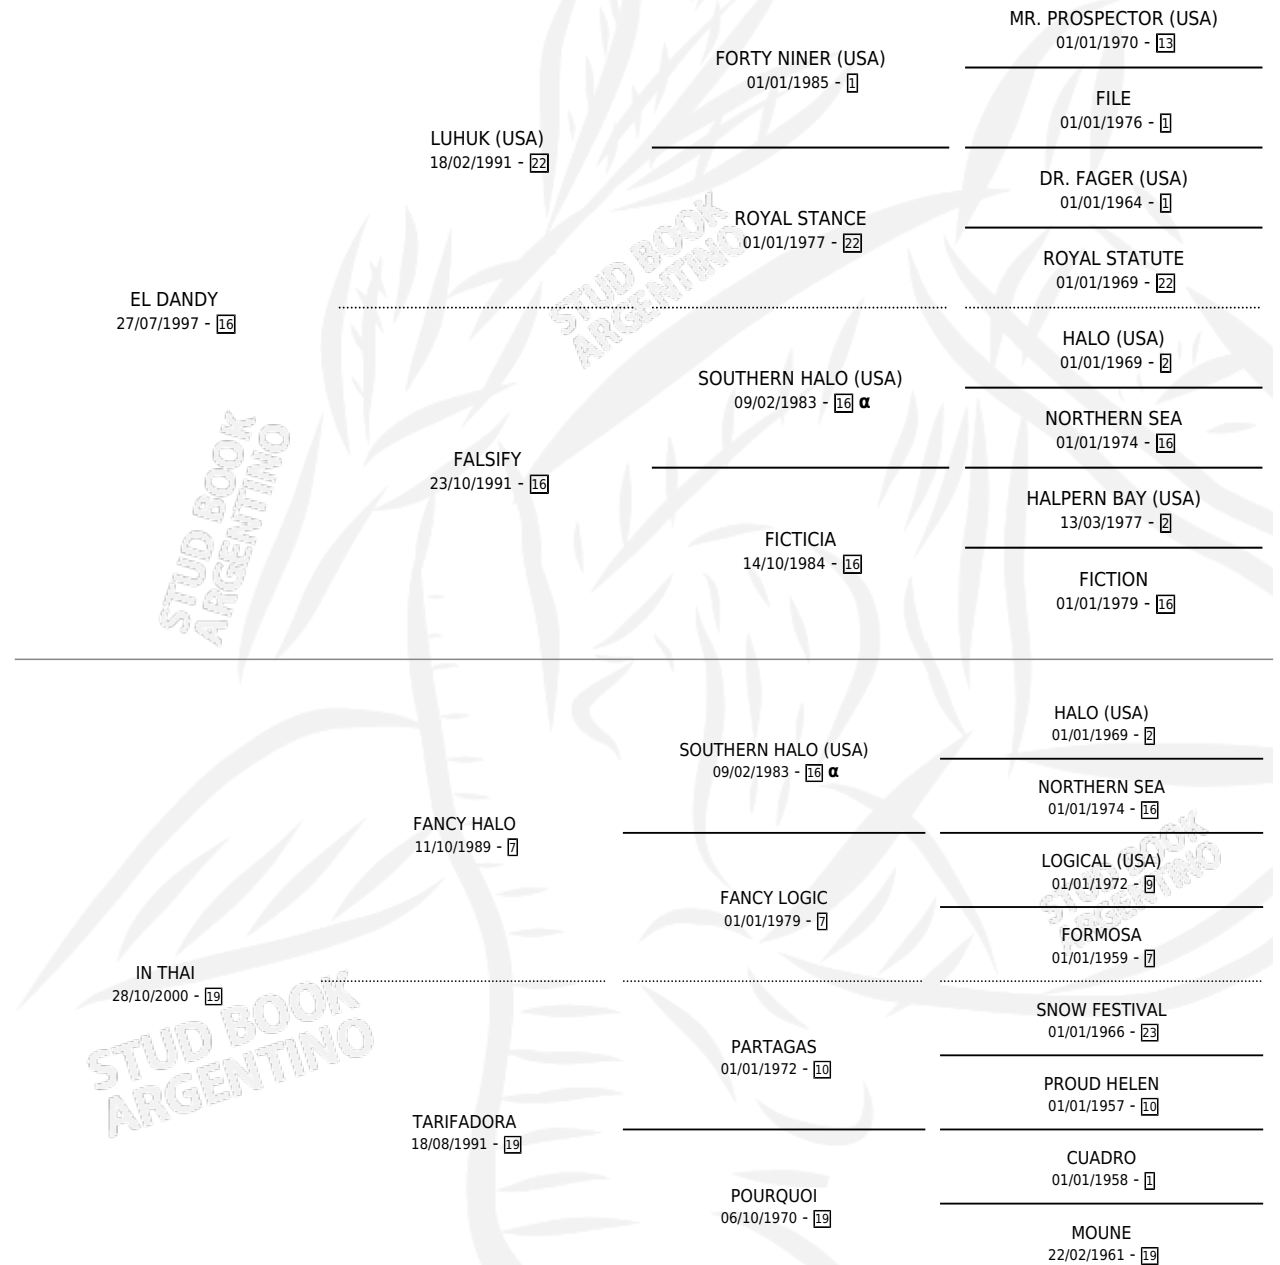

ACUARELA DY

por EL DANDY y IN THAI por FANCY HALO

Argentina · Hembra · Zaino · SP · 04/11/2007
Familia 19-a · Volumen 39

ESTADO

TIPIFICACIÓN SANGUÍNEA	X
TIPIFICACIÓN POR ADN	X
PASAPORTE	X
IDENTIFICACIÓN POR MICROCHIP	X
REPRODUCTOR	X

Lugar de nacimiento: Alegma

Criador: Alegma

PEDIGREE

INBREEDING : α

ACUARELA DY

Datos oficiales del Stud Book Argentino

Documento generado el 10/05/2026

studbook.org.ar