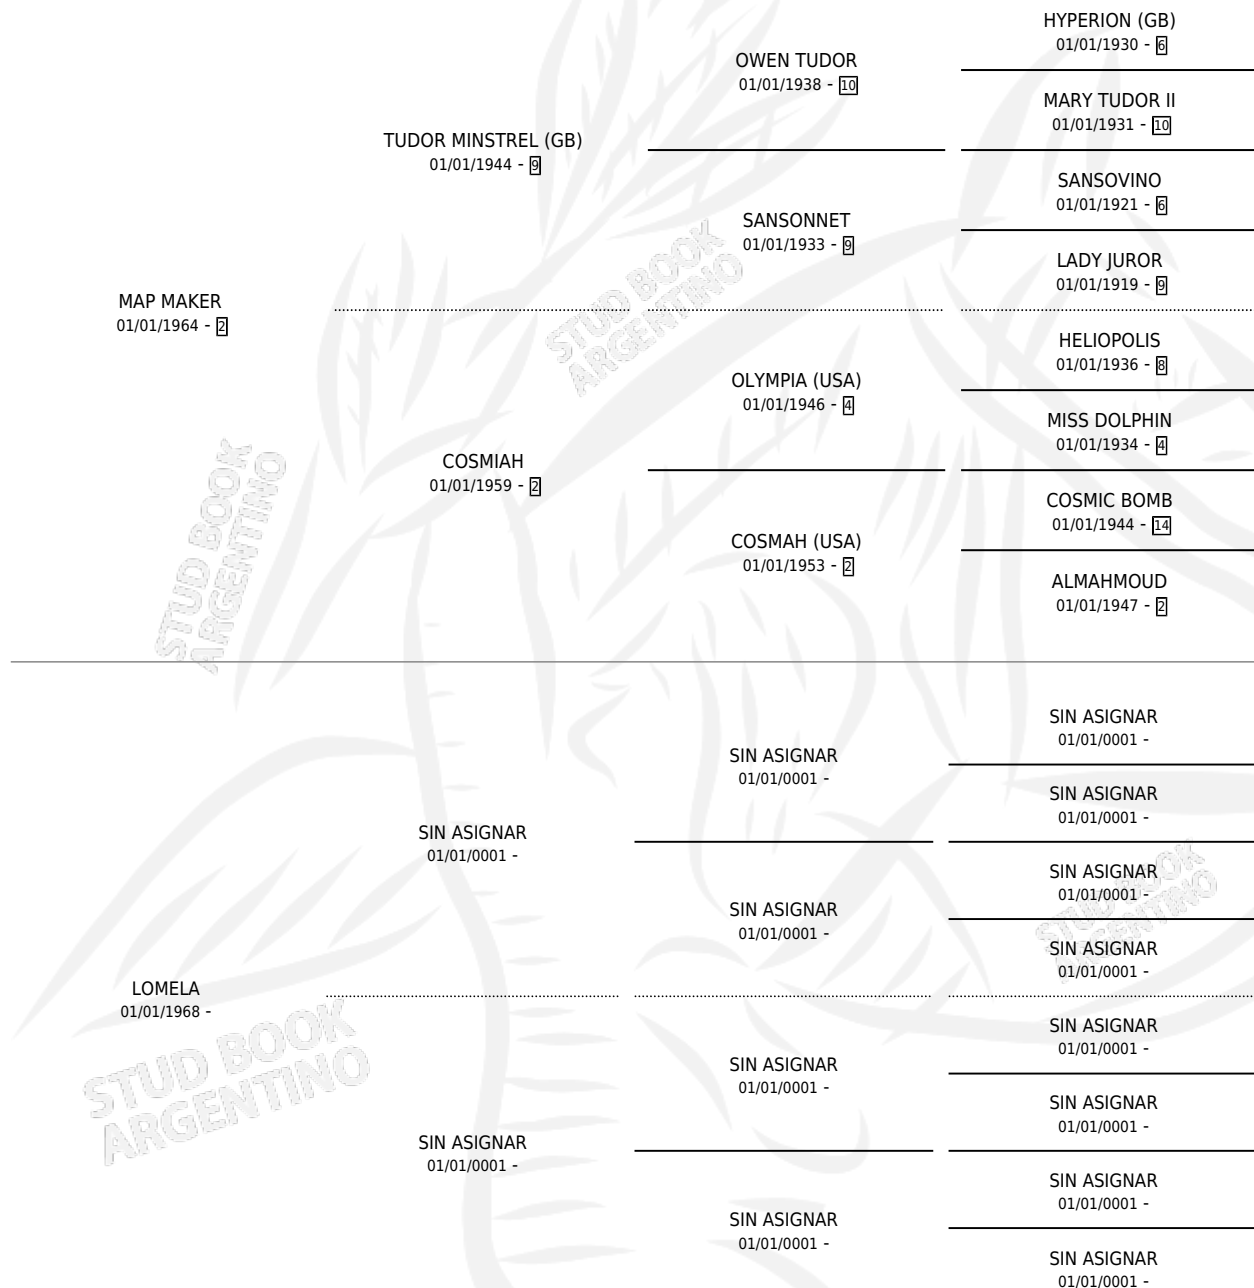

MATALA

por MAP MAKER y LOMELA por SIN ASIGNAR

Argentina · Hembra · Zaino Colorado · SP · 01/01/1975
Familia · Volumen 29

ESTADO

TIPIFICACIÓN SANGUÍNEA	X
TIPIFICACIÓN POR ADN	X
PASAPORTE	X
IDENTIFICACIÓN POR MICROCHIP	X
REPRODUCTOR	✓

Lugar de nacimiento: Campo particular

Criador: Sin dato

~

HIJOS

	MACHOS	HEMBRAS
3 NACIERON	3	0
1 CORRIERON	1	0

SIN ACTUACIONES

PEDIGREE

S

mientos 3 / Efectividad 75.00%

PADRILLO	PRODUCTO	CRIADOR	1ER SERVICIO	ÚLTIMO SERVICIO
BELGA	Ø		04/10/1986	08/10/1986
MATALA METALICO	METALINDO (M ZD, 24/09/1986)	SIN DATO	05/10/1985	08/10/1985
Datos oficiales del Stud Book Argentino METALICO	METALOLDE (M Z, 09/10/1984)	SIN DATO		
METALICO	METASOLO (M ZD, 27/09/1985)	SIN DATO		