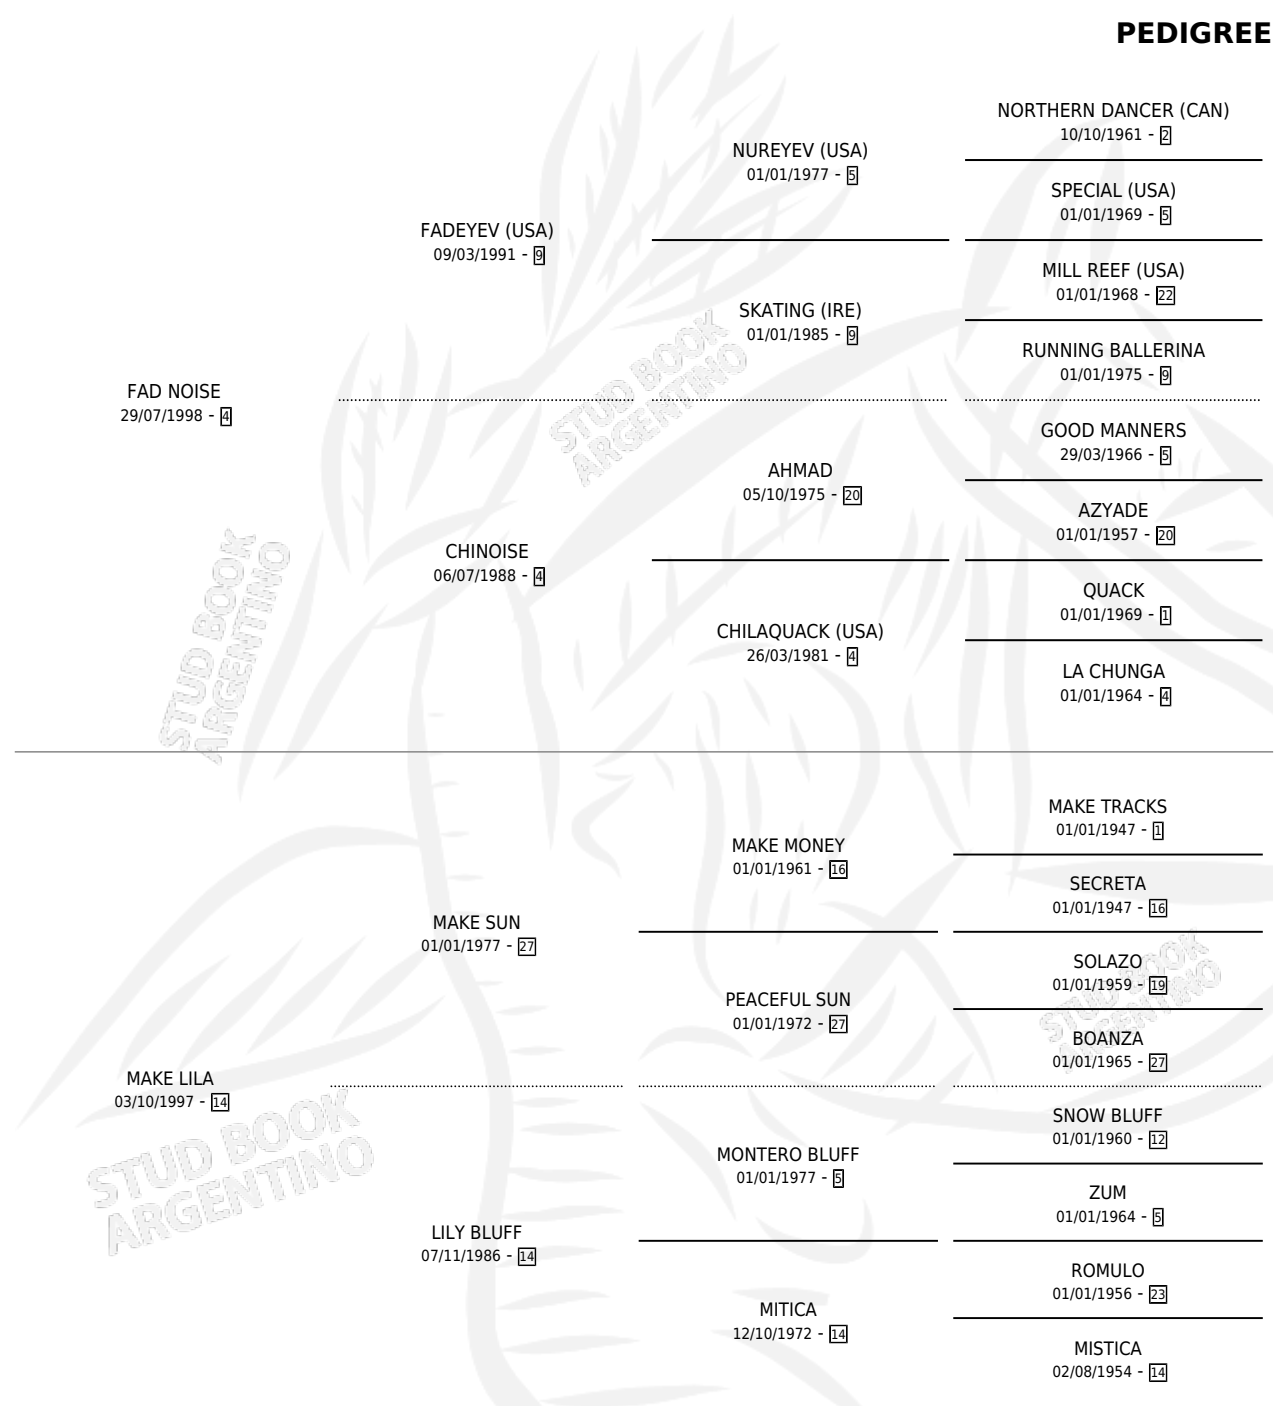

MAKE FAD

por FAD NOISE y MAKE LILA por MAKE SUN

Argentina · Hembra · Zaino · SP · 14/10/2007
Familia 14 · Volumen 39

ESTADO

TIPIFICACIÓN SANGUÍNEA	X
TIPIFICACIÓN POR ADN	X
PASAPORTE	X
IDENTIFICACIÓN POR MICROCHIP	X
REPRODUCTOR	X

Lugar de nacimiento: La Reserva del Oeste

Criador: La Reserva del Oeste

PEDIGREE

MAKE FAD

Datos oficiales del Stud Book Argentino

Documento generado el 27/04/2026

studbook.org.ar