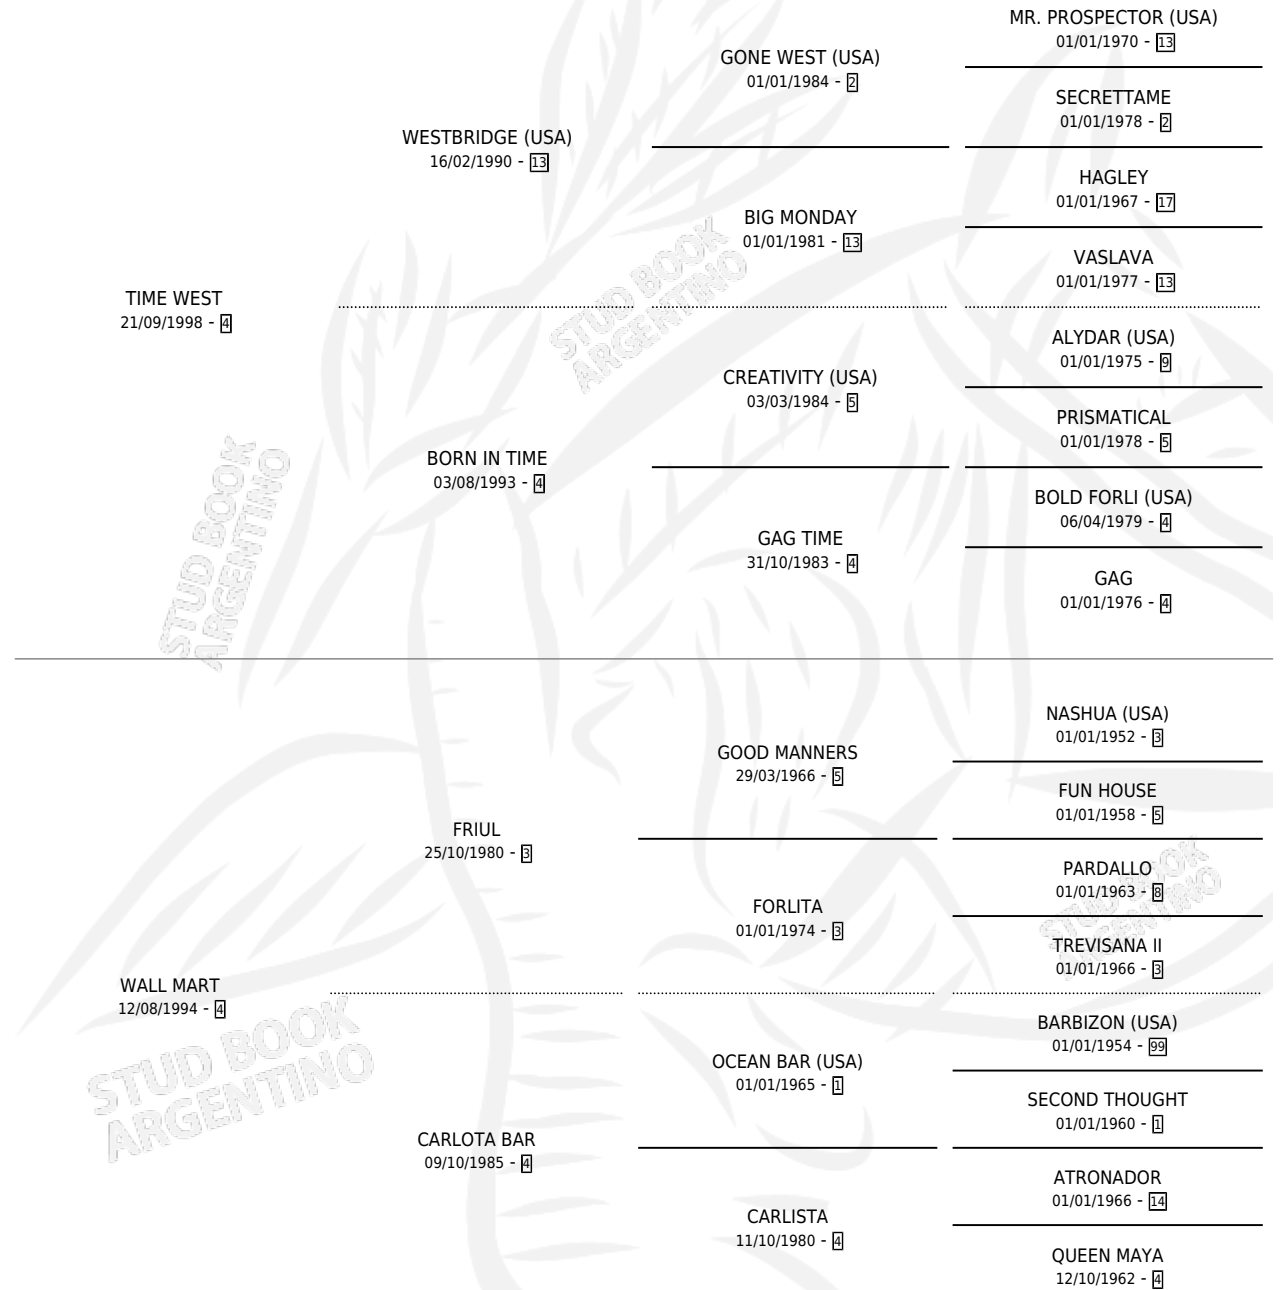

WALL TIME

por TIME WEST y WALL MART por FRIUL

Argentina · Hembra · Alazan · SP · 31/10/2007
Familia 4-o · Volumen 39

ESTADO

TIPIFICACIÓN SANGUÍNEA	X
TIPIFICACIÓN POR ADN	X
PASAPORTE	X
IDENTIFICACIÓN POR MICROCHIP	X
REPRODUCTOR	X

Lugar de nacimiento: Cosa Nostra

Criador: Cosa Nostra

PEDIGREE