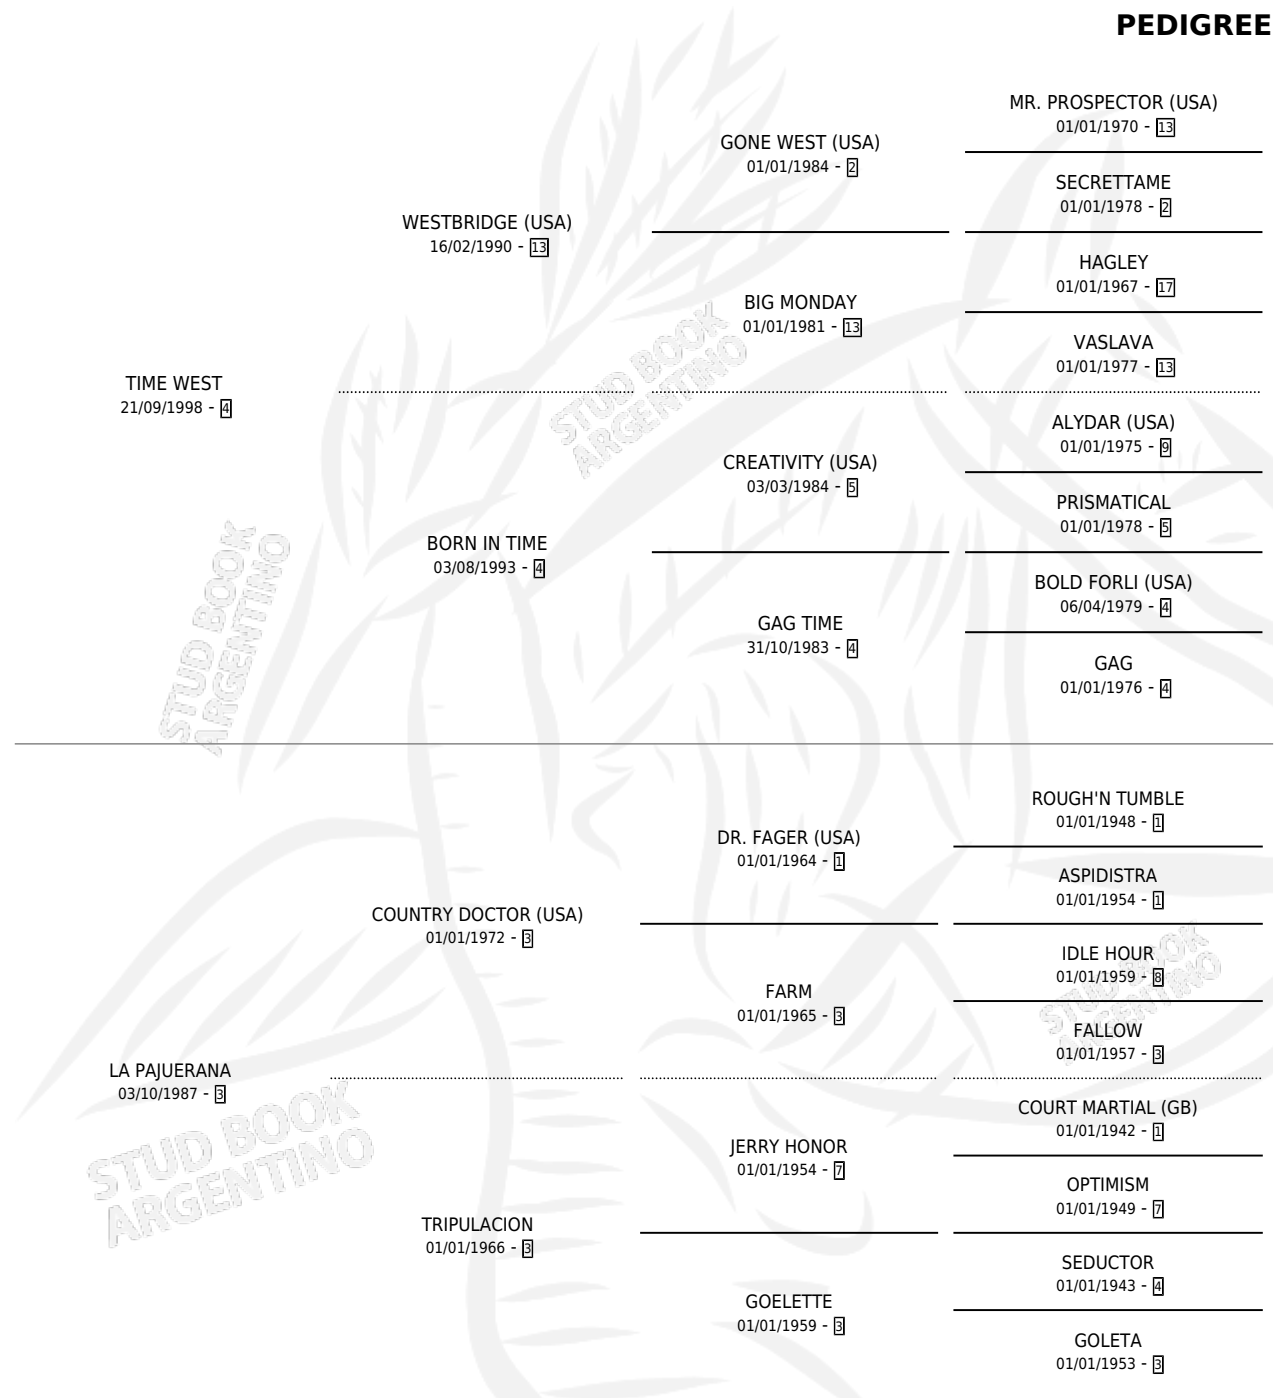

RANY WEST

por **TIME WEST** y **LA PAJUERANA** por **COUNTRY DOCTOR**
(USA)

Argentina · Hembra · Alazan o Tordillo · SP · 30/09/2007
Familia 3-b · Volumen 39

ESTADO

TIPIFICACIÓN SANGUÍNEA	X
TIPIFICACIÓN POR ADN	X
PASAPORTE	X
IDENTIFICACIÓN POR MICROCHIP	X
REPRODUCTOR	X

Lugar de nacimiento: Cosa Nostra

Criador: Cosa Nostra

PEDIGREE

RANY WEST

Datos oficiales del Stud Book Argentino

Documento generado el 08/05/2026

studbook.org.ar