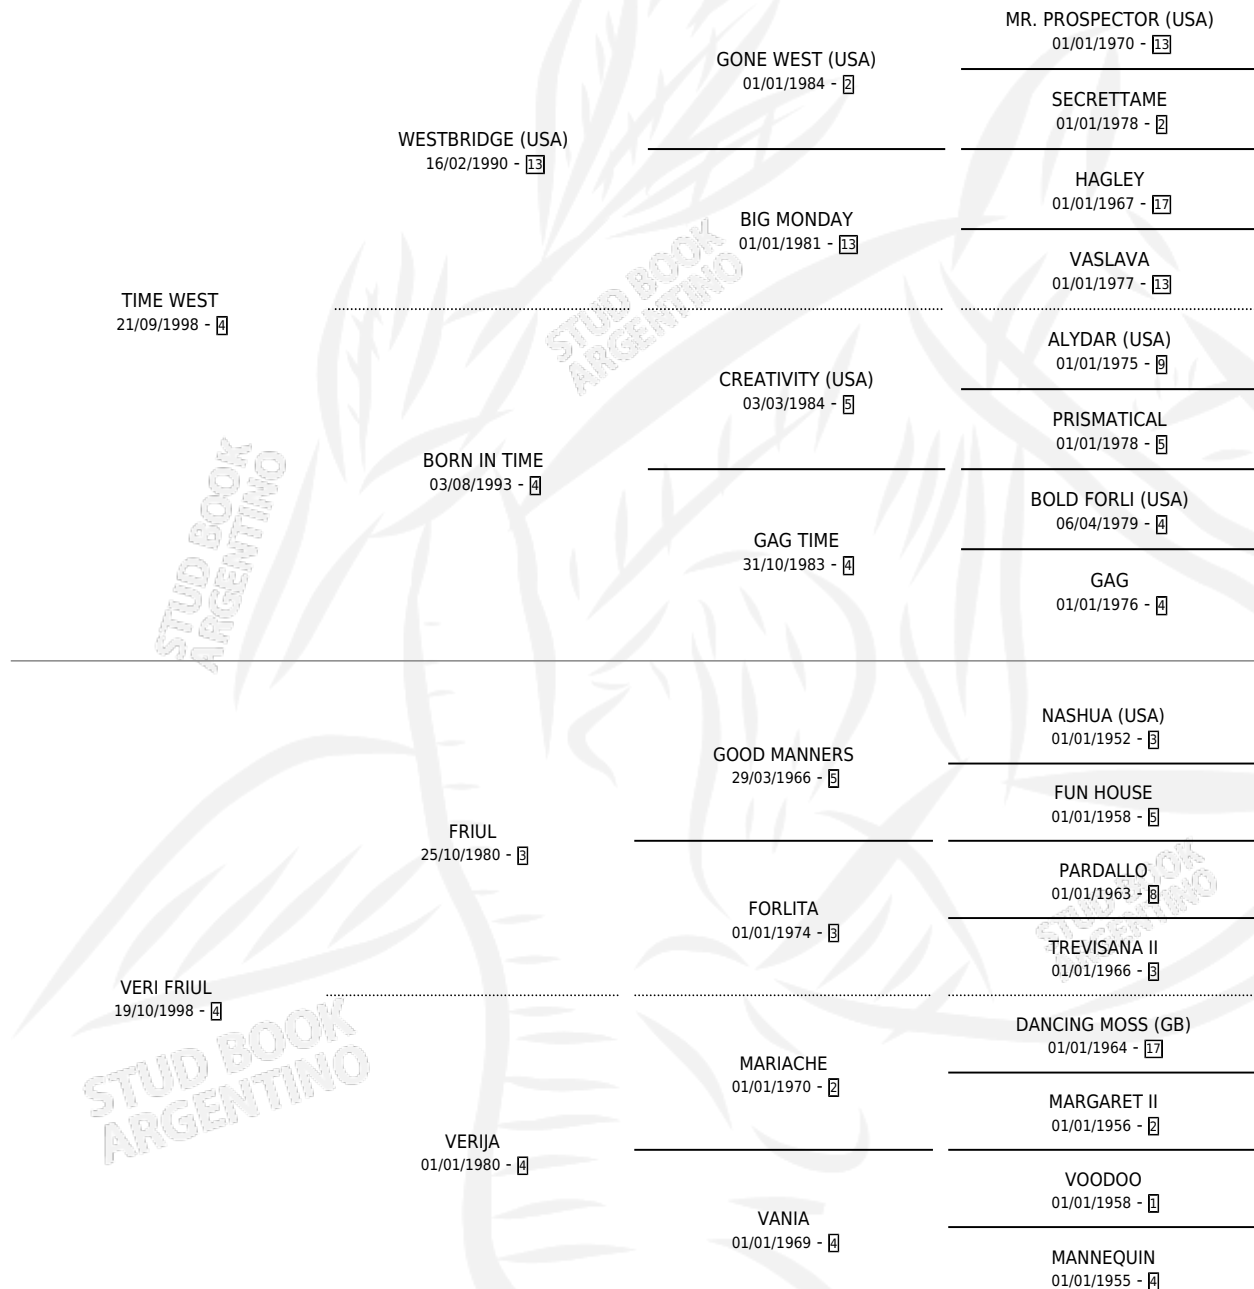

VERO TIME

por TIME WEST y VERI FRIUL por FRIUL

Argentina · Macho · Alazan · SP · 23/10/2007
Familia 4-k · Volumen 39

ESTADO

TIPIFICACIÓN SANGUÍNEA	X
TIPIFICACIÓN POR ADN	✓
PASAPORTE	✓
IDENTIFICACIÓN POR MICROCHIP	✓
REPRODUCTOR	X

Lugar de nacimiento: Cosa Nostra

Criador: Cosa Nostra

PEDIGREE

CAMPAÑA

Solo carreras oficiales de Argentina

POR EDAD

EDAD	CC	1°	2°	3°	4°	5°	NP	CLC	CLG	CLCG1	CLGG1	IMPORTE	GANANCIA / CC
4 AÑOS	3	0	0	0	0	0	3	0	0	0	0	\$3,500	\$1,167
5 AÑOS	18	0	4	2	1	3	8	0	0	0	0	\$42,580	\$2,366
6 AÑOS	1	0	0	0	0	0	1	0	0	0	0	\$0	\$0
TOTALES	22	0	4	2	1	3	12	0	0	0	0	\$46,080	\$2,095
%		0.0%	18.2%	9.1%	4.5%	13.6%	54.5%	0.0%	0.0%	0.0%	0.0%		

Placés en La Plata y Palermo en 22 carreras disputadas.

POR DISTANCIA

HIPODROMO	CC	1°	2°	3°	4°	5°	NP	CLC	CLG	CLCG1	CLGG1	IMPORTE
PALERMO	4	0	1	0	0	0	3	0	0	0	0	\$6,600
1000 MTS	4	0	1	0	0	0	3	0	0	0	0	\$6,600
LA PLATA	14	0	3	2	1	2	6	0	0	0	0	\$33,940
1100 MTS	5	0	0	1	1	2	1	0	0	0	0	\$10,720
1200 MTS	2	0	1	0	0	0	1	0	0	0	0	\$6,450
1300 MTS	2	0	0	0	0	0	2	0	0	0	0	\$0
1000 MTS	5	0	2	1	0	0	2	0	0	0	0	\$16,770
SAN ISIDRO	4	0	0	0	0	1	3	0	0	0	0	\$5,540
1200 MTS	2	0	0	0	0	0	2	0	0	0	0	\$1,540
1100 MTS	1	0	0	0	0	1	0	0	0	0	0	\$1,760
1000 MTS	1	0	0	0	0	0	1	0	0	0	0	\$2,240