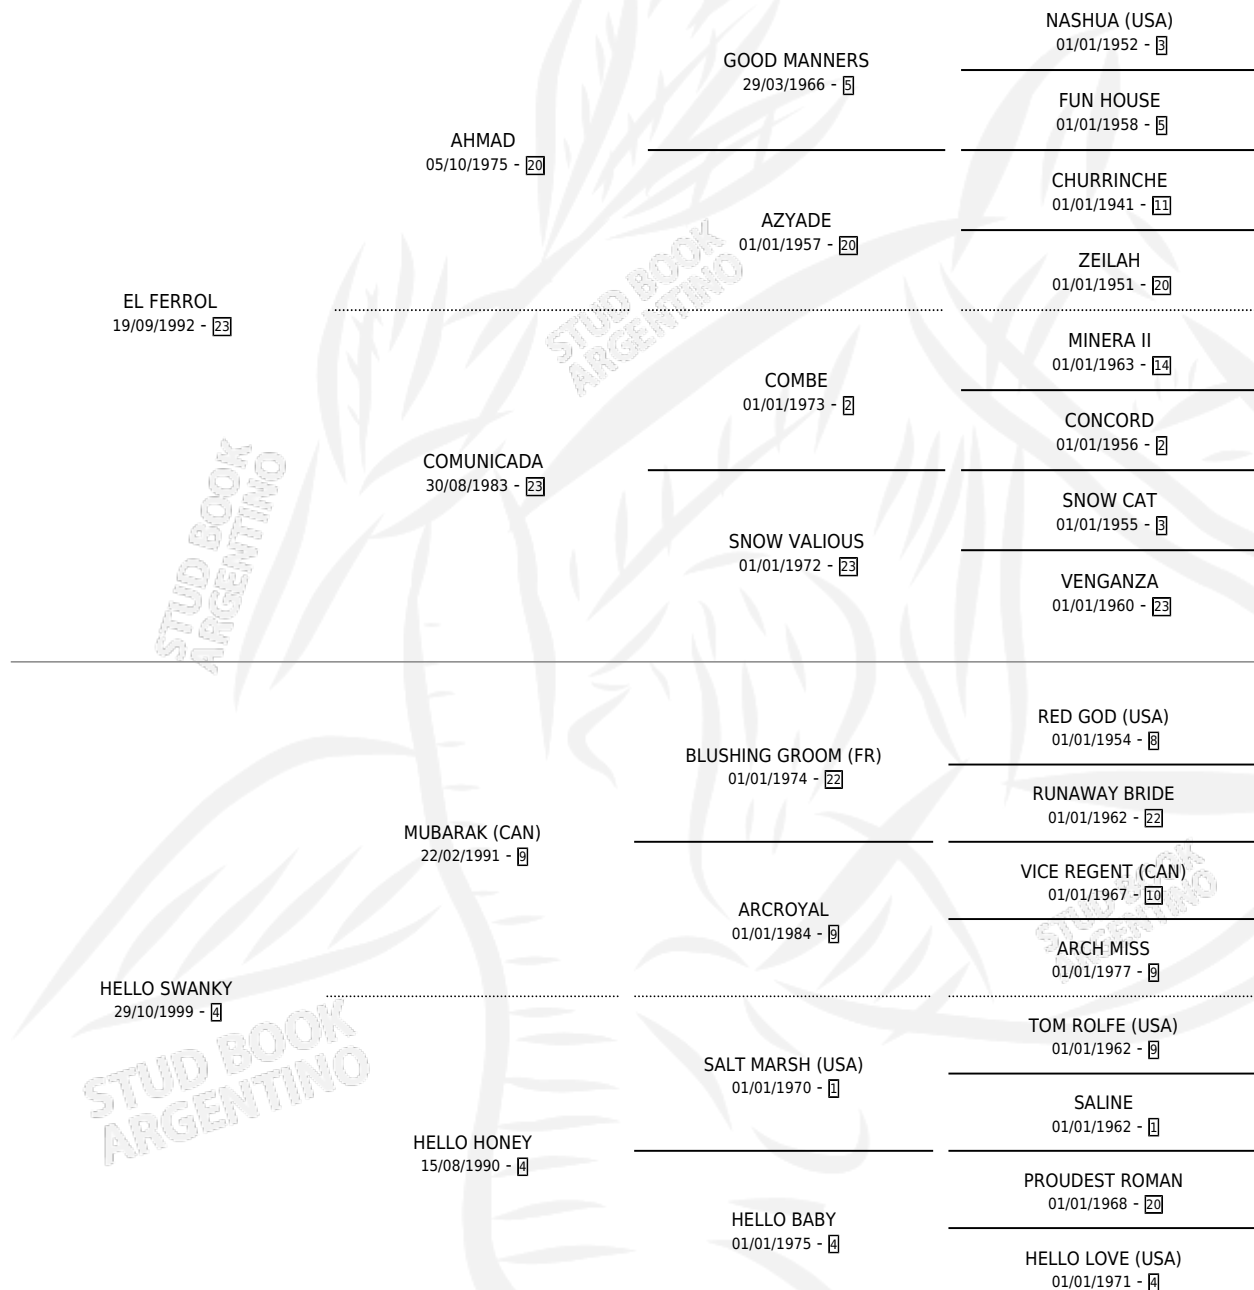

BLACK SWANKY

por EL FERROL y HELLO SWANKY por MUBARAK (CAN)

Argentina · Hembra · Zaino Colorado · SP · 13/07/2007
Familia 4-m · Volumen 39

ESTADO

TIPIFICACIÓN SANGUÍNEA	X
TIPIFICACIÓN POR ADN	X
PASAPORTE	X
IDENTIFICACIÓN POR MICROCHIP	X
REPRODUCTOR	X

Lugar de nacimiento: Campo Particular

Criador: Sancerni Lucio Daniel

PEDIGREE

BLACK SWANKY

Datos oficiales del Stud Book Argentino

Documento generado el 31/10/2024

studbook.org.ar