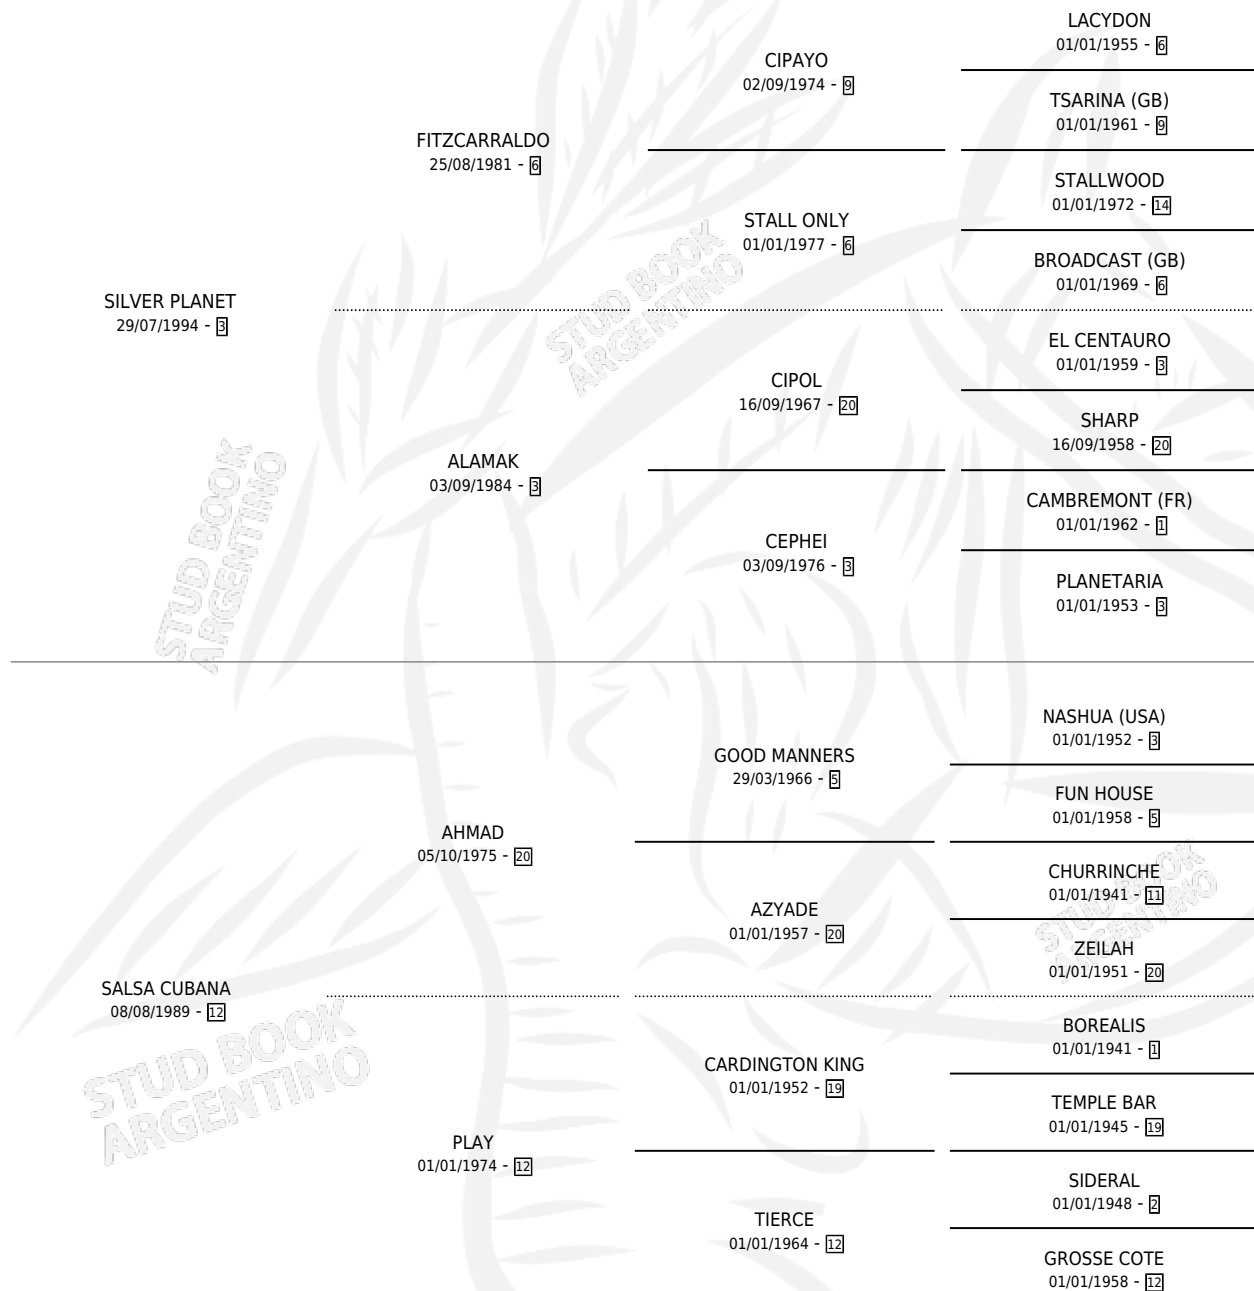

PLATA CUBANA

por SILVER PLANET y SALSA CUBANA por AHMAD

Argentina · Hembra · Zaino · SP · 12/10/2007
Familia 12-d · Volumen 39

ESTADO

TIPIFICACIÓN SANGUÍNEA	X
TIPIFICACIÓN POR ADN	✓
PASAPORTE	✓
IDENTIFICACIÓN POR MICROCHIP	✓
REPRODUCTOR	✓

Lugar de nacimiento: Campo Afuera

Criador: Marengo Enrique Alberto

~

HIJOS

	MACHOS	HEMBRAS
2 NACIERON	1	1
1 CORRIERON	1	0

SIN ACTUACIONES

PEDIGREE

CAMPAÑA

Solo carreras oficiales de Argentina

POR EDAD

EDAD	CC	1°	2°	3°	4°	5°	NP	CLC	CLG	CLCG1	CLGG1	IMPORTE	GANANCIA / CC
4 AÑOS	5	1	0	2	1	0	1	0	0	0	0	\$51,400	\$10,280
5 AÑOS	8	1	2	0	1	0	4	0	0	0	0	\$49,950	\$6,244
TOTALES	13	2	2	2	2	0	5	0	0	0	0	\$101,350	\$7,796
%		15.4%	15.4%	15.4%	15.4%	0.0%	38.5%	0.0%	0.0%	0.0%	0.0%		