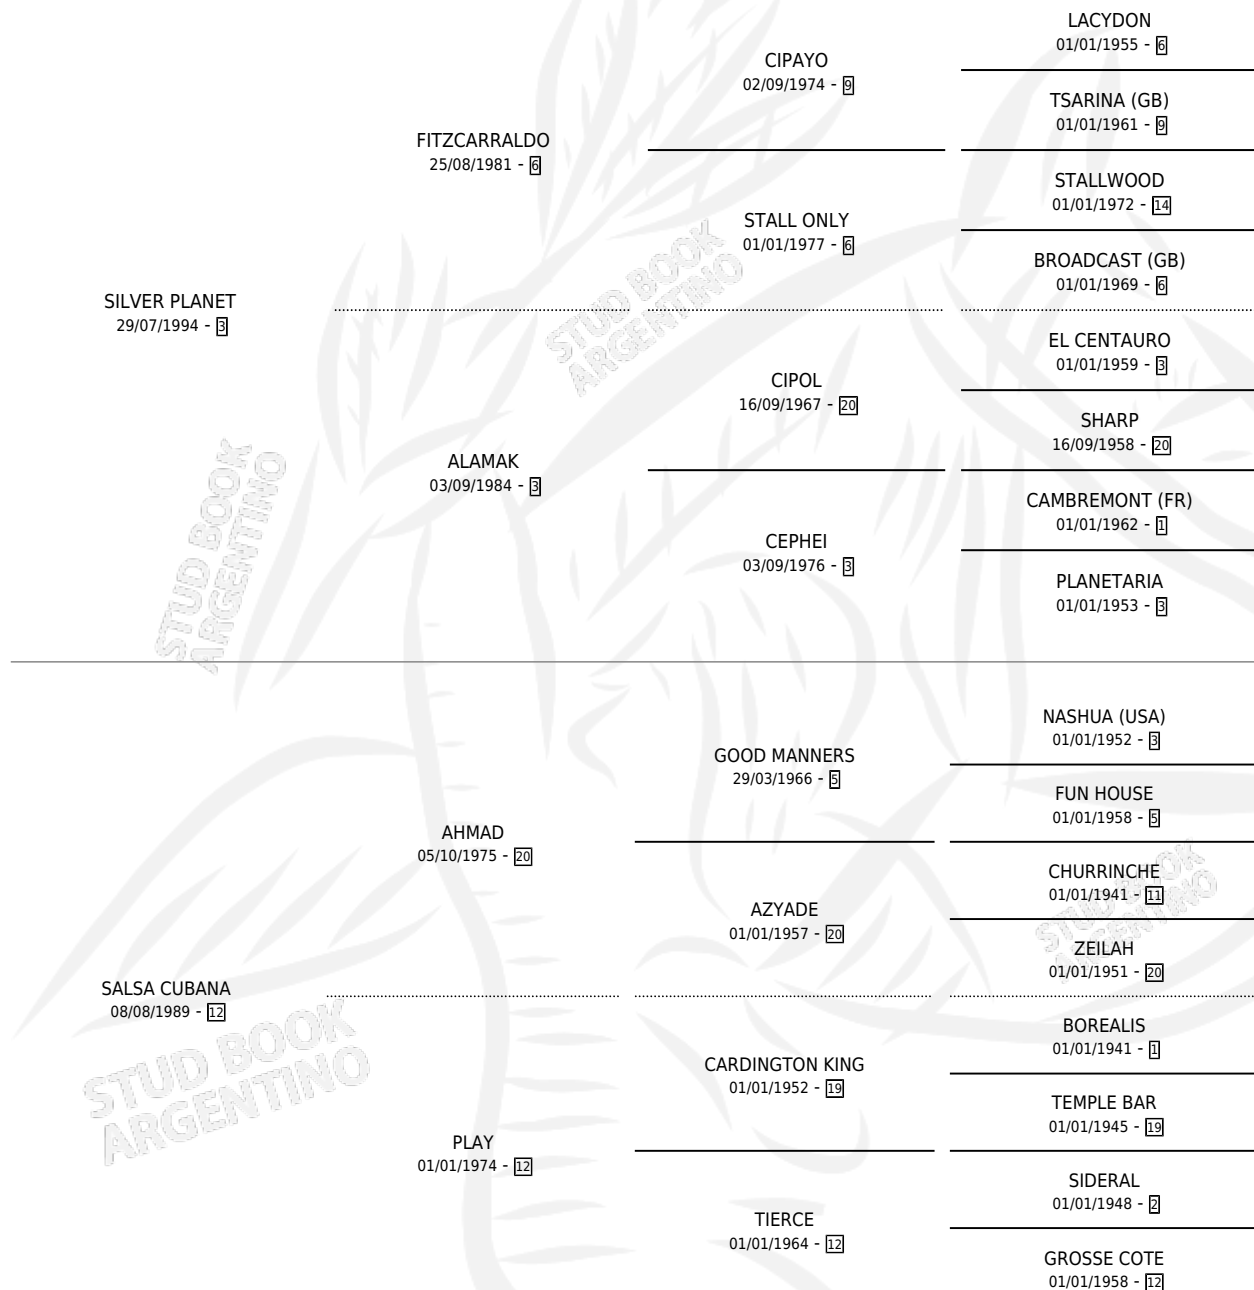

PLATA CUBANA

por SILVER PLANET y SALSA CUBANA por AHMAD

Argentina · Hembra · Zaino · SP · 12/10/2007
Familia 12-d · Volumen 39

ESTADO

TIPIFICACIÓN SANGUÍNEA	X
TIPIFICACIÓN POR ADN	✓
PASAPORTE	✓
IDENTIFICACIÓN POR MICROCHIP	✓
REPRODUCTOR	✓

Lugar de nacimiento: Campo Afuera
Criador: Marengo Enrique Alberto

~

HIJOS

	MACHOS	HEMBRAS
2 NACIERON	1	1
1 CORRIERON	1	0

SIN ACTUACIONES

PEDIGREE

CAMPAÑA

Solo carreras oficiales de Argentina