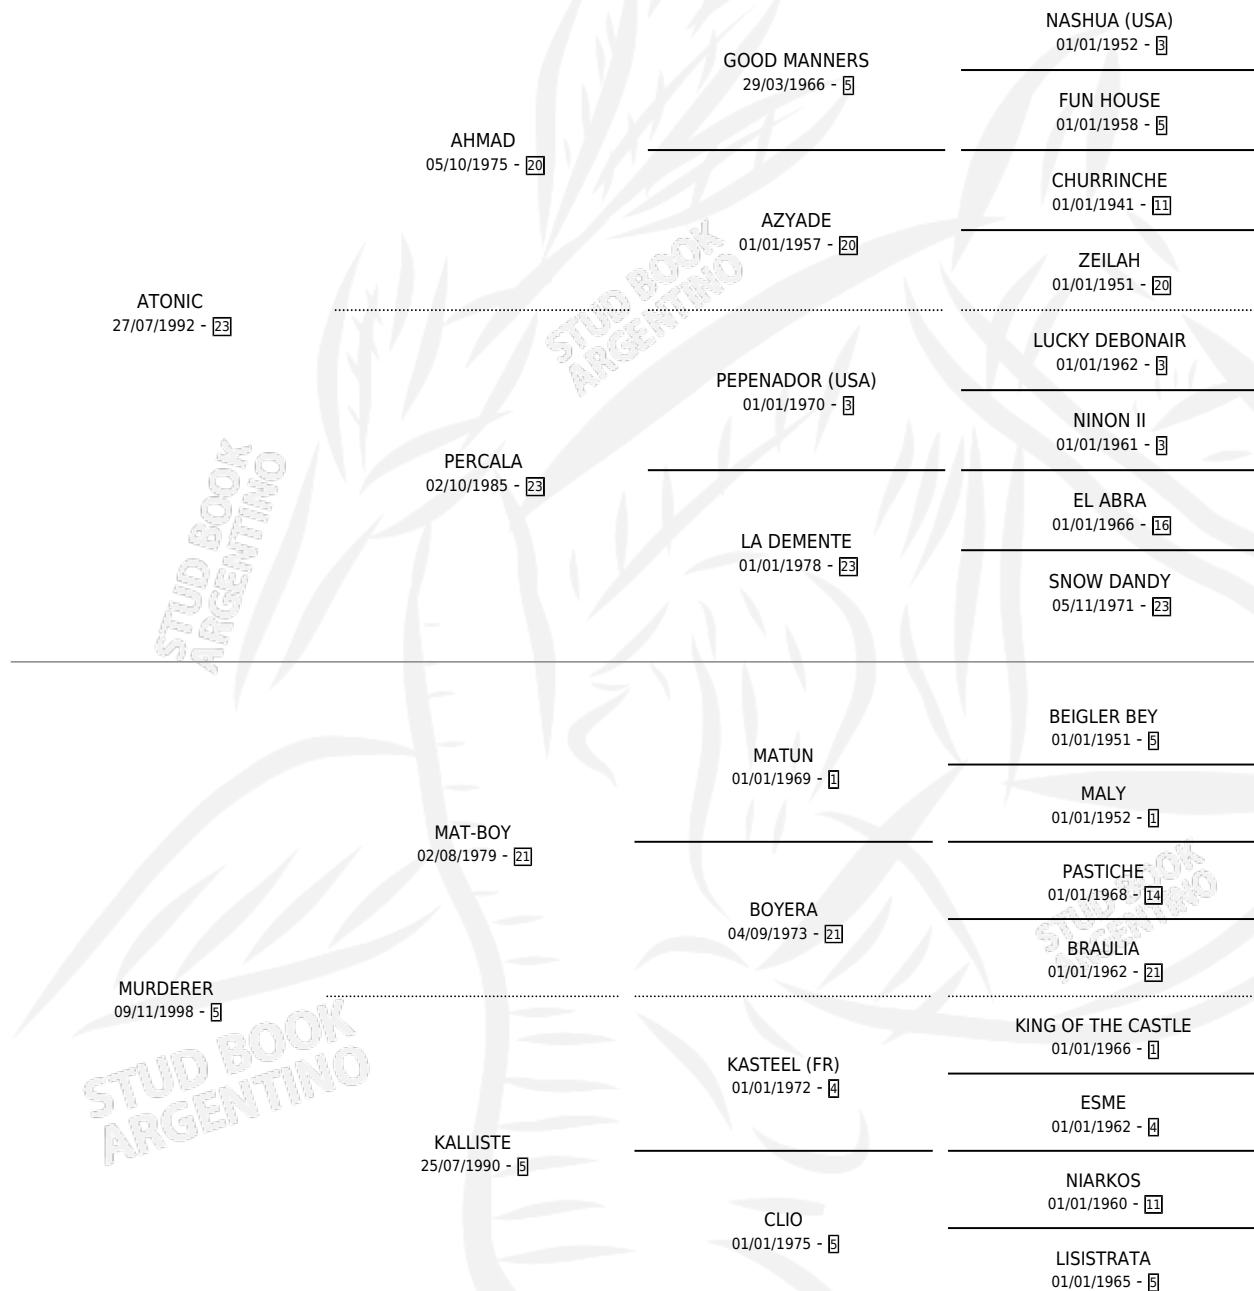

YIYA TONIC

por **ATONIC** y **MURDERER** por **MAT-BOY**

Argentina · Hembra · Zaino · SP · 17/10/2007
Familia 5-e · Volumen 39

ESTADO

TIPIFICACIÓN SANGUÍNEA	X
TIPIFICACIÓN POR ADN	X
PASAPORTE	X
IDENTIFICACIÓN POR MICROCHIP	X
REPRODUCTOR	X

Lugar de nacimiento: El Jaguel

Criador: Pachame Ernesto Ricardo

PEDIGREE

YIYA TONIC

Datos oficiales del Stud Book Argentino

Documento generado el 12/05/2026

studbook.org.ar