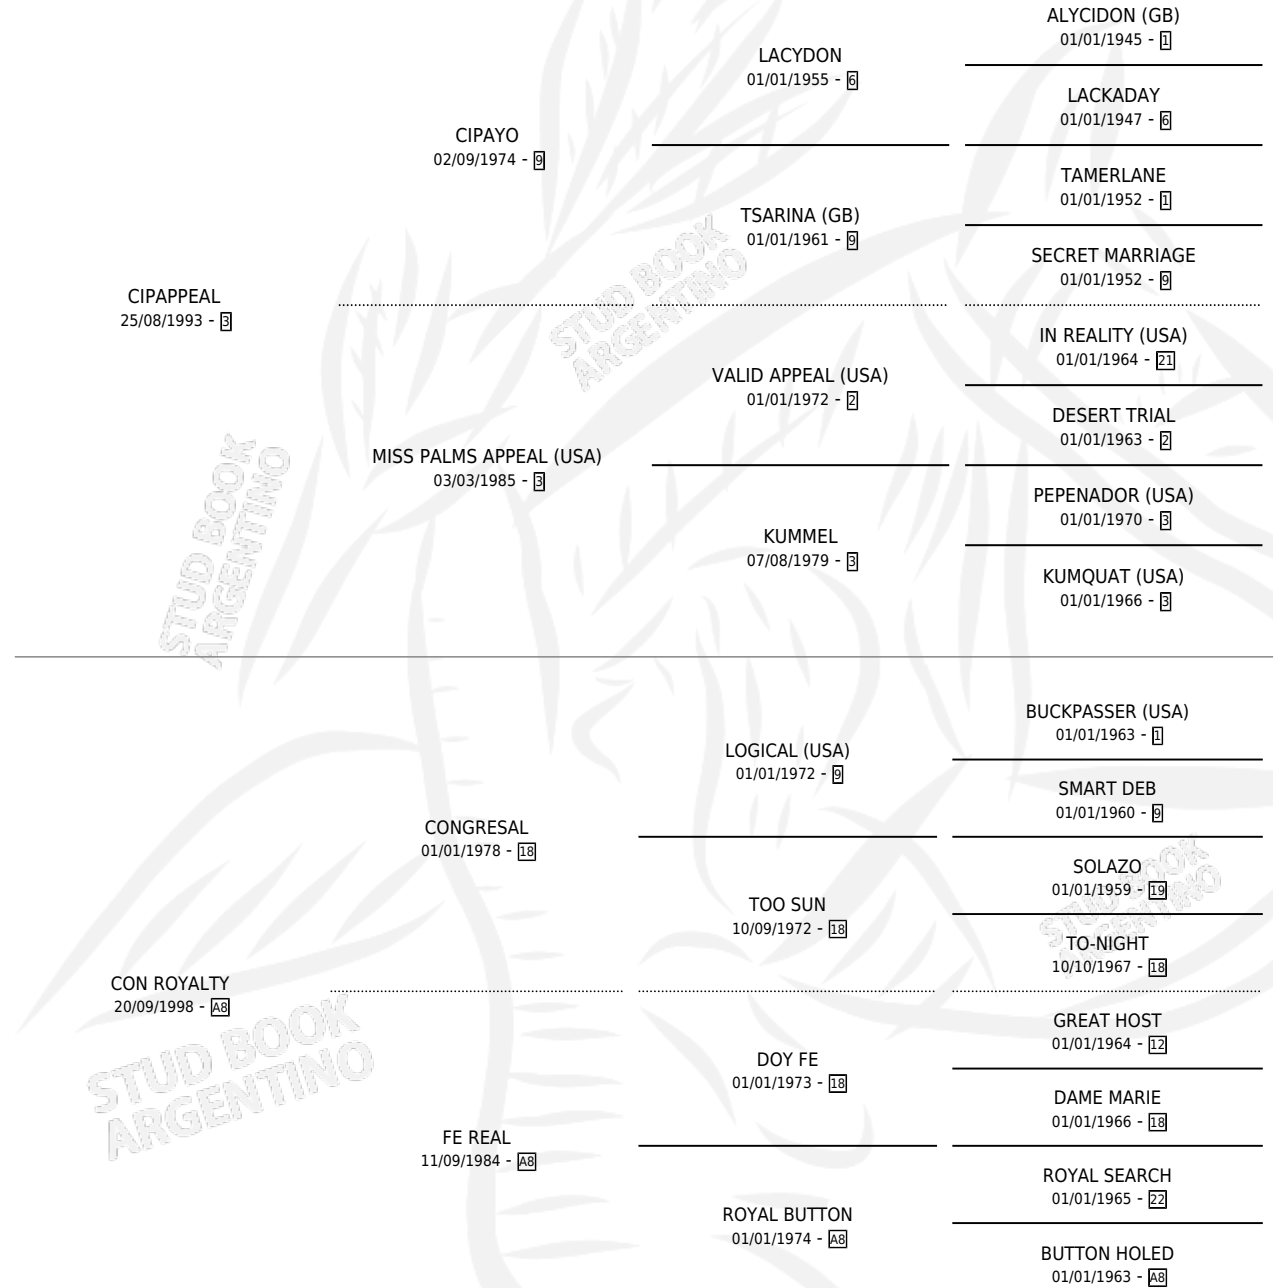

ROYAL APPEAL

por CIPAPPEAL y CON ROYALTY por CONGRESAL

Argentina · Macho · Zaino · SP · 11/10/2007
Familia A8 · Volumen 39

ESTADO

TIPIFICACIÓN SANGUÍNEA	X
TIPIFICACIÓN POR ADN	✓
PASAPORTE	✓
IDENTIFICACIÓN POR MICROCHIP	✓
REPRODUCTOR	X

Lugar de nacimiento: Lucero Del Sur

Criador: Sin dato

PEDIGREE

CAMPAÑA

Solo carreras oficiales de Argentina

POR EDAD

EDAD	CC	1°	2°	3°	4°	5°	NP	CLC	CLG	CLCG1	CLGG1	IMPORTE	GANANCIA / CC
5 AÑOS	8	1	1	0	2	0	4	0	0	0	0	\$34,545	\$4,318
6 AÑOS	1	0	0	0	0	0	1	0	0	0	0	\$0	\$0
TOTALES	9	1	1	0	2	0	5	0	0	0	0	\$34,545	\$3,838
%		11.1%	11.1%	0.0%	22.2%	0.0%	55.6%	0.0%	0.0%	0.0%	0.0%		

Ganador en La Plata - \$34,545, a los 5 años.

POR DISTANCIA

HIPODROMO	CC	1°	2°	3°	4°	5°	NP	CLC	CLG	CLCG1	CLGG1	IMPORTE
LA PLATA	9	1	1	0	2	0	5	0	0	0	0	\$34,545
1700 MTS	3	0	0	0	0	0	3	0	0	0	0	\$0
1400 MTS	2	0	0	0	0	0	2	0	0	0	0	\$0
1500 MTS	1	1	0	0	0	0	0	0	0	0	0	\$23,000
1300 MTS	1	0	0	0	1	0	0	0	0	0	0	\$2,150
1600 MTS	1	0	0	0	1	0	0	0	0	0	0	\$2,300
1200 MTS	1	0	1	0	0	0	0	0	0	0	0	\$7,095