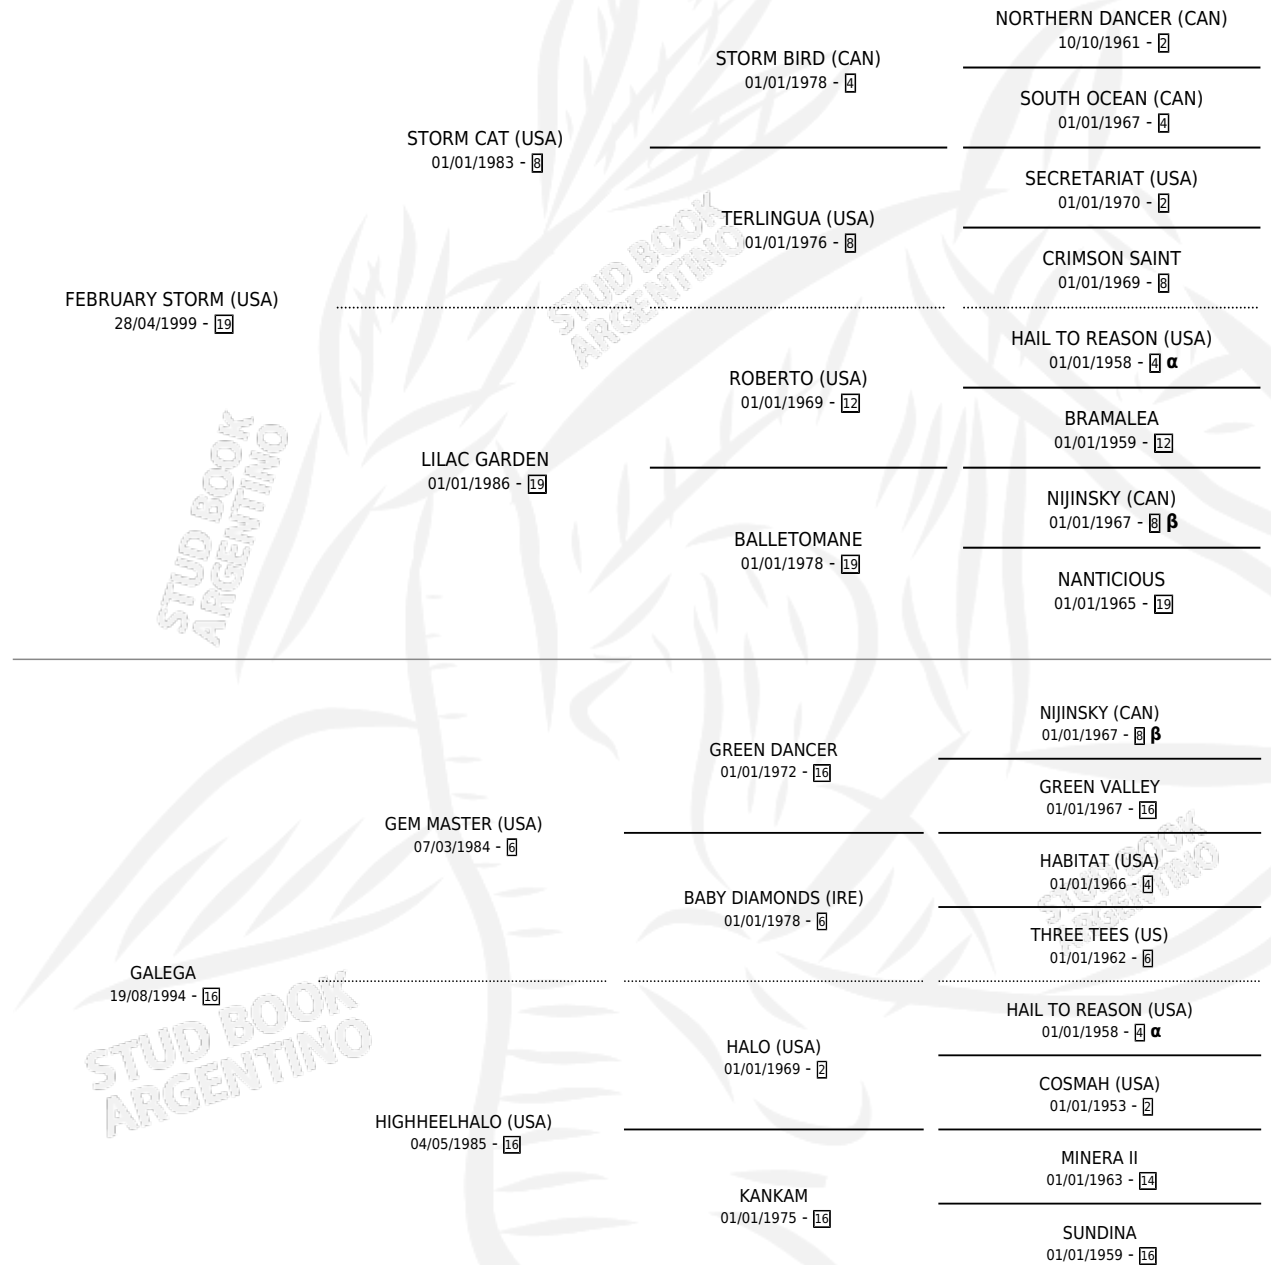

VEIA

por **FEBRUARY STORM (USA)** y **GALEGA** por **GEM MASTER (USA)**

Argentina · Hembra · Zaino · SP · 25/10/2007
Familia 16-h · Volumen 39

ESTADO

TIPIFICACIÓN SANGUÍNEA	X
TIPIFICACIÓN POR ADN	✓
PASAPORTE	✓
IDENTIFICACIÓN POR MICROCHIP	✓
REPRODUCTOR	✓

Lugar de nacimiento: El Manzanar
Criador: El Manzanar

~

HIJOS

	MACHOS	HEMBRAS
1 NACIERON	0	1
SIN ACTUACIONES		

PEDIGREE

INBREEDING : **α,β**

S

mientos 1 / Efectividad 33.33%

PADRILLO	PRODUCTO	CRIADOR	1ER SERVICIO	ÚLTIMO SERVICIO
ELNESS	ENREDADA NESS (H Z, 07/10/2016)	FALADOR	24/10/2015	28/10/2015
VEJA ELNESS	∅		18/08/2014	20/08/2014
NETINO	∅		26/08/2012	30/08/2012

Datos oficiales del Stud Book Argentino