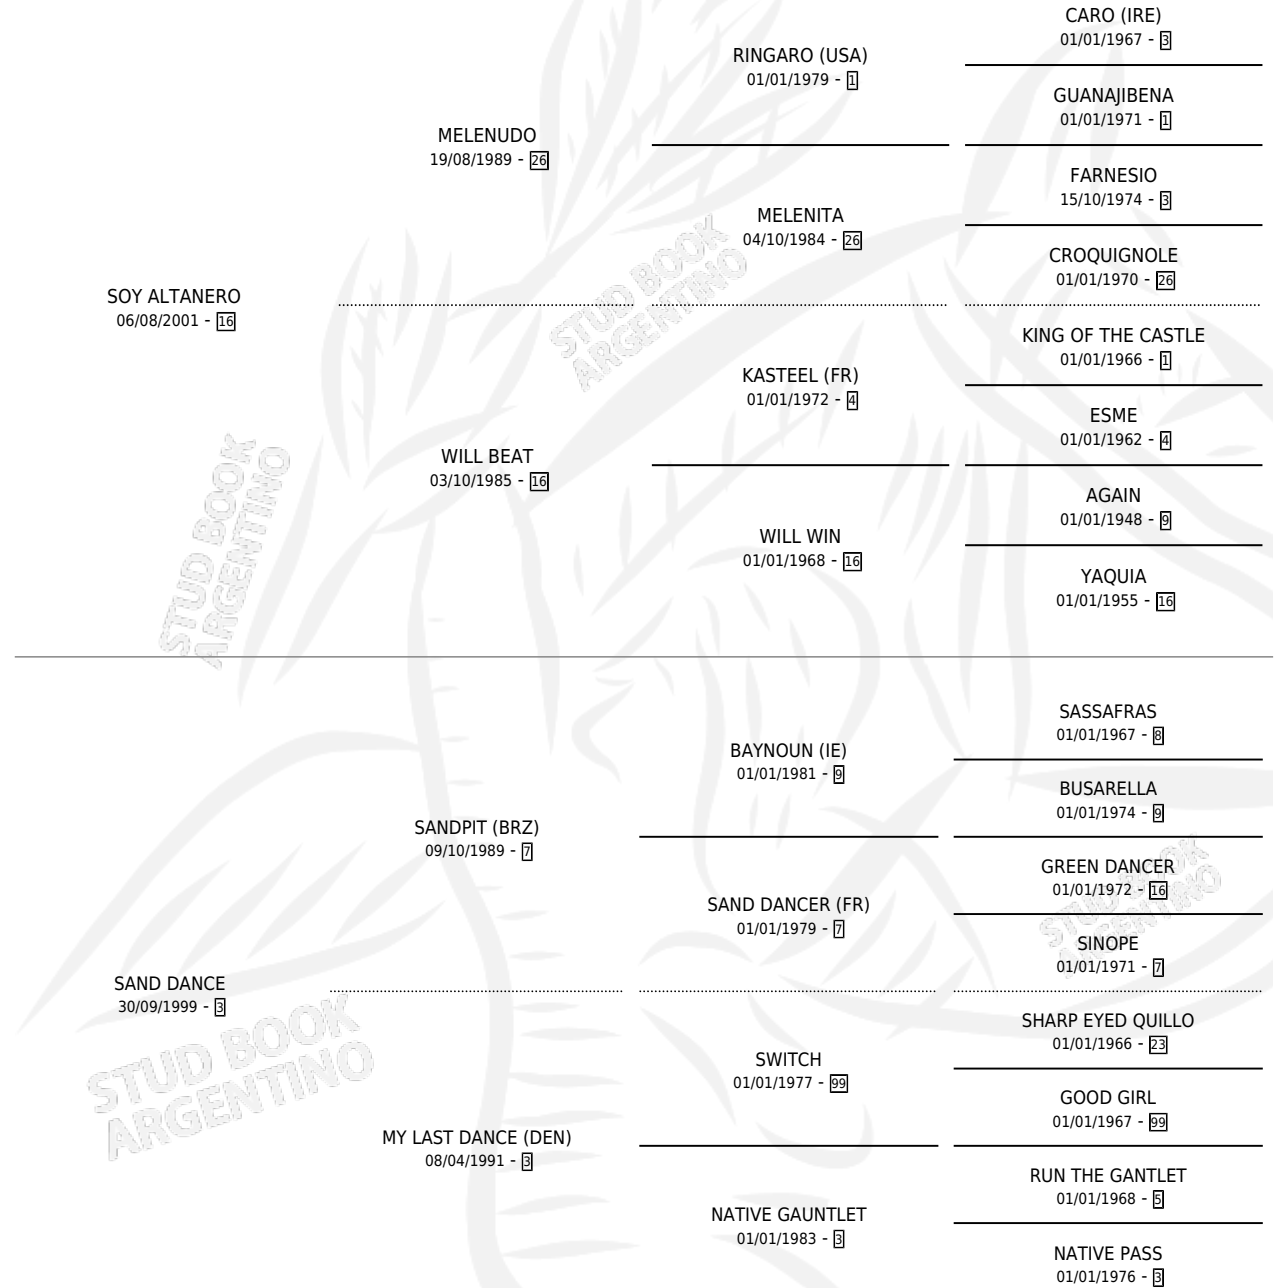

CHARO

por SOY ALTANERO y SAND DANCE por SANDPIT (BRZ)

Argentina · Macho · Alazan · SP · 22/09/2007
Familia 3-I · Volumen 39

ESTADO

TIPIFICACIÓN SANGUÍNEA	X
TIPIFICACIÓN POR ADN	✓
PASAPORTE	✓
IDENTIFICACIÓN POR MICROCHIP	✓
REPRODUCTOR	X

Lugar de nacimiento: Fierro Y Cruz

Criador: Fierro Y Cruz

PEDIGREE

CAMPAÑA

Solo carreras oficiales de Argentina

POR EDAD

EDAD	CC	1°	2°	3°	4°	5°	NP	CLC	CLG	CLCG1	CLGG1	IMPORTE	GANANCIA / CC
2 AÑOS	3	0	0	0	0	1	2	0	0	0	0	\$1,400	\$467
TOTALES	3	0	0	0	0	1	2	0	0	0	0	\$1,400	\$467
%		0.0%	0.0%	0.0%	0.0%	33.3%	66.7%	0.0%	0.0%	0.0%	0.0%		