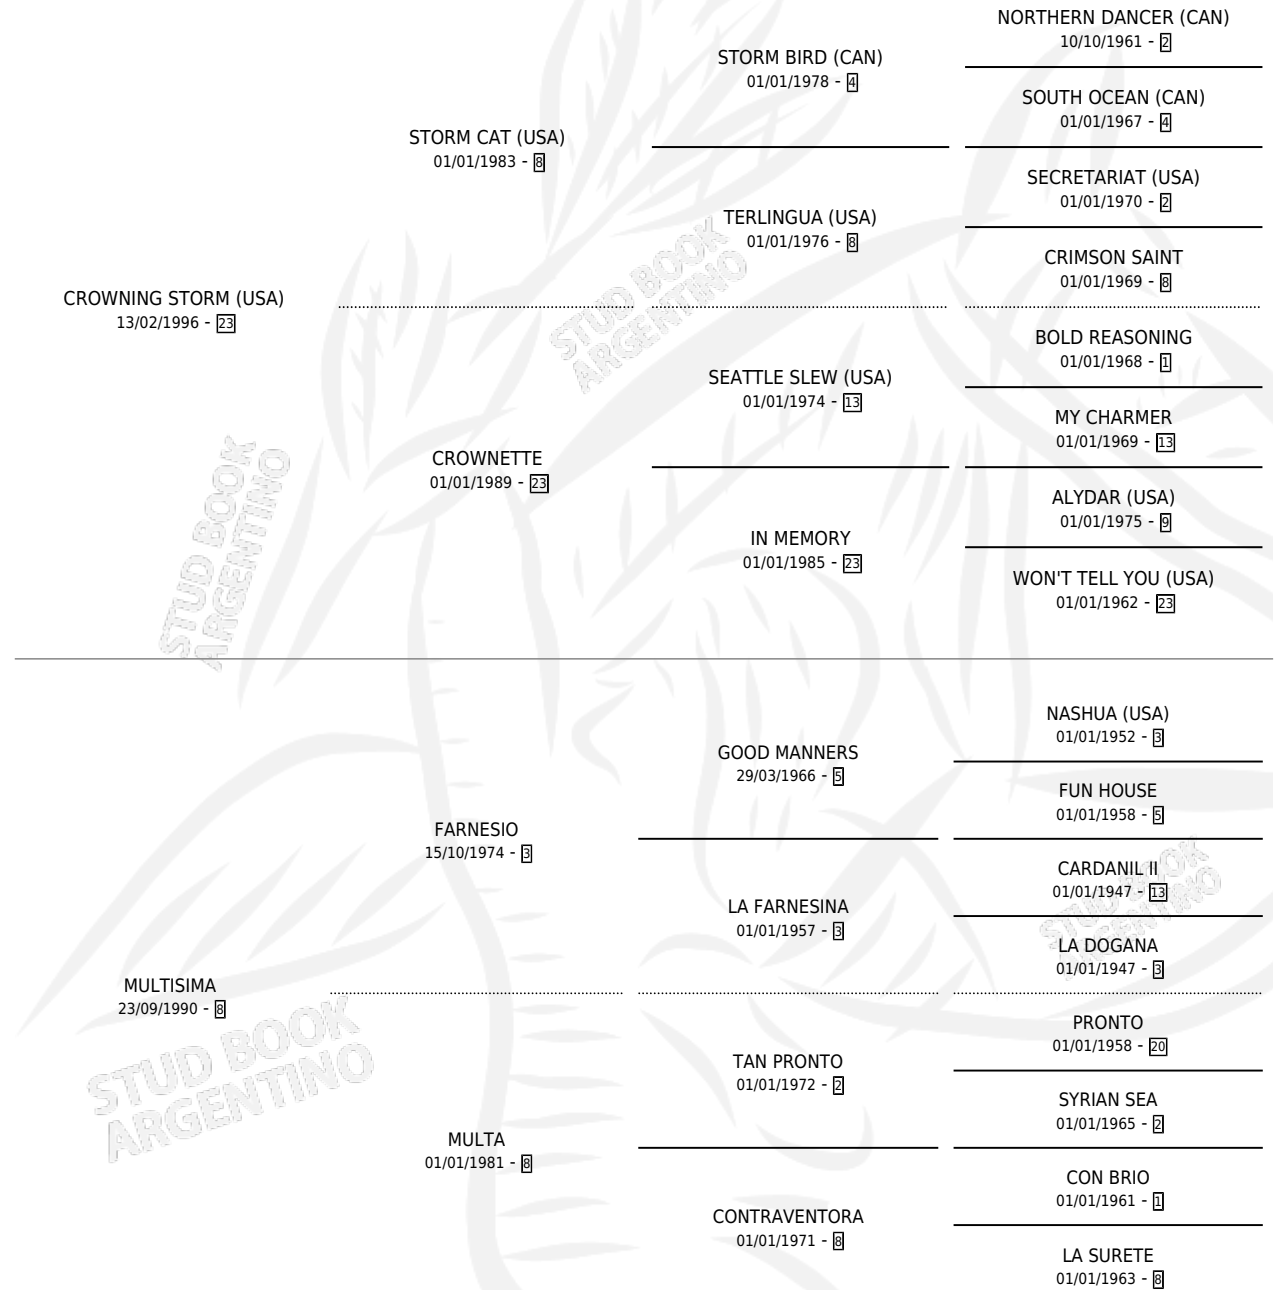

LUNA ARGENTINA

por **CROWNING STORM (USA)** y **MULTISIMA** por **FARNESIO**

Argentina · Hembra · Zaino · SP · 31/10/2007
Familia 8-j · Volumen 39

ESTADO

TIPIFICACIÓN SANGUÍNEA	X
TIPIFICACIÓN POR ADN	✓
PASAPORTE	✓
IDENTIFICACIÓN POR MICROCHIP	✓
REPRODUCTOR	✓

Lugar de nacimiento: Fierro Y Cruz
Criador: Fierro Y Cruz

~

HIJOS

	MACHOS	HEMBRAS
2 NACIERON	0	2
1 CORRIERON	0	1

SIN ACTUACIONES

PEDIGREE

S

mientos 2 / Efectividad 25.00%

PADRILLO	PRODUCTO	CRIADOR	1ER SERVICIO	ÚLTIMO SERVICIO
MR. ATANACIO	∅		19/10/2017	21/10/2017
MR. ATANACIO	∅		04/12/2016	24/12/2016
MR. ATANACIO	∅		21/11/2015	25/11/2015
MR. ATANACIO	∅		08/12/2014	08/12/2014
MR. ATANACIO	LA GRAN LUZ (H Z, 25/11/2014)	ARCE MARIANO RAUL	08/12/2013	08/12/2013
MR. ATANACIO	FLOR ESPINOSA (H Z, 28/11/2013) •MURIÓ EL 01/02/2020•	ARCE MARIANO RAUL	28/10/2012	30/11/2012
PALOTES	∅		06/12/2011	08/12/2011
PALOTES	∅		06/10/2010	11/10/2010