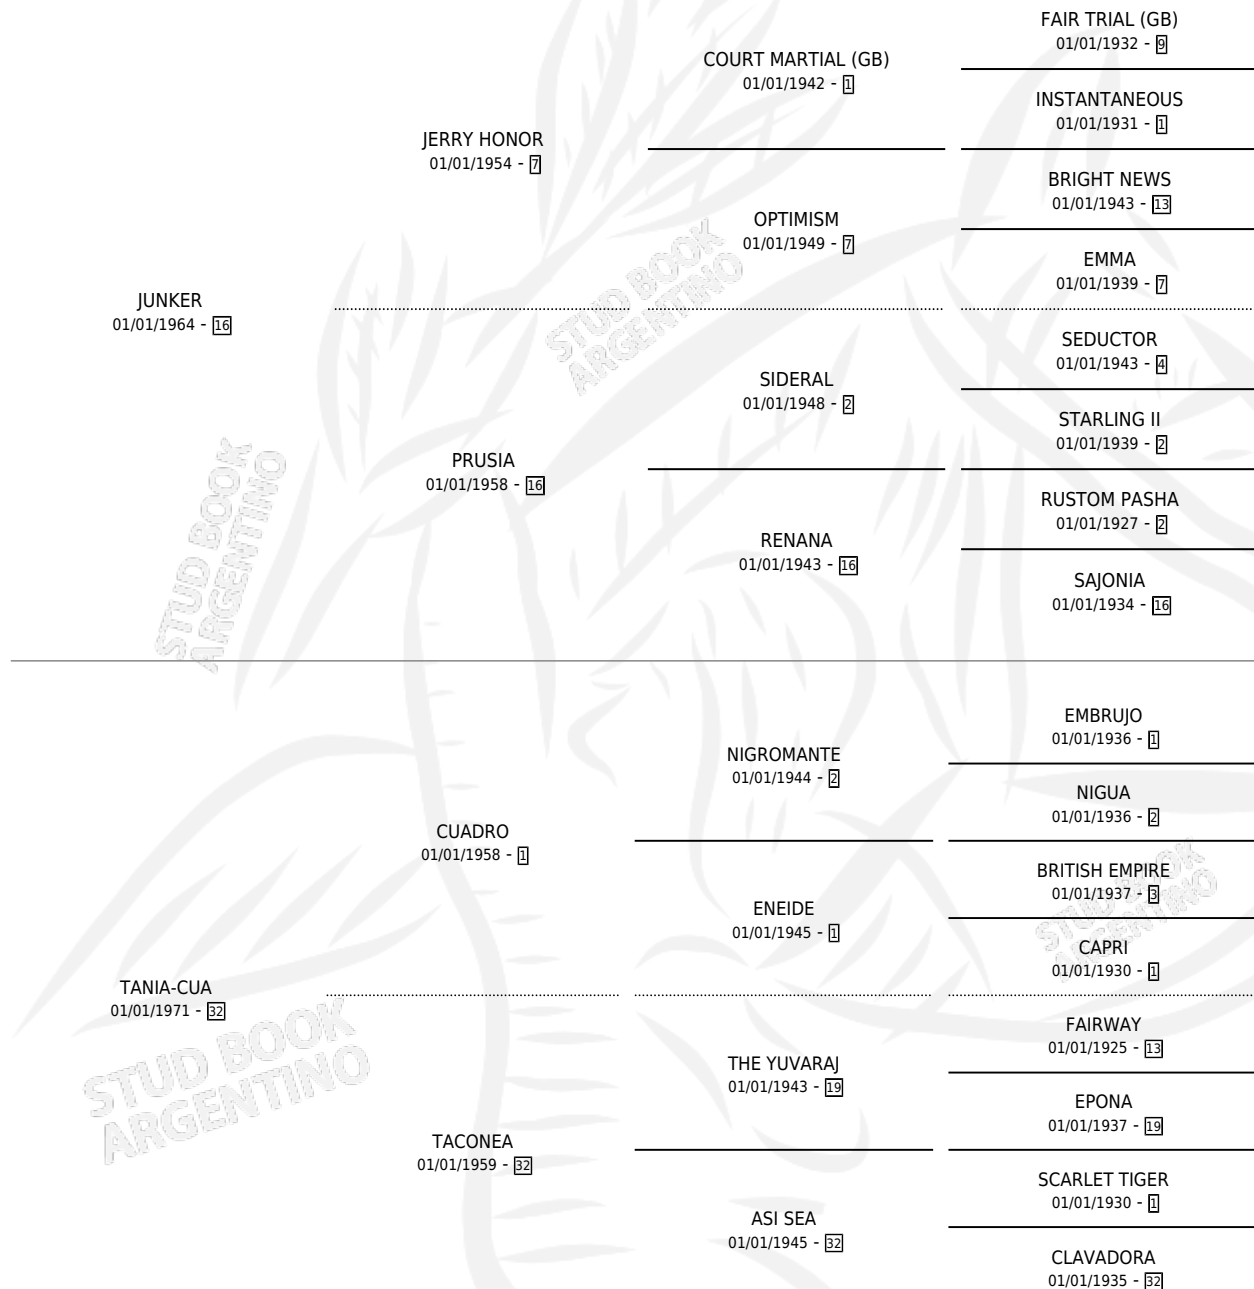

JUNTALA

por JUNKER y TANIA-CUA por CUADRO

Argentina · Hembra · Alazan · SP · 01/01/1975
Familia 32 · Volumen 29

ESTADO

TIPIFICACIÓN SANGUÍNEA	X
TIPIFICACIÓN POR ADN	X
PASAPORTE	X
IDENTIFICACIÓN POR MICROCHIP	X
REPRODUCTOR	✓

Lugar de nacimiento: Campo particular

Criador: Sin dato

~

HIJOS

	MACHOS	HEMBRAS
4 NACIERON	1	3
SIN ACTUACIONES		

PEDIGREE

S

mientos 3 / Efectividad 33.33%

PADRILLO	PRODUCTO	CRIADOR	1ER SERVICIO	ÚLTIMO SERVICIO
SUNWARD	∅		12/10/1991	02/12/1991
SUNWARD	∅		26/10/1990	16/11/1990
SUNWARD	∅		13/11/1989	07/12/1989
SUNWARD	∅		10/11/1988	10/11/1988
SUNWARD	FLOPY SUN (H A, 02/11/1988)	SIN DATO	05/11/1987	30/11/1987
SUNWARD	EL ASEGURADOR (M AT, 27/10/1987) •MURIÓ EL 11/01/1988•	SIN DATO	03/10/1986	02/11/1986
SUNWARD	∅		18/12/1985	24/12/1985
SUNWARD	∅			
SUNWARD	BEATRIZ SUN (H A, 28/10/1985)	SIN DATO		