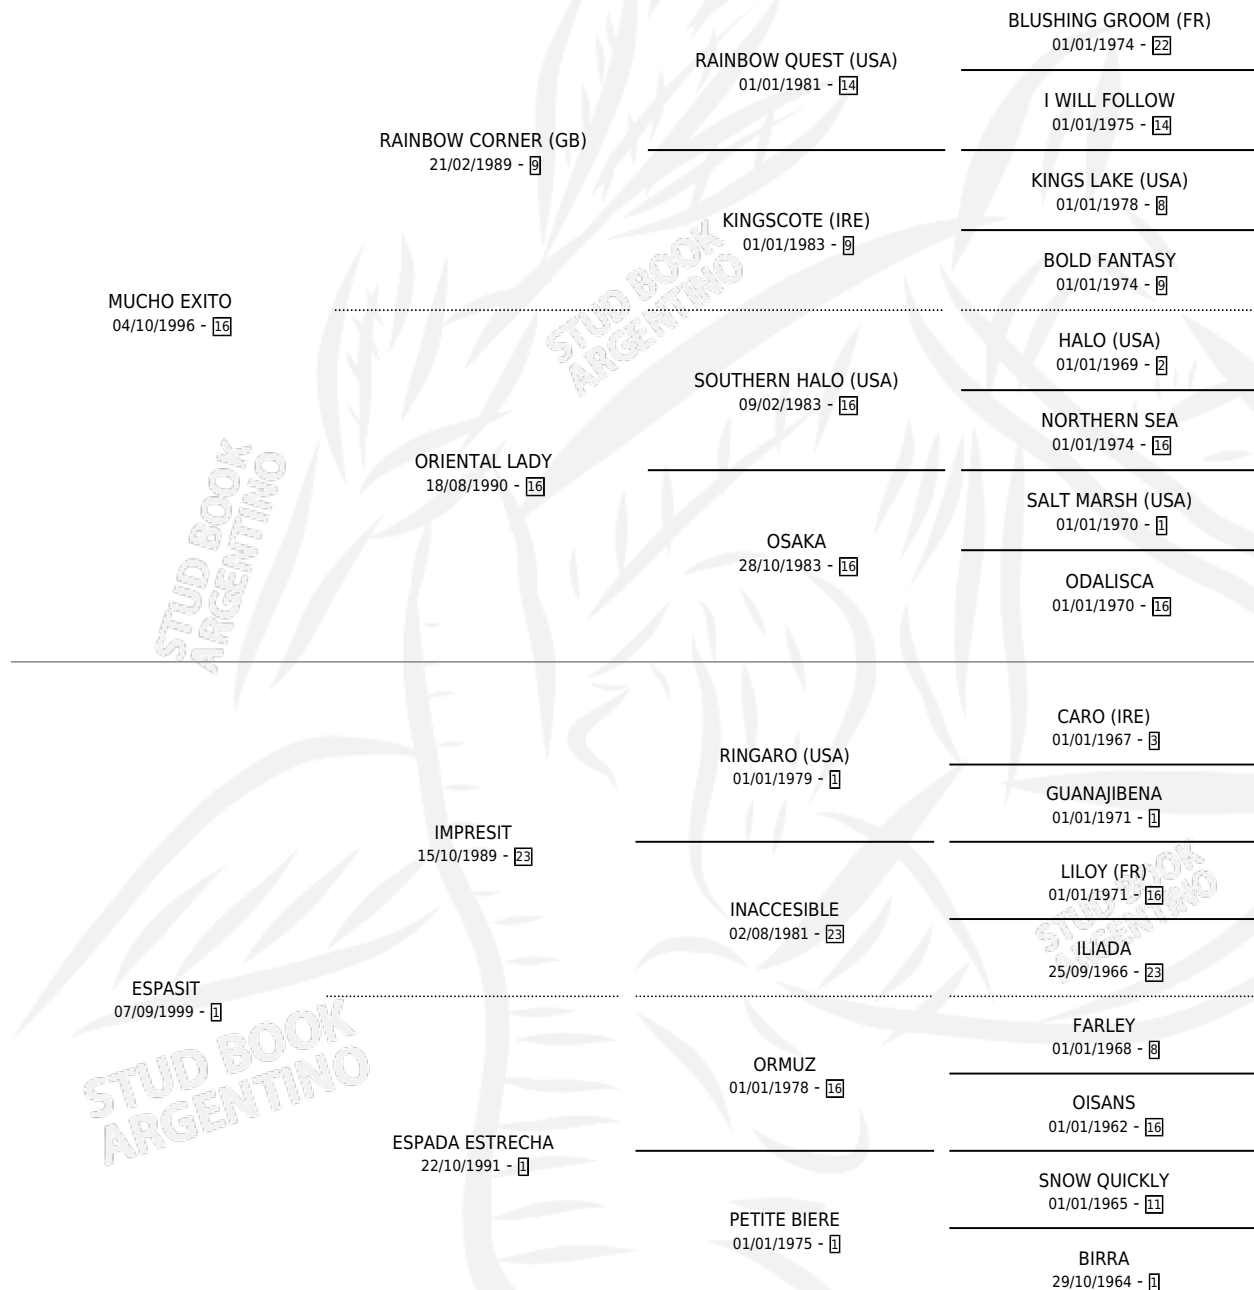

EXITOSA LUNA

por **MUCHO EXITO** y **ESPASIT** por **IMPRESIT**

Argentina · Hembra · Zaino Colorado · SP · 08/10/2007
Familia 1-a · Volumen 39

ESTADO

TIPIFICACIÓN SANGUÍNEA	X
TIPIFICACIÓN POR ADN	✓
PASAPORTE	✓
IDENTIFICACIÓN POR MICROCHIP	✓
REPRODUCTOR	✓

Lugar de nacimiento: La Yuli

Criador: Marcel Juan Ramon

~

HIJOS

	MACHOS	HEMBRAS
5 NACIERON	1	4
2 CORRIERON	0	2
1 GANARON	0	1
0 GANADORES CL	0 GANADORES GR	0 GANADORES G1

PEDIGREE

CAMPAÑA

Solo carreras oficiales de Argentina